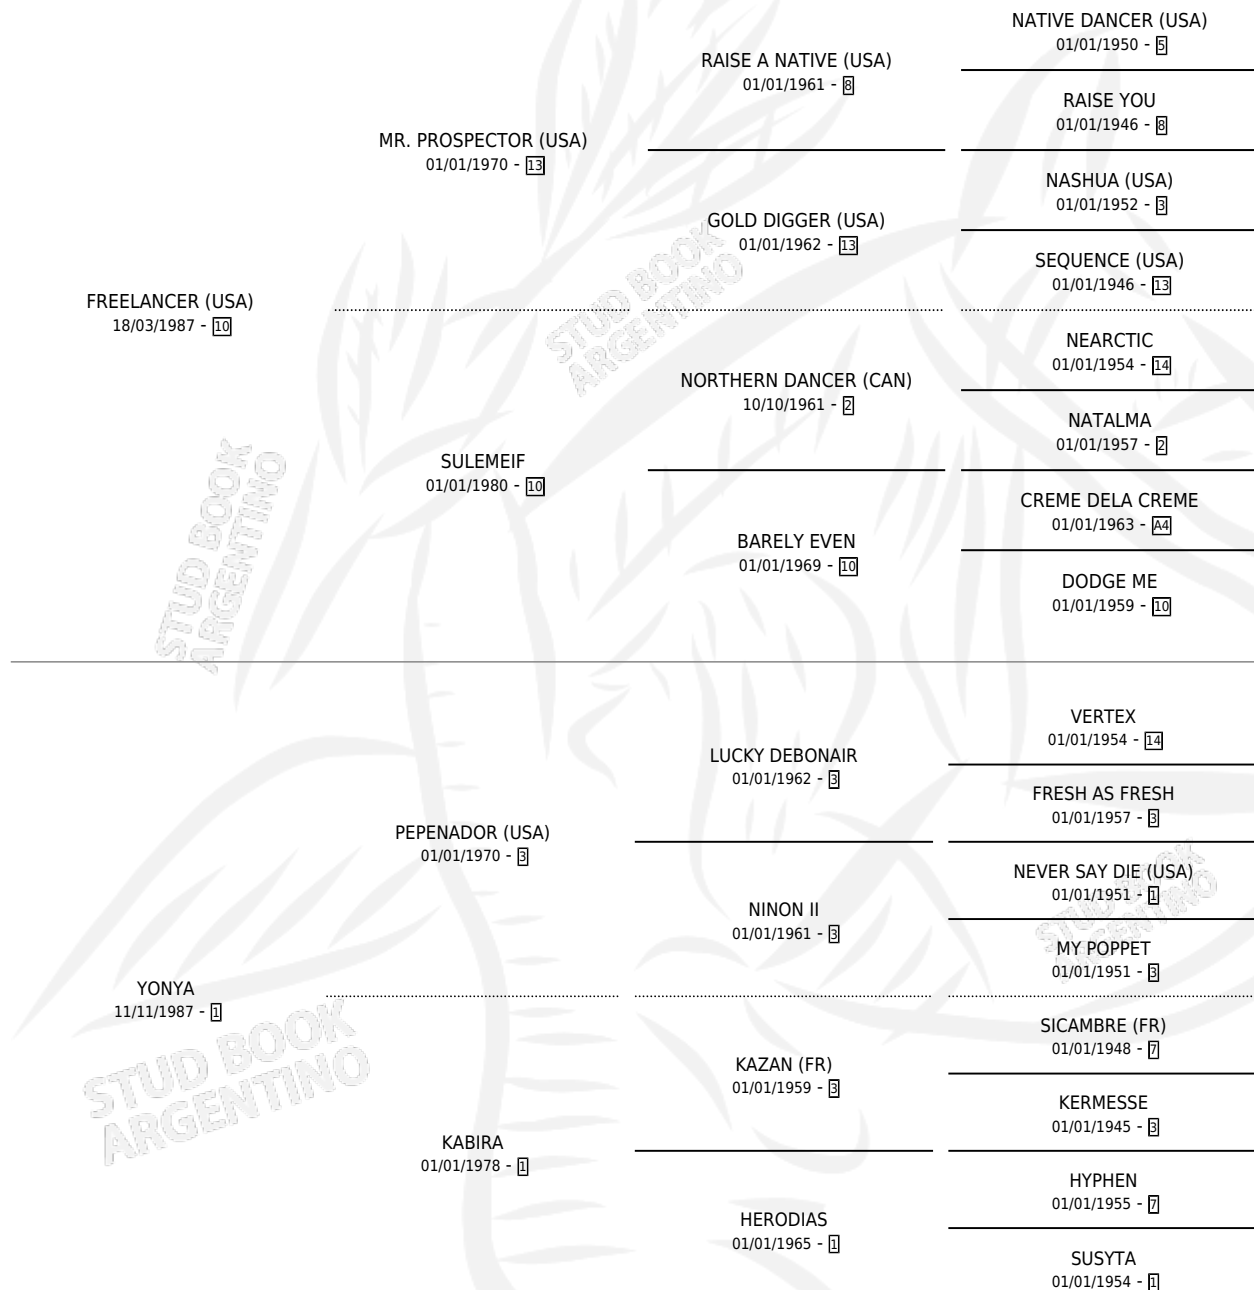

FREE RANGER

por **FREELANCER (USA)** y **YONYA** por **PEPENADOR (USA)**

Argentina · Macho · Alazan · SP · 31/10/1996
Familia 1-e · Volumen 36

ESTADO

TIPIFICACIÓN SANGUÍNEA	✓
TIPIFICACIÓN POR ADN	✓
PASAPORTE	X
IDENTIFICACIÓN POR MICROCHIP	X
REPRODUCTOR	✓

Lugar de nacimiento: Santa Ana
Criador: Sin dato

~

HIJOS

	MACHOS	HEMBRAS
44 NACIERON	23	21
21 CORRIERON	12	9
8 GANARON	4	4
1 GANADORES CL	0 GANADORES GR	0 GANADORES G1

PEDIGREE

~

CAMPAÑA

Solo carreras oficiales de Argentina