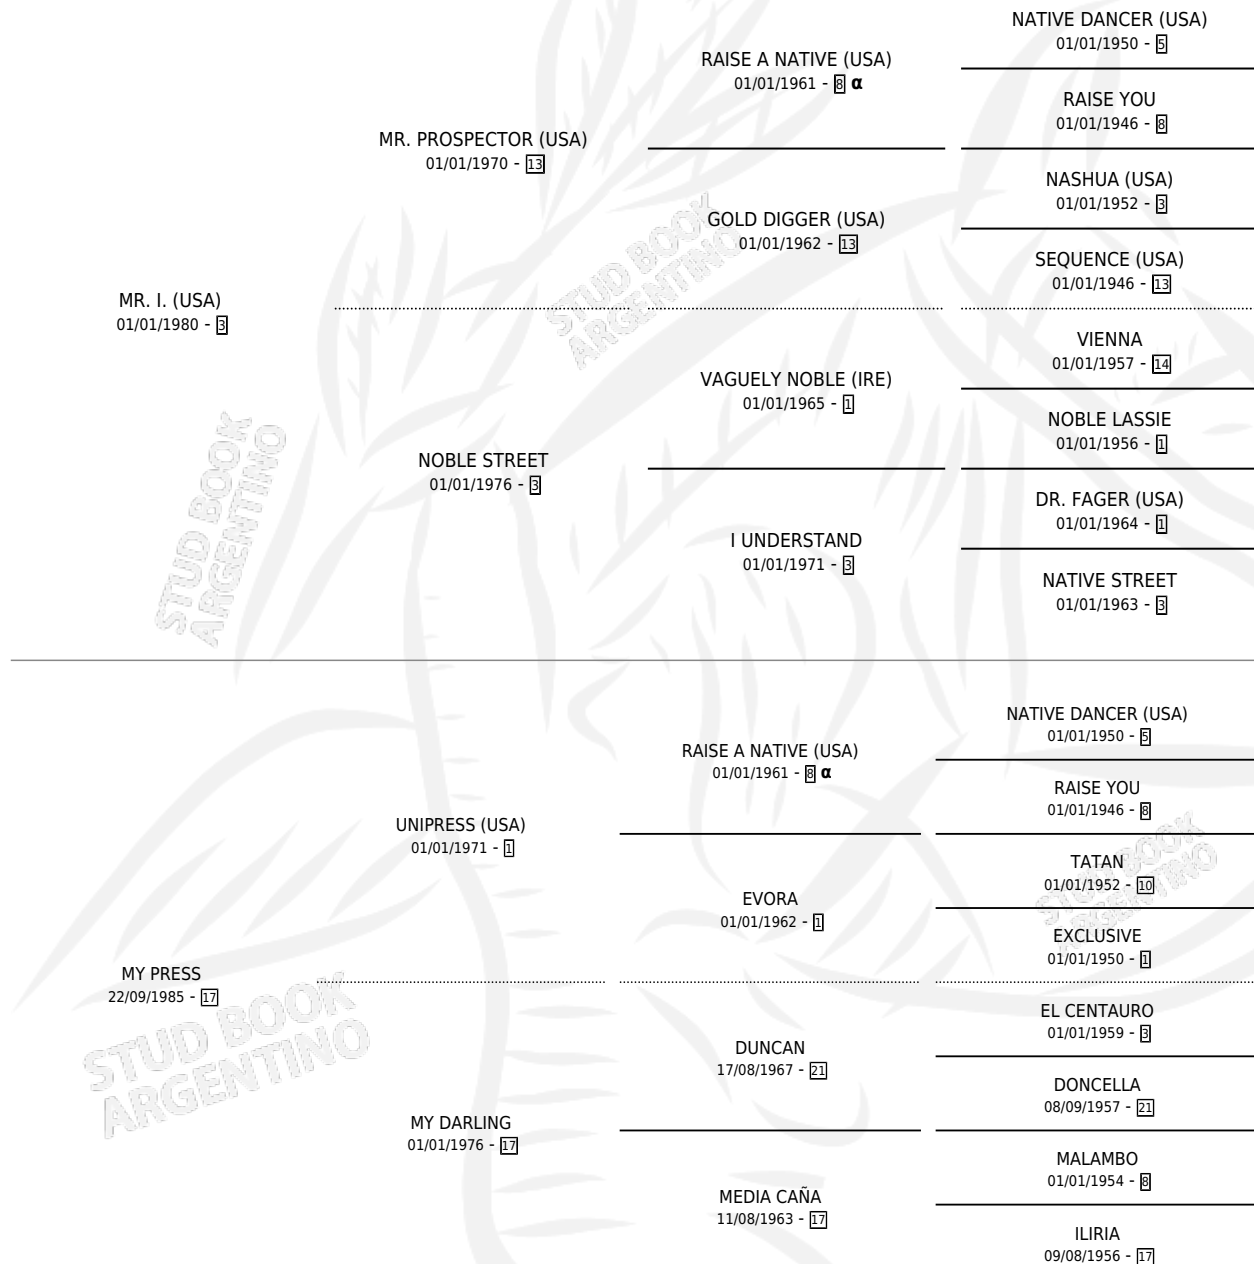

MISS PRESS

por MR. I. (USA) y MY PRESS por UNIPRESS (USA)

Argentina · Hembra · Zaino · SP · 21/09/1996
Familia 17-c · Volumen 36

ESTADO

TIPIFICACIÓN SANGUÍNEA	✓
TIPIFICACIÓN POR ADN	X
PASAPORTE	X
IDENTIFICACIÓN POR MICROCHIP	X
REPRODUCTOR	X

Lugar de nacimiento: La Pampita

Criador: Sin dato

PEDIGREE

INBREEDING : α

CAMPAÑA

Solo carreras oficiales de Argentina

POR EDAD

EDAD	CC	1°	2°	3°	4°	5°	NP	CLC	CLG	CLCG1	CLGG1	IMPORTE	GANANCIA / CC
4 AÑOS	2	0	0	0	1	0	1	0	0	0	0	\$216	\$108
5 AÑOS	3	0	0	1	0	0	2	0	0	0	0	\$420	\$140
TOTALES	5	0	0	1	1	0	3	0	0	0	0	\$636	\$127
%		0.0%	0.0%	20.0%	20.0%	0.0%	60.0%	0.0%	0.0%	0.0%	0.0%		

Placés en La Plata en 5 carreras disputadas.

POR DISTANCIA

HIPODROMO	CC	1°	2°	3°	4°	5°	NP	CLC	CLG	CLCG1	CLGG1	IMPORTE
LA PLATA	4	0	0	1	1	0	2	0	0	0	0	\$636
1000 MTS	1	0	0	0	0	0	1	0	0	0	0	\$0
1100 MTS	3	0	0	1	1	0	1	0	0	0	0	\$636
PALERMO	1	0	0	0	0	0	1	0	0	0	0	\$0
1000 MTS	1	0	0	0	0	0	1	0	0	0	0	\$0