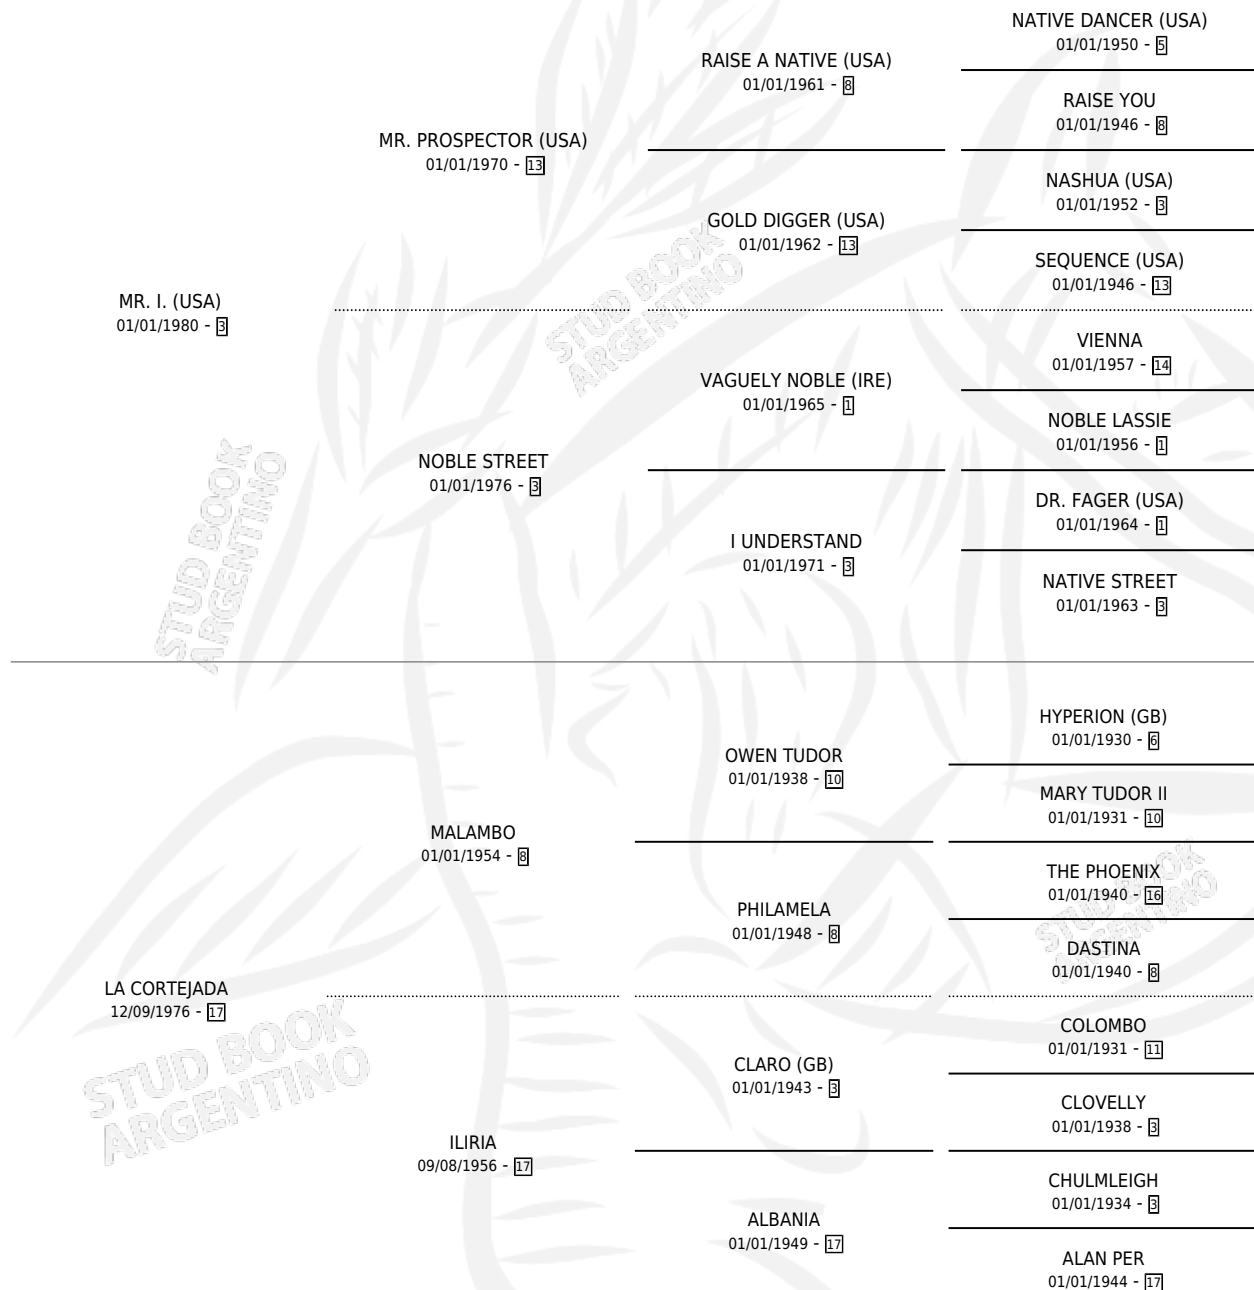

MISS CORTA

por **MR. I. (USA)** y **LA CORTEJADA** por **MALAMBO**

Argentina · Hembra · Zaino · SP · 19/10/1996
Familia 17-c · Volumen 36

ESTADO

TIPIFICACIÓN SANGUÍNEA	✓
TIPIFICACIÓN POR ADN	✓
PASAPORTE	X
IDENTIFICACIÓN POR MICROCHIP	X
REPRODUCTOR	✓

Lugar de nacimiento: La Pampita

Criador: Sin dato

~

HIJOS

	MACHOS	HEMBRAS
8 NACIERON	5	3
4 CORRIERON	3	1
2 GANARON	1	1
0 GANADORES CL	0 GANADORES GR	0 GANADORES G1

PEDIGREE

S

cimientos 8 / Efectividad 66.67%

PADRILLO	PRODUCTO	CRIADOR	1ER SERVICIO	ÚLTIMO SERVICIO
BLACK HUMOUR	PUNTANO QUIMEY (M A, 25/10/2015)	DON QUITO	13/11/2014	13/11/2014
ULTRA FINDER	∅		30/12/2012	30/12/2012
LEVY'S	∅		11/12/2011	11/12/2011
PUNTANA AUDAZ (H A, 30/09/2011)		DON QUITO	26/10/2010	28/10/2010
HIDDEN TRUTH (USA)	PUNTANO POTENCIAL (M A, 20/10/2010)	DON QUITO	15/11/2009	15/11/2009
MISSIONARY (USA)	PUNTANO JUANCITO (M A, 20/08/2009)	DON QUITO	16/09/2008	16/09/2008
VONET	∅		21/11/2006	23/11/2006
VONET	VORIGUA (M Z, 28/07/2006)	SIN DATO	14/08/2005	16/08/2005
VONET	MISS VONETA (H Z, 10/07/2005)	SIN DATO	13/08/2004	15/08/2004
AVION SPA	MISS AMIGA (H ZC, 20/07/2004)	SIN DATO	25/08/2003	27/08/2003
LOLIN	ATRANCADO (M ZC, 02/08/2003)	SIN DATO	14/08/2002	18/08/2002
AVION SPA	∅		08/09/2001	10/09/2001