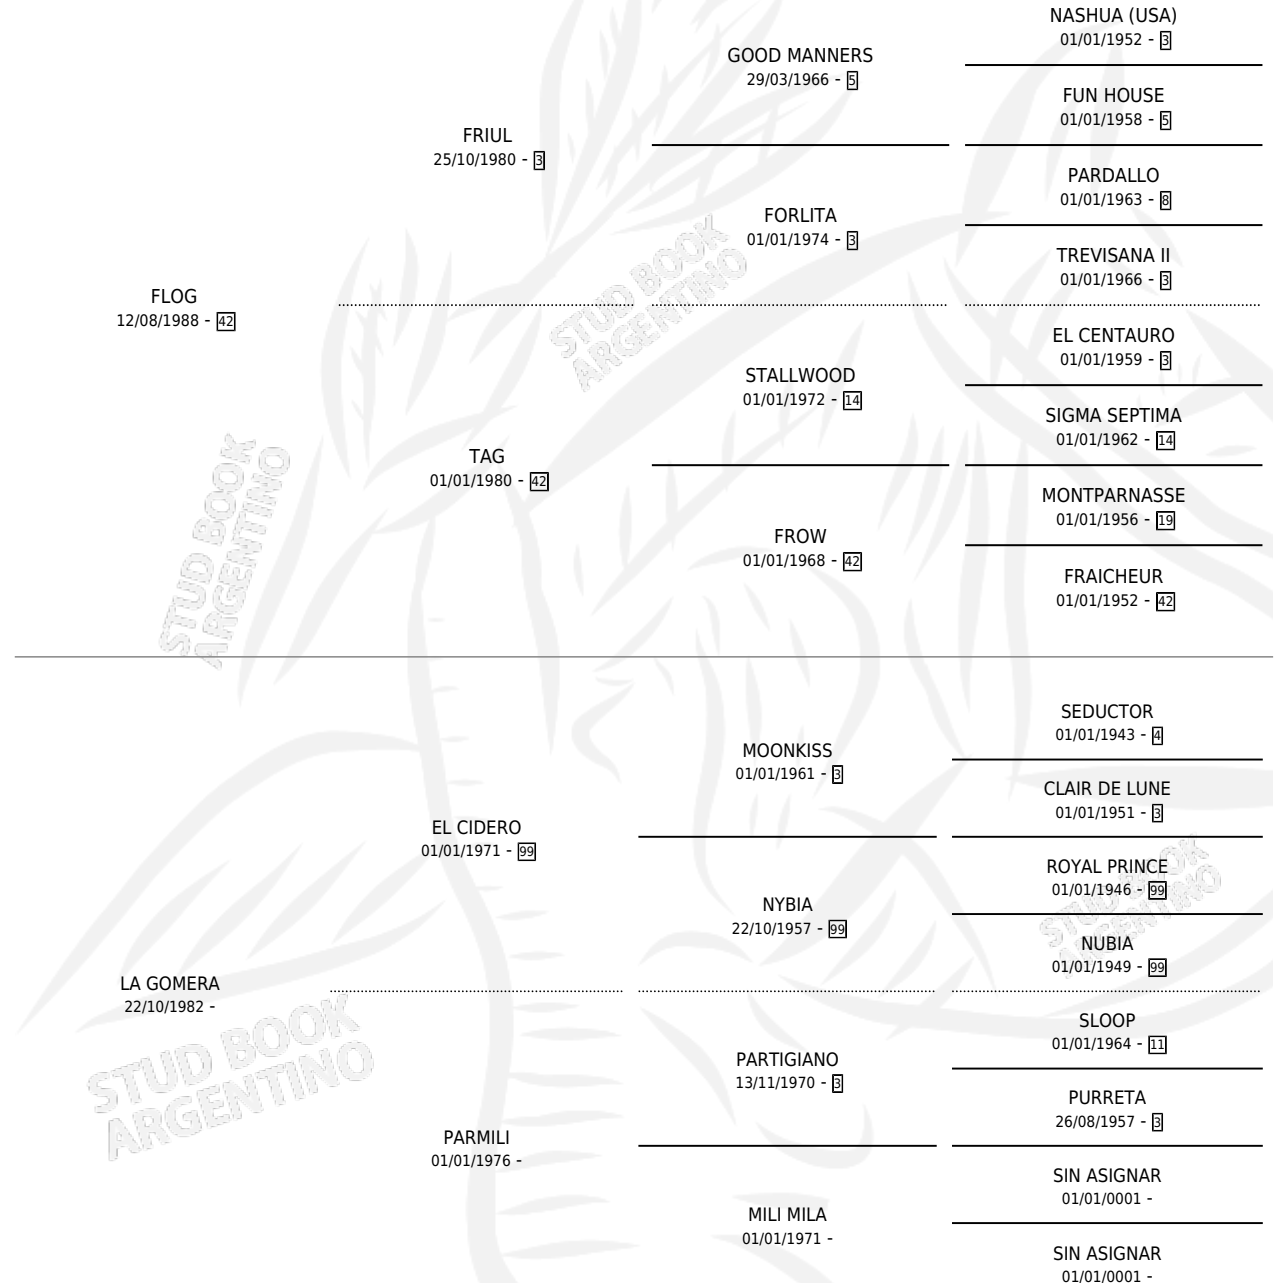

GOLOSA FLOG

por FLOG y LA GOMERA por EL CIDERO

Argentina · Hembra · Alazan · SP · 02/11/1996
Familia · Volumen 36

ESTADO

TIPIFICACIÓN SANGUÍNEA	✓
TIPIFICACIÓN POR ADN	✓
PASAPORTE	X
IDENTIFICACIÓN POR MICROCHIP	X
REPRODUCTOR	✓

Lugar de nacimiento: El Tata

Criador: Sin dato

PEDIGREE