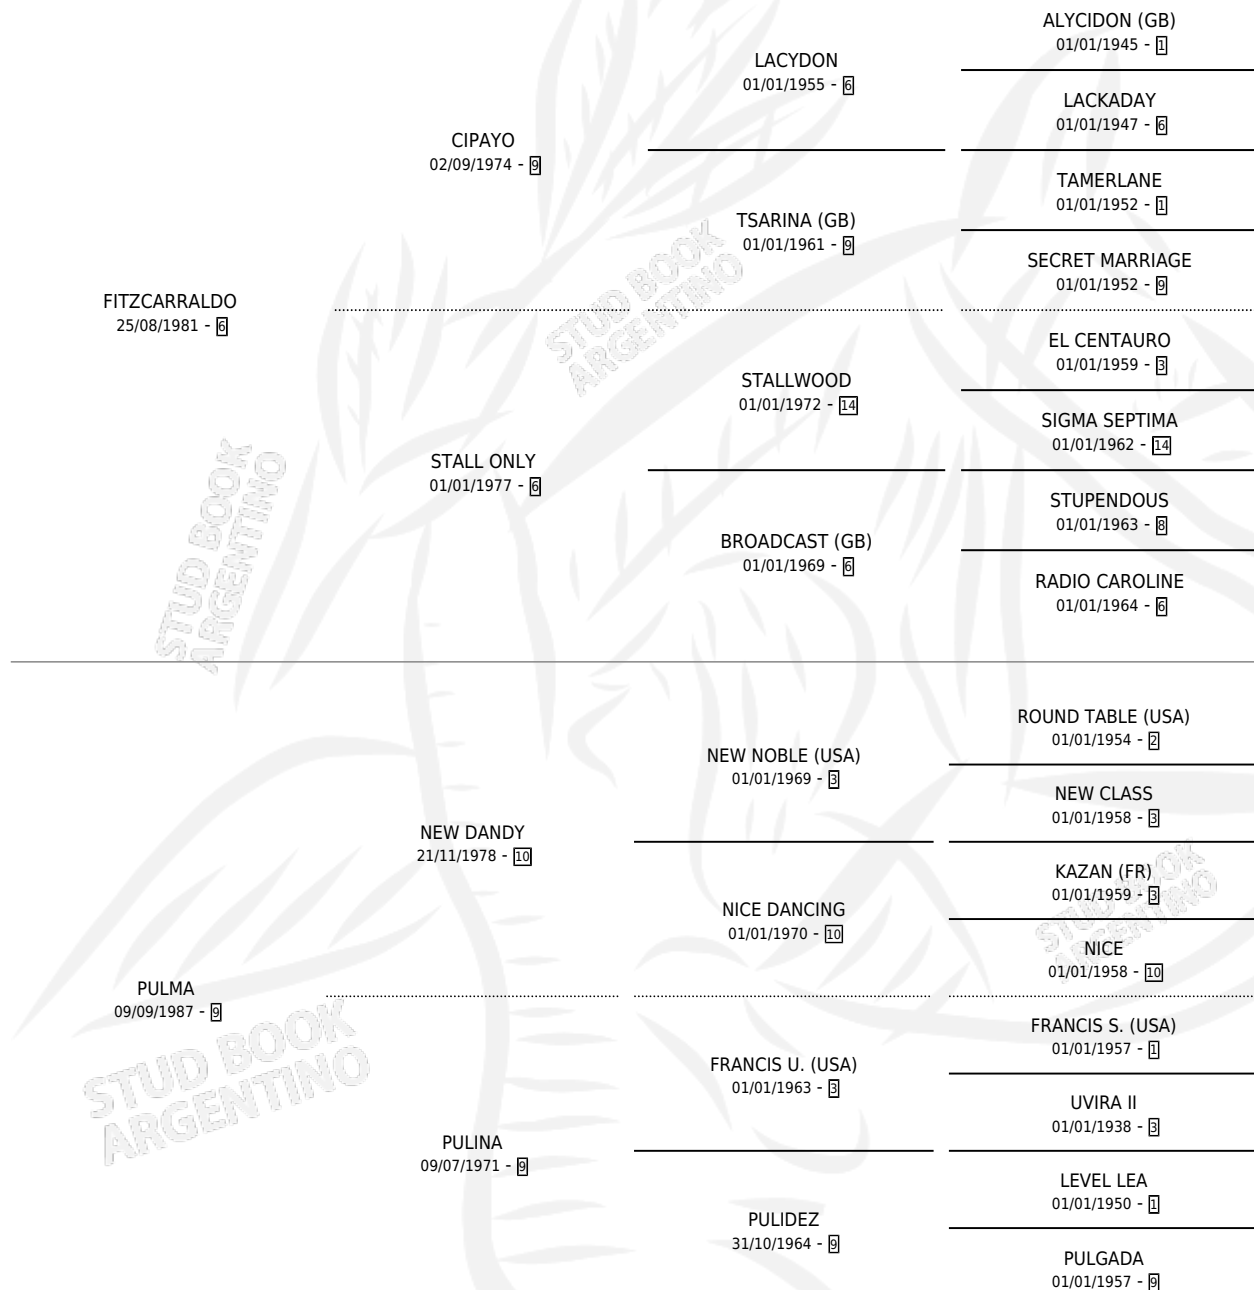

PULPERO FITZ

por FITZCARRALDO y PULMA por NEW DANDY

Argentina · Macho · Zaino Doradillo · SP · 01/11/1996
Familia 9-g · Volumen 36

ESTADO

TIPIFICACIÓN SANGUÍNEA	✓
TIPIFICACIÓN POR ADN	X
PASAPORTE	X
IDENTIFICACIÓN POR MICROCHIP	X
REPRODUCTOR	X

Lugar de nacimiento: Firmamento

Criador: Firmamento

PEDIGREE

CAMPAÑA

Solo carreras oficiales de Argentina

POR EDAD

EDAD	CC	1°	2°	3°	4°	5°	NP	CLC	CLG	CLCG1	CLGG1	IMPORTE	GANANCIA / CC
3 AÑOS	2	0	0	0	0	0	2	0	0	0	0	\$0	\$0
TOTALES	2	0	0	0	0	0	2	0	0	0	0	\$0	\$0
%		0.0%	0.0%	0.0%	0.0%	0.0%	100%	0.0%	0.0%	0.0%	0.0%		