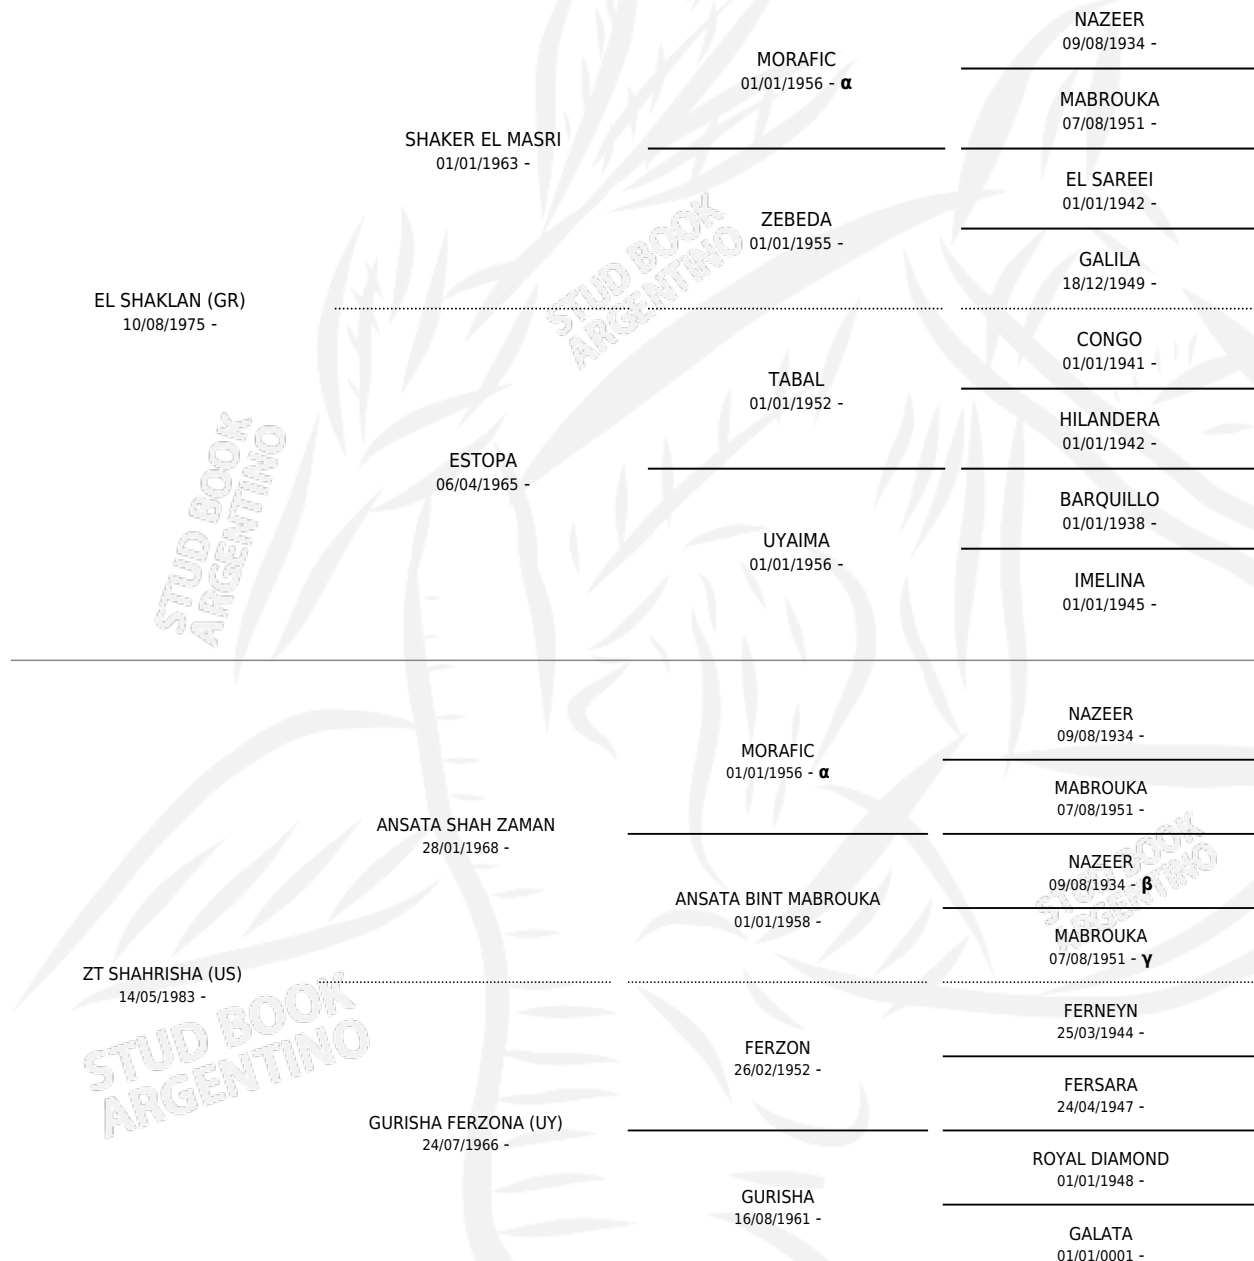

ZT SHAKSHA

por **EL SHAKLAN (GR)** y **ZT SHAHRISHA (US)** por **ANSATA SHAH ZAMAN**

Argentina · Hembra · Tordillo · AP · 03/11/1996
Familia · Volumen 36

ESTADO

TIPIFICACIÓN SANGUÍNEA	✓
TIPIFICACIÓN POR ADN	✓
PASAPORTE	X
IDENTIFICACIÓN POR MICROCHIP	X
REPRODUCTOR	✓

Lugar de nacimiento: El Atalaya
Criador: El Atalaya

~

HIJOS

	MACHOS	HEMBRAS
1 NACIERON	1	0
SIN ACTUACIONES		

PEDIGREE

INBREEDING : α, β, γ

EXPORTACIÓN / IMPORTACIÓN

FECHA	MOVIMIENTO	PAÍS
14/09/2006	EXPORTADO	COLOMBIA

~

SERVICIOS

Servicios **5** / Nacimientos **1** / Efectividad **20.00%**

PADRILLO	PRODUCTO	CRIADOR	1ER SERVICIO	ÚLTIMO SERVICIO
AB MAGNUM (US)	∅		19/09/2005	19/09/2005
AB MAGNUM (US)	∅		12/03/2002	12/03/2002
RSD DARK VICTORY (BR)	∅		15/12/2001	15/12/2001
TR CROWNING TOUCH (US)	RP MAKANAKI (M A, 09/10/2001) •MURIÓ EL 07/12/2001•	CUATRO ESTRELLAS	11/11/2000	11/11/2000
TR CROWNING TOUCH (US)	∅		14/11/1999	16/11/1999