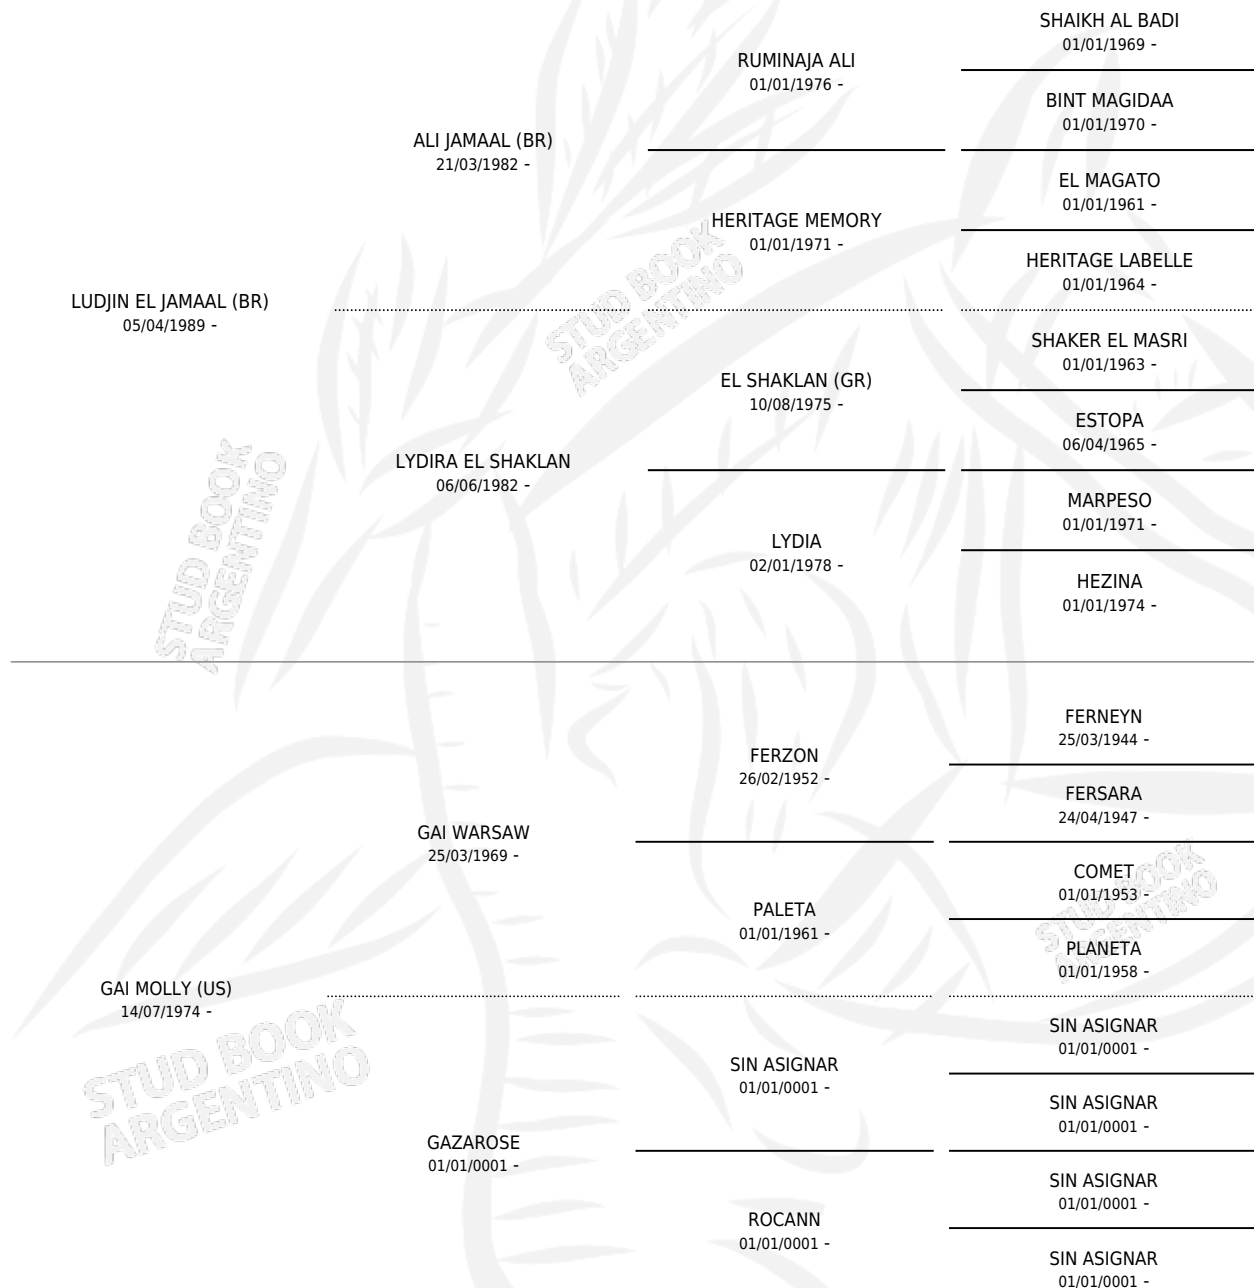

ZT LUDJMOLLY

por LUDJIN EL JAMAAL (BR) y GAI MOLLY (US) por GAI WARSAW

Argentina · Hembra · Tordillo · AP · 31/10/1996
Familia · Volumen 36

ESTADO

TIPIFICACIÓN SANGUÍNEA	X
TIPIFICACIÓN POR ADN	X
PASAPORTE	X
IDENTIFICACIÓN POR MICROCHIP	X
REPRODUCTOR	X

Lugar de nacimiento: El Atalaya

Criador: El Atalaya

PEDIGREE

ZT LUDJMOLLY

Datos oficiales del Stud Book Argentino

Documento generado el 13/06/2026

studbook.org.ar