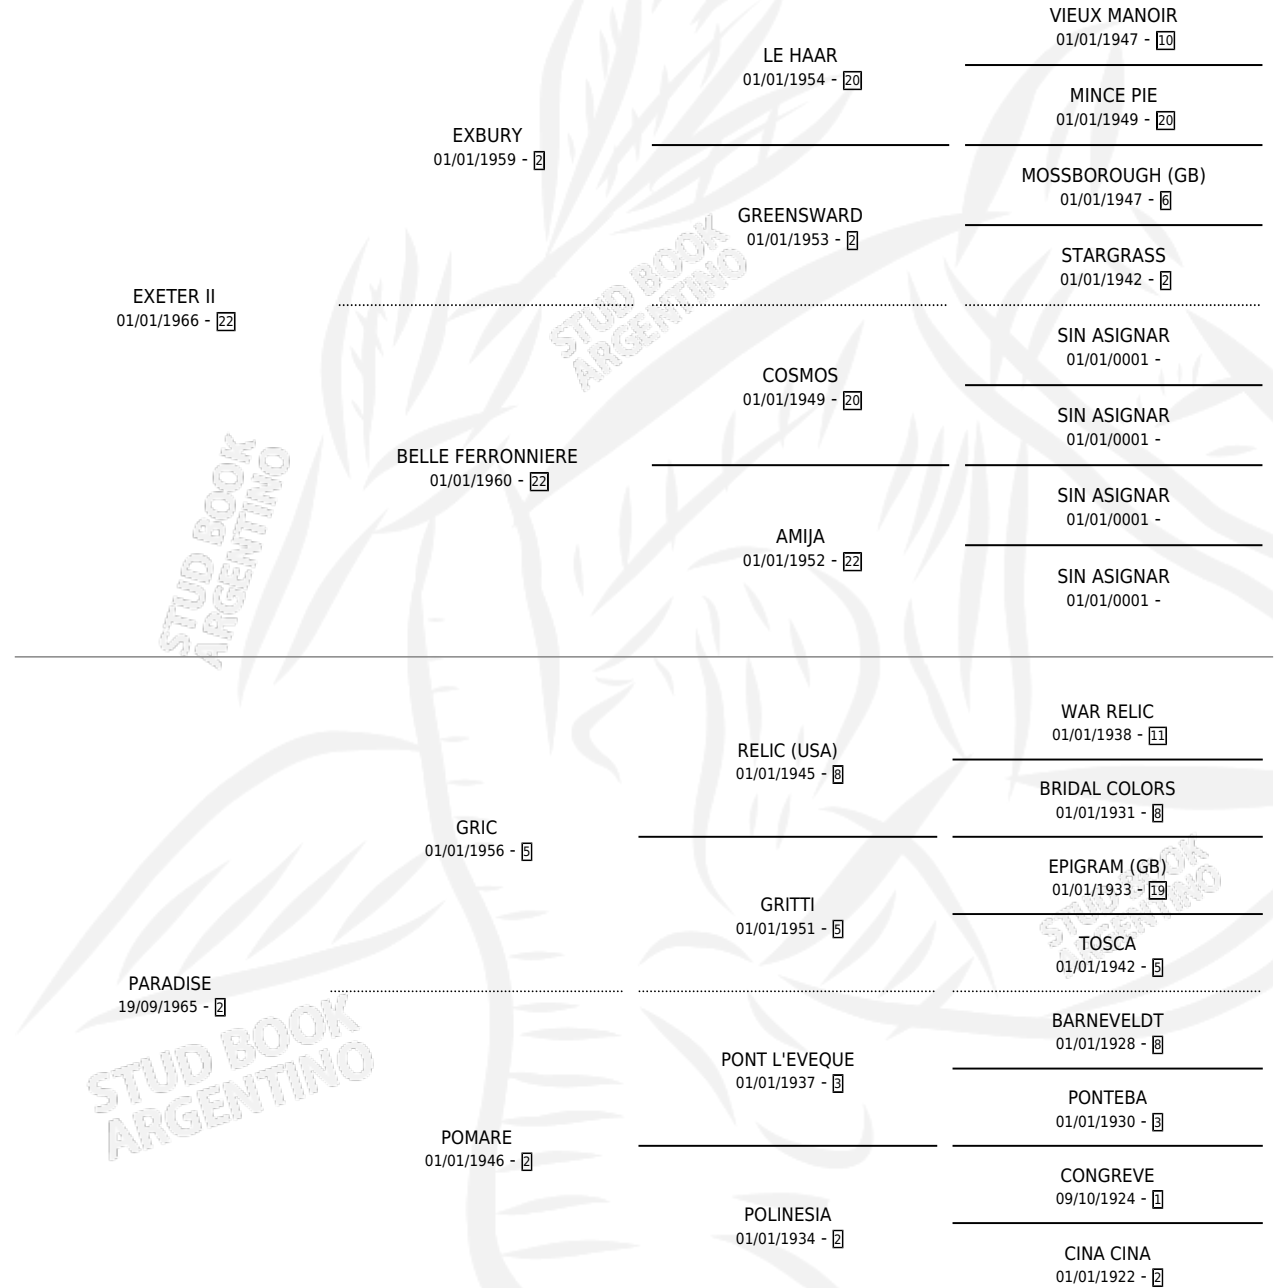

PERMESSO

por EXETER II y PARADISE por GRIC

Argentina · Macho · Zaino · SP · 06/11/1972
Familia 2-h · Volumen 28

ESTADO

TIPIFICACIÓN SANGUÍNEA	X
TIPIFICACIÓN POR ADN	X
PASAPORTE	X
IDENTIFICACIÓN POR MICROCHIP	X
REPRODUCTOR	X

Lugar de nacimiento: Campo particular

Criador: Sin dato

PEDIGREE

PERMESSO

Datos oficiales del Stud Book Argentino

Documento generado el 28/04/2026

studbook.org.ar