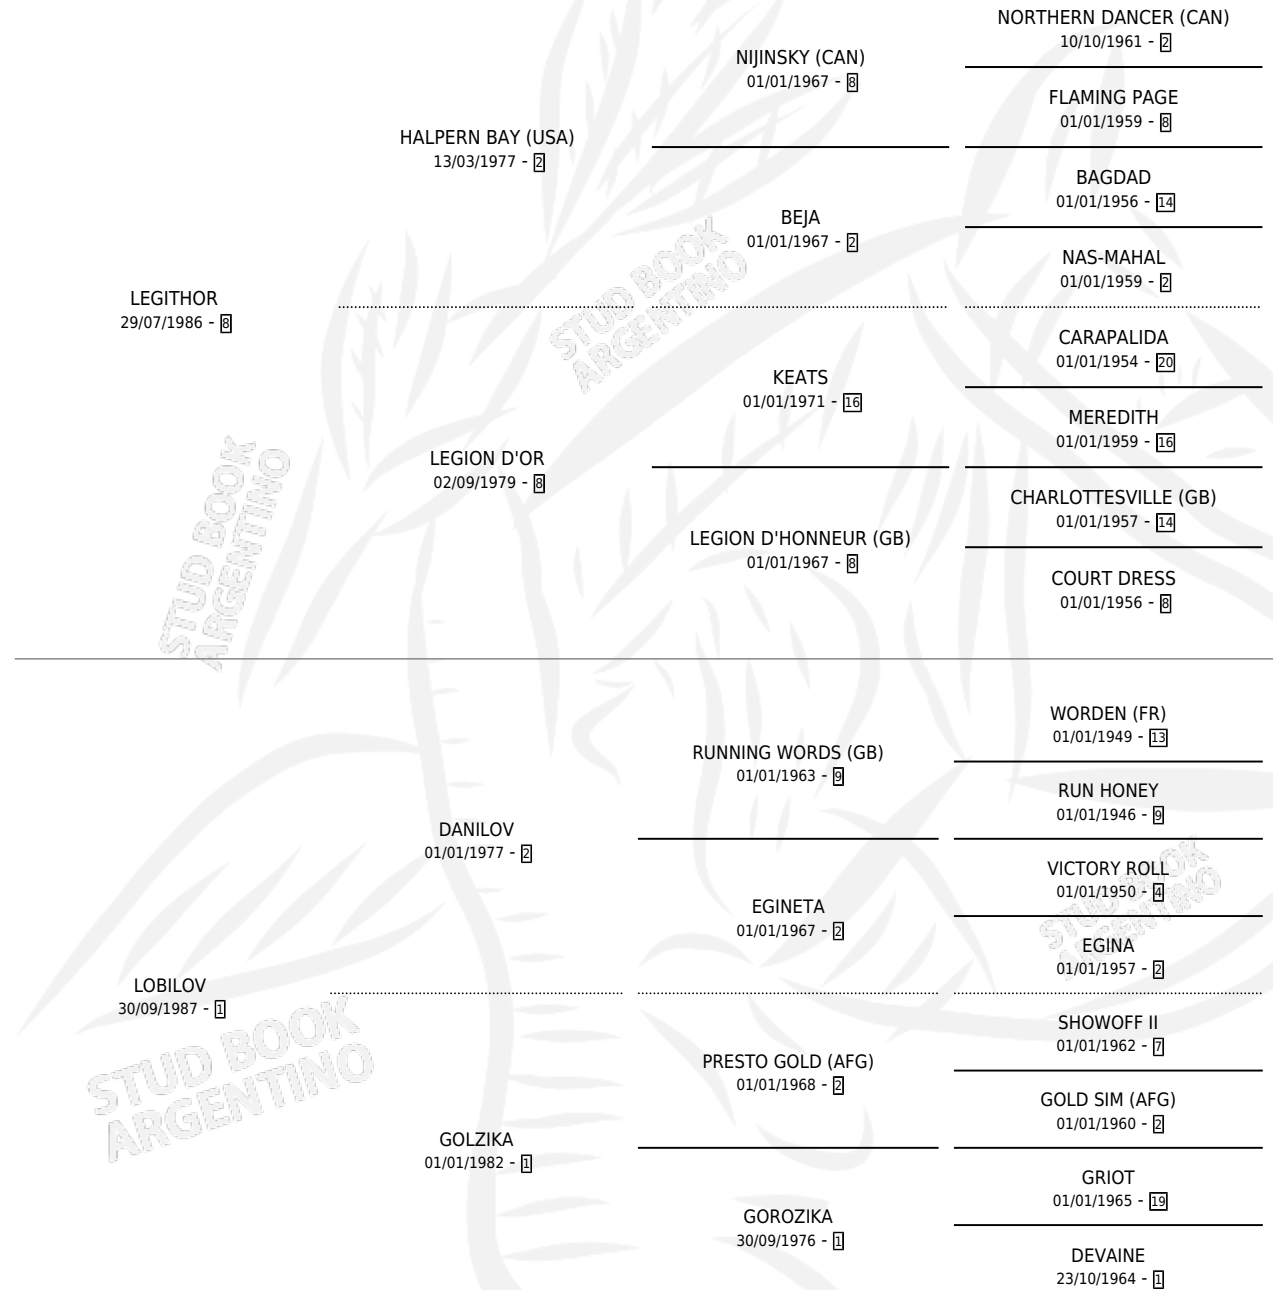

SOLIDARIO

por LEGITHOR y LOBILOV por DANILOV

Argentina · Macho · Alazan · SP · 29/10/1996
Familia 1 · Volumen 36

ESTADO

TIPIFICACIÓN SANGUÍNEA	✓
TIPIFICACIÓN POR ADN	X
PASAPORTE	X
IDENTIFICACIÓN POR MICROCHIP	X
REPRODUCTOR	X

Lugar de nacimiento: Loma Chica

Criador: Sin dato

PEDIGREE

CAMPAÑA

Solo carreras oficiales de Argentina

POR EDAD

EDAD	CC	1°	2°	3°	4°	5°	NP	CLC	CLG	CLCG1	CLGG1	IMPORTE	GANANCIA / CC
4 AÑOS	2	0	0	0	0	0	2	0	0	0	0	\$0	\$0
TOTALES	2	0	0	0	0	0	2	0	0	0	0	\$0	\$0
%		0.0%	0.0%	0.0%	0.0%	0.0%	100%	0.0%	0.0%	0.0%	0.0%		