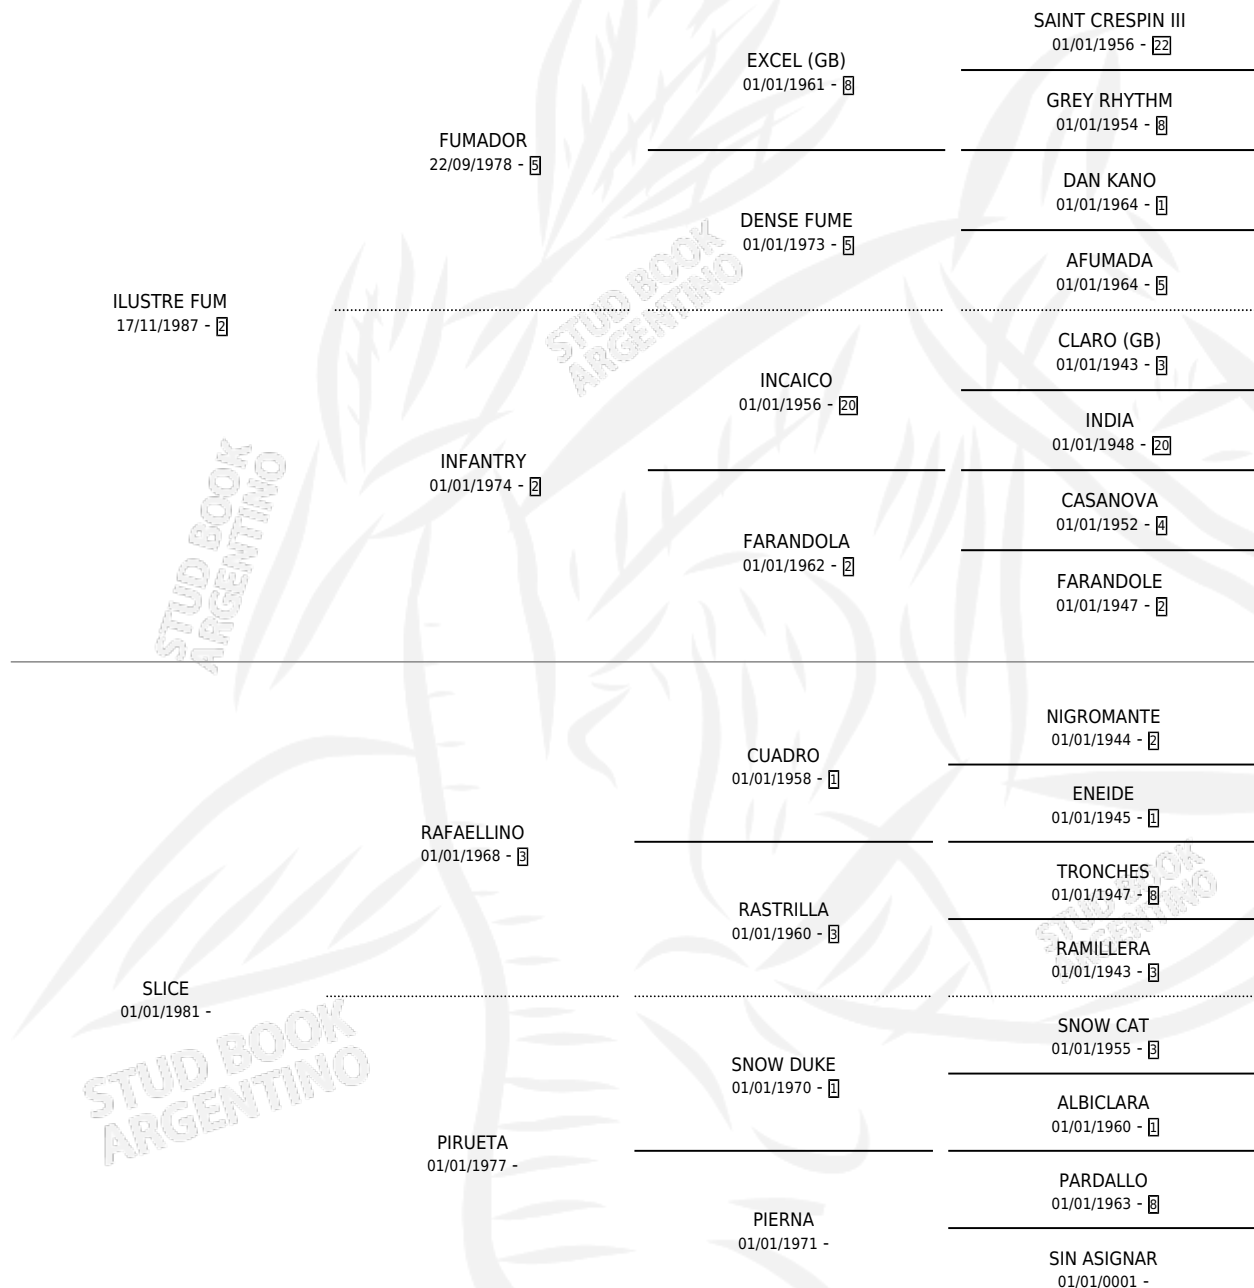

ICEIFUM

por **ILUSTRE FUM** y **SLICE** por **RAFAELLINO**

Argentina · Macho · Zaino Doradillo · SP · 03/12/1996
Familia · Volumen 36

ESTADO

TIPIFICACIÓN SANGUÍNEA	✓
TIPIFICACIÓN POR ADN	X
PASAPORTE	X
IDENTIFICACIÓN POR MICROCHIP	X
REPRODUCTOR	X

Lugar de nacimiento: El Solar

Criador: El Solar

PEDIGREE