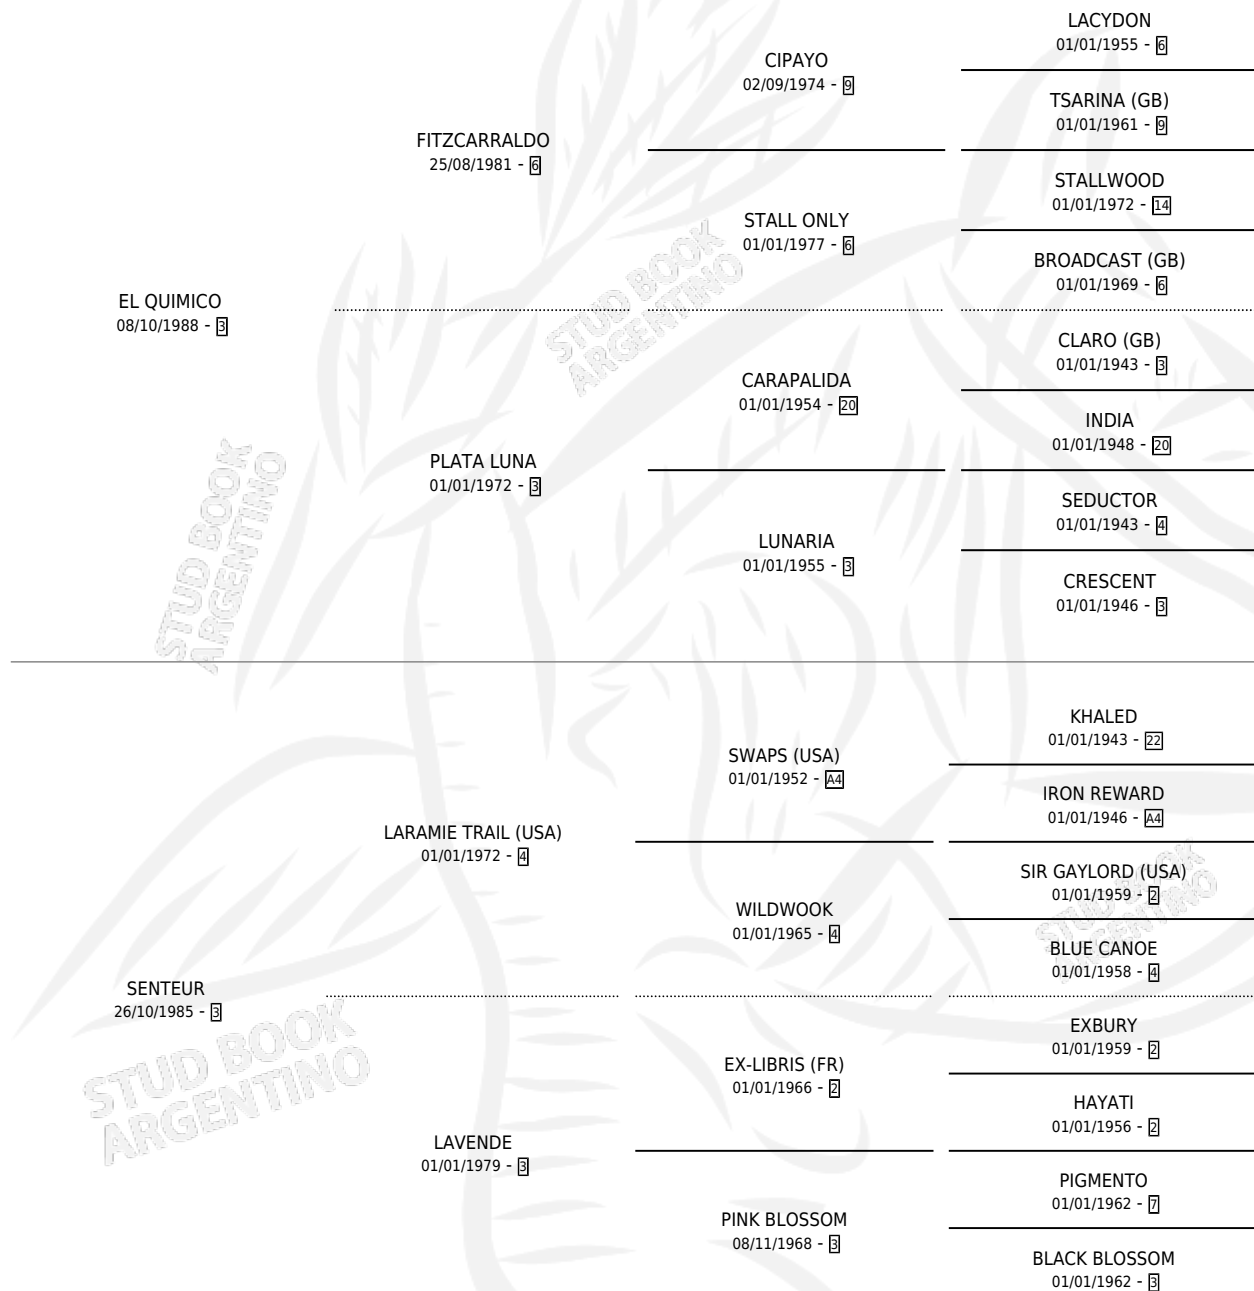

SILVER BLOSSOM

por EL QUIMICO y SENTEUR por LARAMIE TRAIL (USA)

Argentina · Hembra · Alazan · SP · 30/10/1996
Familia 3-n · Volumen 36

ESTADO

TIPIFICACIÓN SANGUÍNEA	✓
TIPIFICACIÓN POR ADN	X
PASAPORTE	X
IDENTIFICACIÓN POR MICROCHIP	X
REPRODUCTOR	X

Lugar de nacimiento: Doña Nieves

Criador: Sin dato

PEDIGREE

SILVER BROSSOM

Datos oficiales del Stud Book Argentino

Documento generado el 05/05/2026

studbook.org.ar