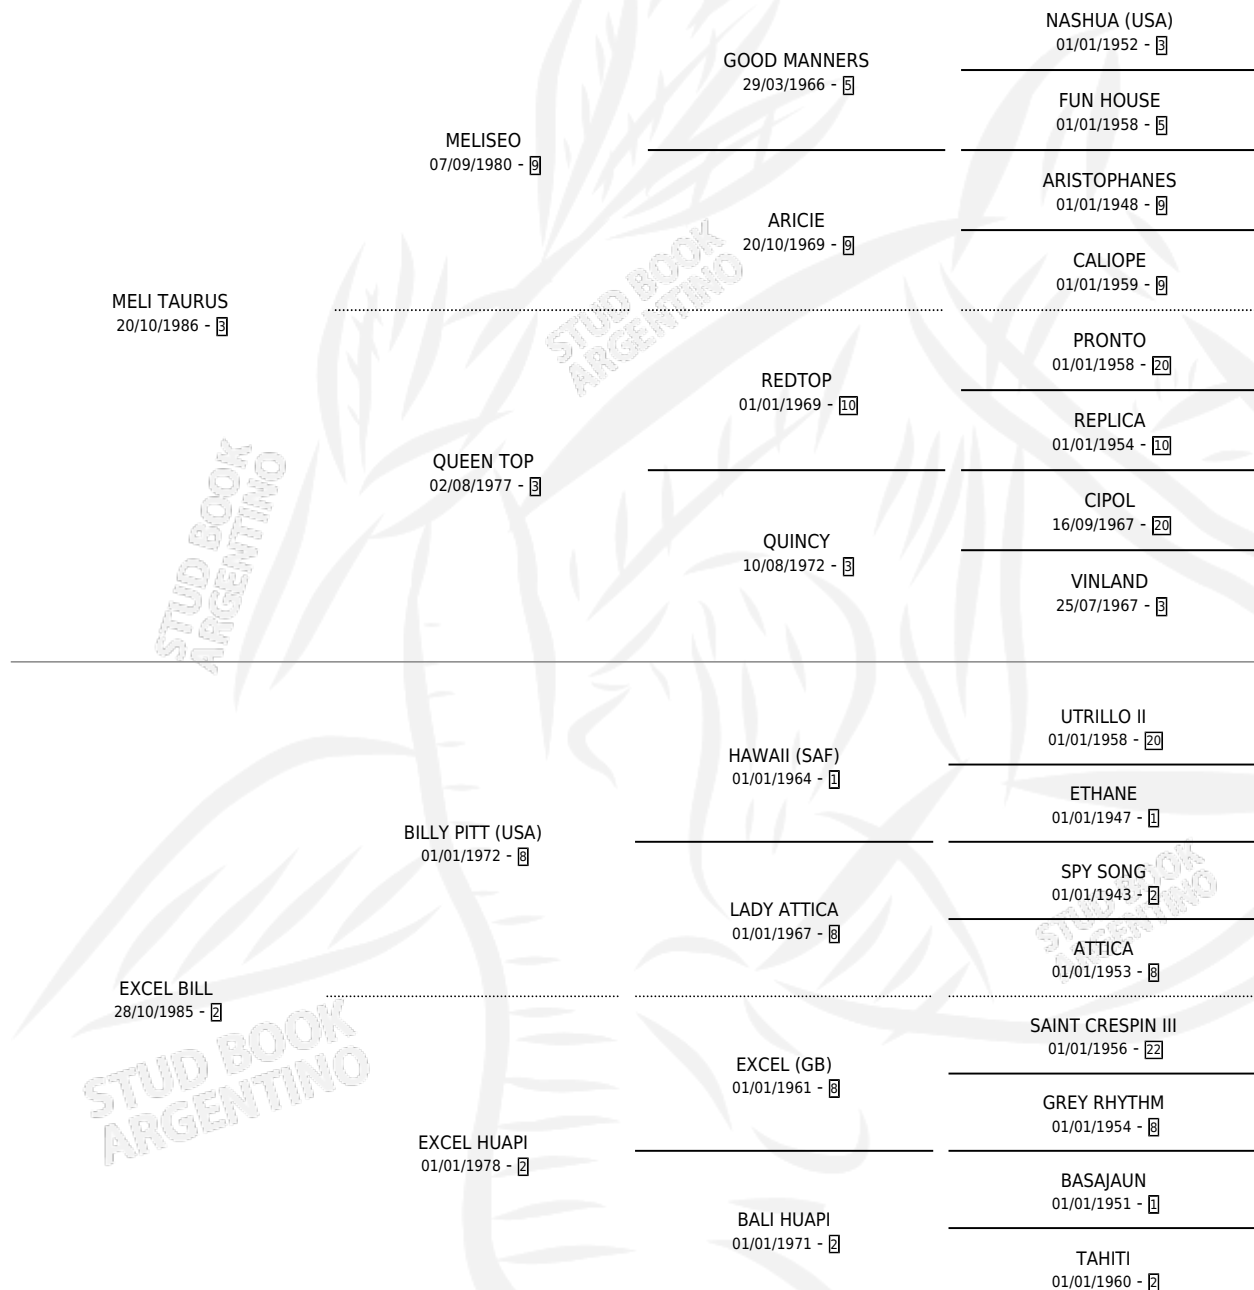

Lugar de nacimiento: Rosa Negra

Criador: Sin dato

~

HIJOS

	MACHOS	HEMBRAS
1 NACIERON	1	0
1 CORRIERON	1	0
1 GANARON	1	0
0 GANADORES CL	0 GANADORES GR	0 GANADORES G1

PEDIGREE

CAMPAÑA

Solo carreras oficiales de Argentina