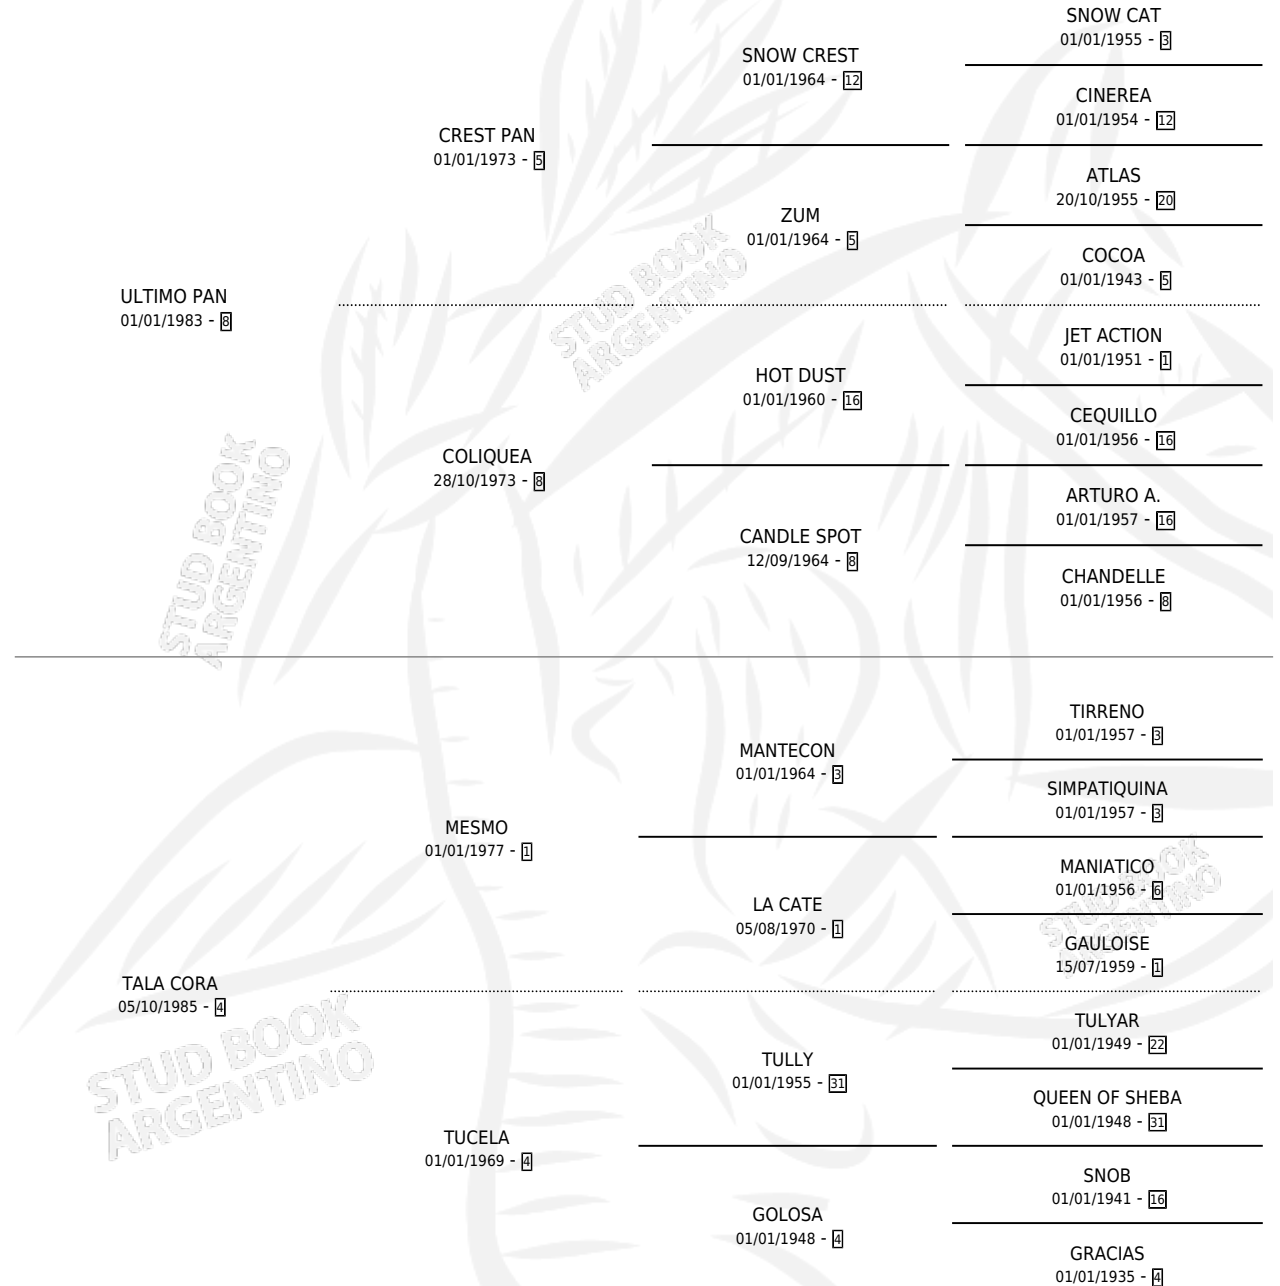

CALDERITA

por **ULTIMO PAN** y **TALA CORA** por **MESMO**

Argentina · Hembra · Alazan · SP · 04/11/1996
Familia 4-h · Volumen 36

ESTADO

TIPIFICACIÓN SANGUÍNEA	✓
TIPIFICACIÓN POR ADN	✓
PASAPORTE	X
IDENTIFICACIÓN POR MICROCHIP	X
REPRODUCTOR	✓

Lugar de nacimiento: El Yacare

Criador: Sin dato

~

HIJOS

	MACHOS	HEMBRAS
9 NACIERON	5	4
7 CORRIERON	3	4
5 GANARON	2	3
0 GANADORES CL	0 GANADORES GR	0 GANADORES G1

PEDIGREE

S

cimientos 9 / Efectividad 60.00%

PADRILLO	PRODUCTO	CRIADOR	1ER SERVICIO	ÚLTIMO SERVICIO
TELEFOTO CLASS	∅		17/09/2016	20/09/2016
CALDERITA	∅		20/08/2015	20/08/2015
MODESTO PAY	∅		15/10/2014	15/10/2014
EMPEROR JONES (USA)	GENIA DE GUANTE (H Z, 15/10/2014)	GUANTE BLANCO	20/10/2013	20/10/2013
REQUEST FOR PAROLE (USA)	GUANTE PAROLE (M Z, 25/08/2013)	GUANTE BLANCO	25/08/2012	29/08/2012
EMPEROR JONES (USA)	∅		28/10/2011	28/10/2011
REQUEST FOR PAROLE (USA)	ROCK FOR PAROLE (M Z, 04/10/2011)	SIN DATO	07/10/2010	24/10/2010
LUCKY ROBERTO (USA)	∅		12/11/2009	12/11/2009
WESTERN CAT (USA)	GUANTES BLANCOS (M A, 20/10/2009)	SIN DATO	08/11/2008	08/11/2008
WESTERN CAT (USA)	WESTER CALDE (H A, 02/10/2008)	SIN DATO	25/10/2007	25/10/2007
CROWNING STORM (USA)	∅		18/12/2006	18/12/2006
SILVER PLANET	GRAN MARZ (M A, 18/11/2006)	SIN DATO	28/11/2005	28/11/2005
ARTURO P (USA)	KIFUT (M Z, 04/11/2005) •MURIÓ EL 10/02/2012•	SIN DATO	29/11/2004	29/11/2004
SILVER PLANET	DILUMA (H A, 05/11/2004)	SIN DATO	10/12/2003	10/12/2003
IBICENCO	IBI CALDE (H Z, 29/10/2003)	SIN DATO	16/11/2002	16/11/2002