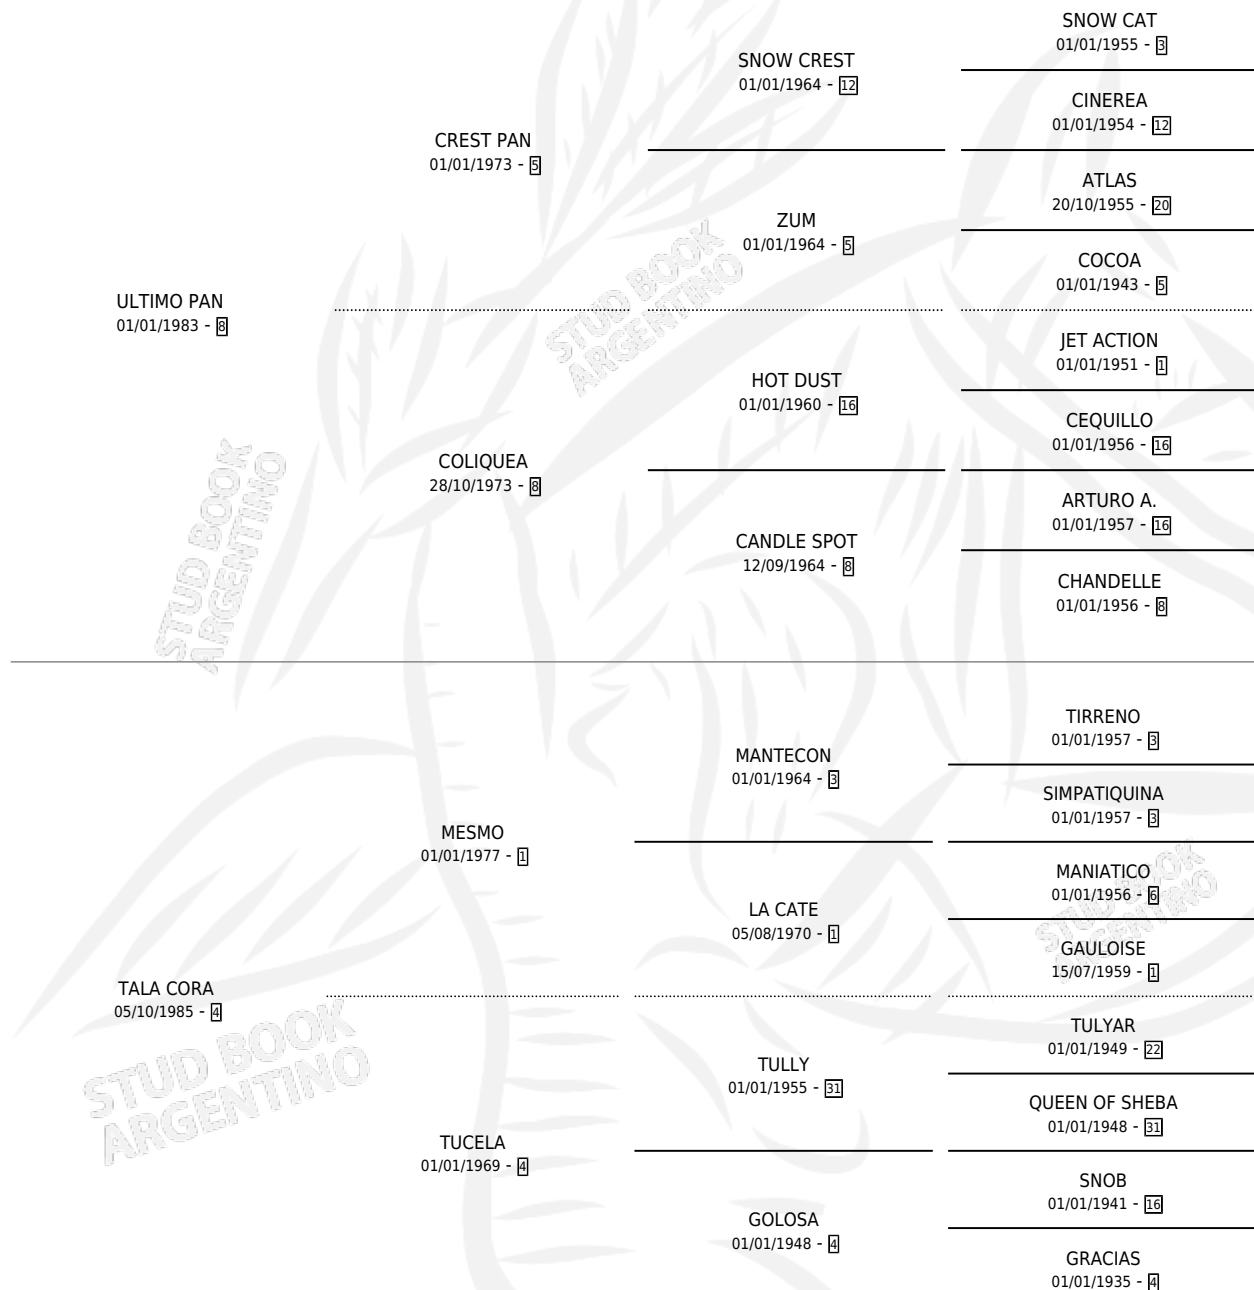

CALDERITA

por **ULTIMO PAN** y **TALA CORA** por **MESMO**

Argentina · Hembra · Alazan · SP · 04/11/1996
Familia 4-h · Volumen 36

ESTADO

TIPIFICACIÓN SANGUÍNEA	✓
TIPIFICACIÓN POR ADN	✓
PASAPORTE	X
IDENTIFICACIÓN POR MICROCHIP	X
REPRODUCTOR	✓

Lugar de nacimiento: El Yacare

Criador: Sin dato

~

HIJOS

	MACHOS	HEMBRAS
9 NACIERON	5	4
7 CORRIERON	3	4
5 GANARON	2	3
0 GANADORES CL	0 GANADORES GR	0 GANADORES G1

PEDIGREE

S

cimientos 9 / Efectividad 60.00%

PADRILLO	PRODUCTO	CRIADOR	1ER SERVICIO	ÚLTIMO SERVICIO
TELEFOTO CLASS	∅		17/09/2016	20/09/2016
CALDERITA	∅		20/08/2015	20/08/2015
MODESTO PAY	∅		15/10/2014	15/10/2014
EMPEROR JONES (USA)	GENIA DE GUANTE (H Z, 15/10/2014)	GUANTE BLANCO	20/10/2013	20/10/2013
REQUEST FOR PAROLE (USA)	GUANTE PAROLE (M Z, 25/08/2013)	GUANTE BLANCO	25/08/2012	29/08/2012
EMPEROR JONES (USA)	∅		28/10/2011	28/10/2011
REQUEST FOR PAROLE (USA)	ROCK FOR PAROLE (M Z, 04/10/2011)	SIN DATO	07/10/2010	24/10/2010
LUCKY ROBERTO (USA)	∅		12/11/2009	12/11/2009
WESTERN CAT (USA)	GUANTES BLANCOS (M A, 20/10/2009)	SIN DATO	08/11/2008	08/11/2008
WESTERN CAT (USA)	WESTER CALDE (H A, 02/10/2008)	SIN DATO	25/10/2007	25/10/2007
CROWNING STORM (USA)	∅		18/12/2006	18/12/2006
SILVER PLANET	GRAN MARZ (M A, 18/11/2006)	SIN DATO	28/11/2005	28/11/2005
ARTURO P (USA)	KIFUT (M Z, 04/11/2005) •MURIÓ EL 10/02/2012•	SIN DATO	29/11/2004	29/11/2004
SILVER PLANET	DILUMA (H A, 05/11/2004)	SIN DATO	10/12/2003	10/12/2003
IBICENCO	IBI CALDE (H Z, 29/10/2003)	SIN DATO	16/11/2002	16/11/2002