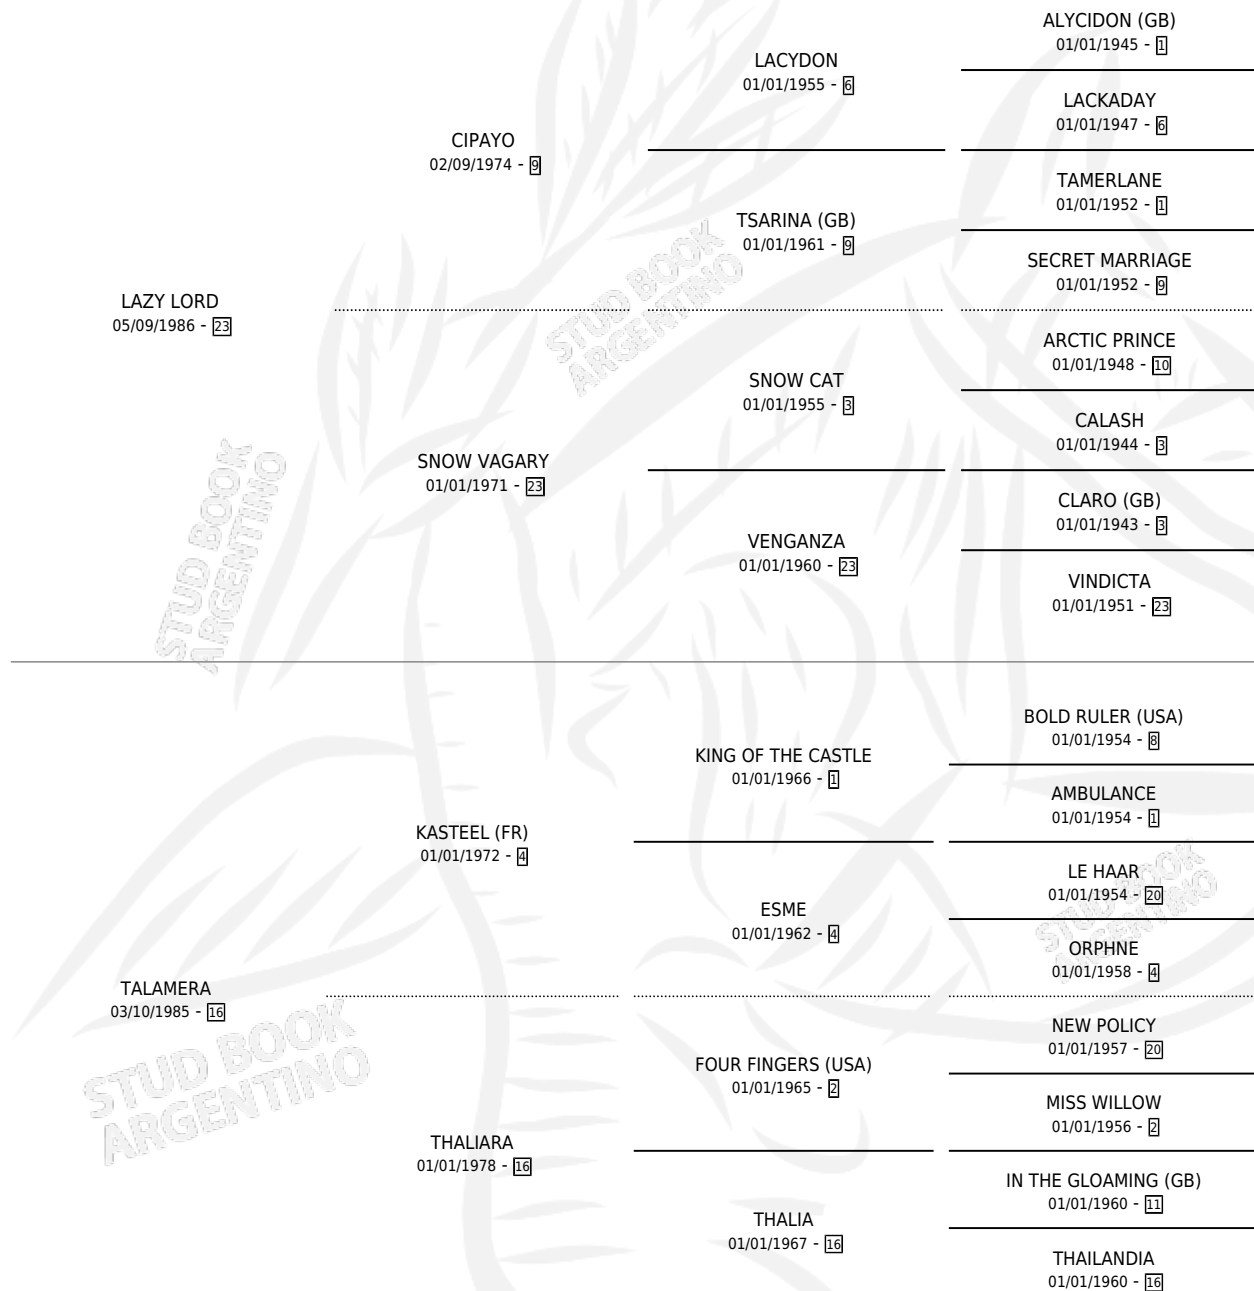

LAZY JULIETTE

por LAZY LORD y TALAMERA por KASTEEL (FR)

Argentina · Hembra · Alazan · SP · 07/11/1996
Familia 16-f · Volumen 36

ESTADO

TIPIFICACIÓN SANGUÍNEA	✓
TIPIFICACIÓN POR ADN	X
PASAPORTE	X
IDENTIFICACIÓN POR MICROCHIP	X
REPRODUCTOR	X

Lugar de nacimiento: Horizonte

Criador: El Horizonte Sca

PEDIGREE