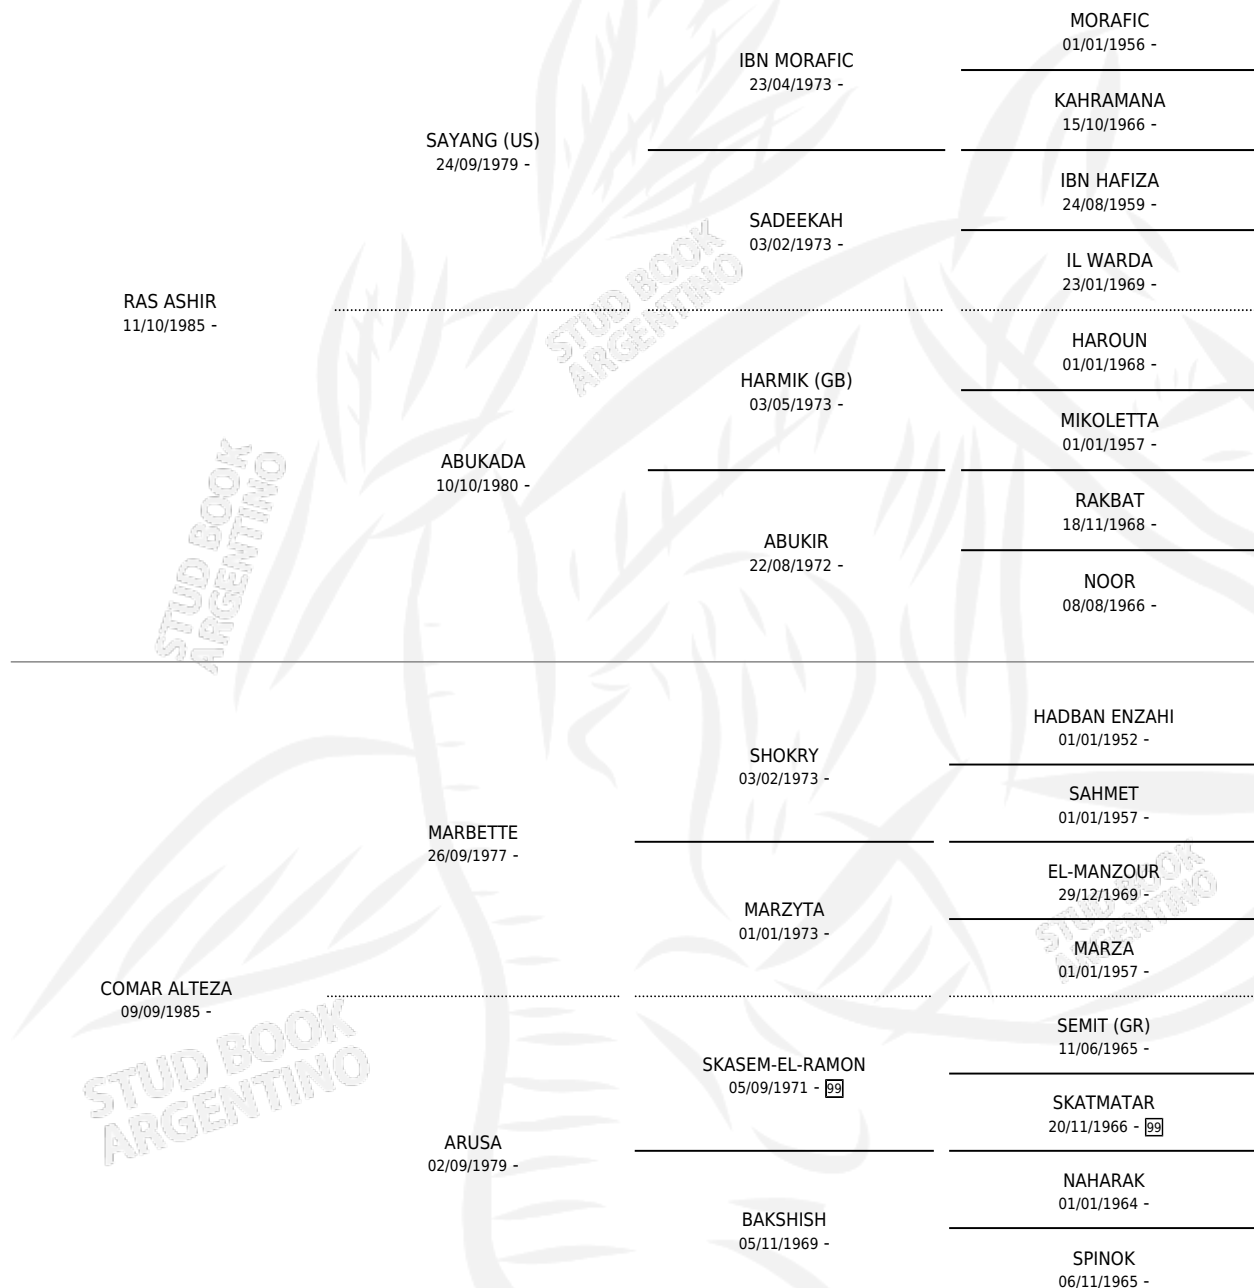

UR NAUAF

por RAS ASHIR y COMAR ALTEZA por MARBETTE

Argentina · Macho · Tordillo · AP · 28/10/1996
Familia · Volumen 36

ESTADO

TIPIFICACIÓN SANGUÍNEA	X
TIPIFICACIÓN POR ADN	X
PASAPORTE	X
IDENTIFICACIÓN POR MICROCHIP	X
REPRODUCTOR	X

Lugar de nacimiento: Cabra Corral

Criador: Sin dato

PEDIGREE