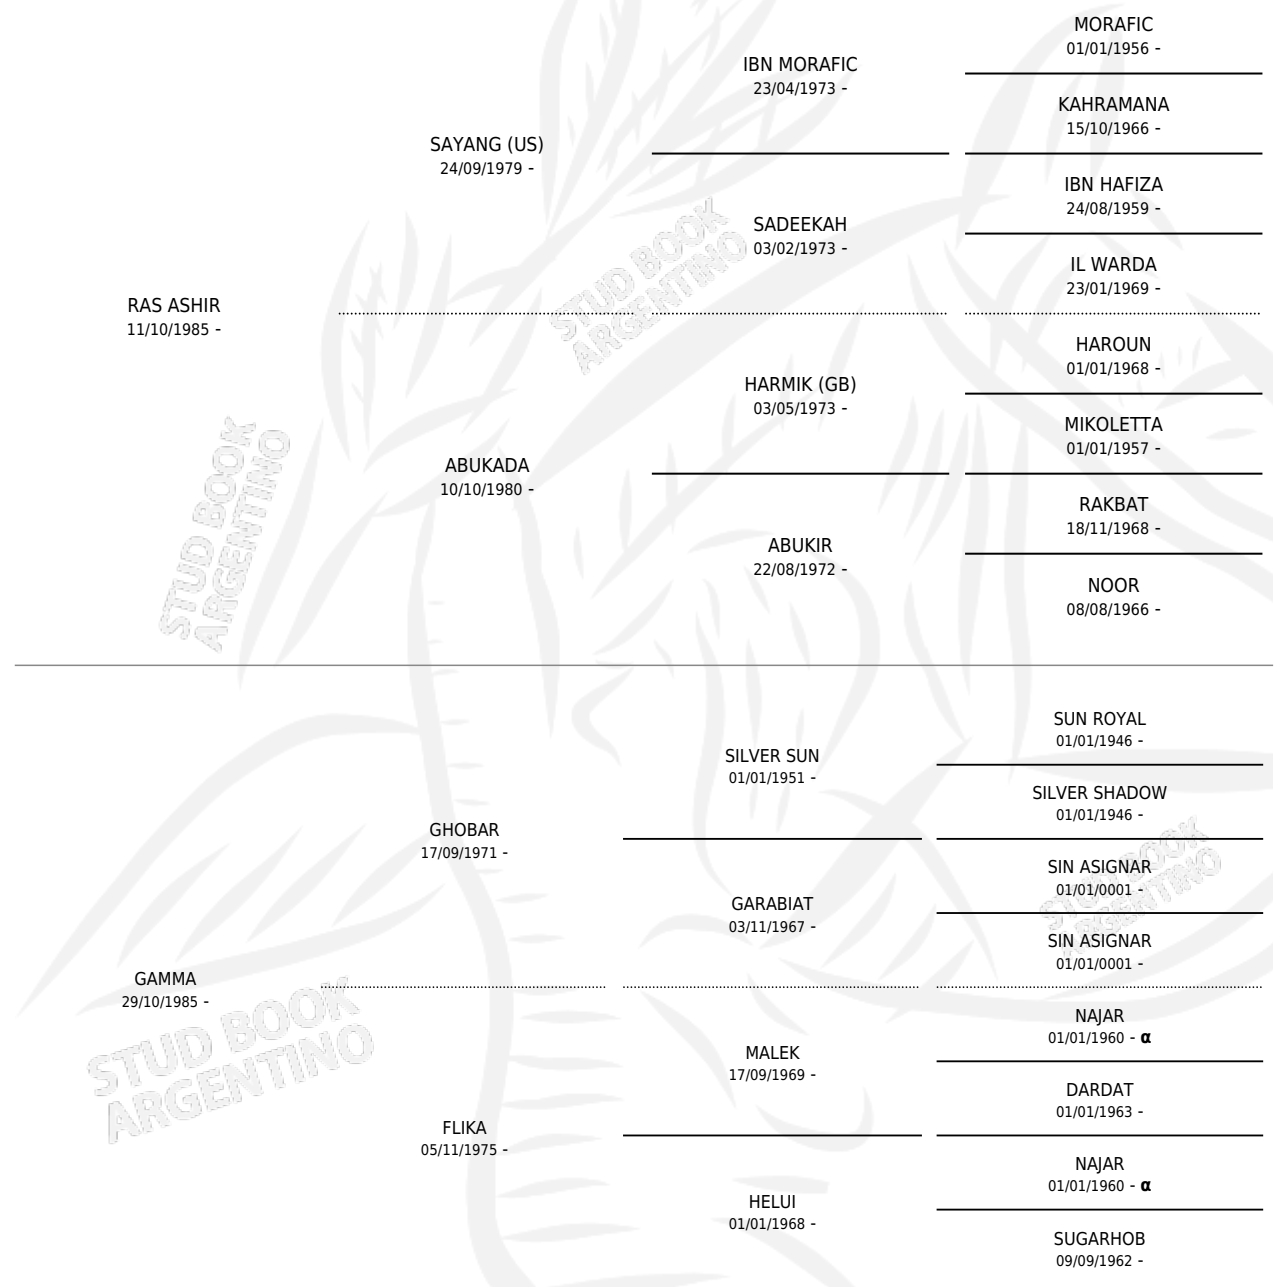

Lugar de nacimiento: Cabra Corral

Criador: Sin dato

~

HIJOS

	MACHOS	HEMBRAS
4 NACIERON	3	1
SIN ACTUACIONES		

PEDIGREE

INBREEDING : α

S