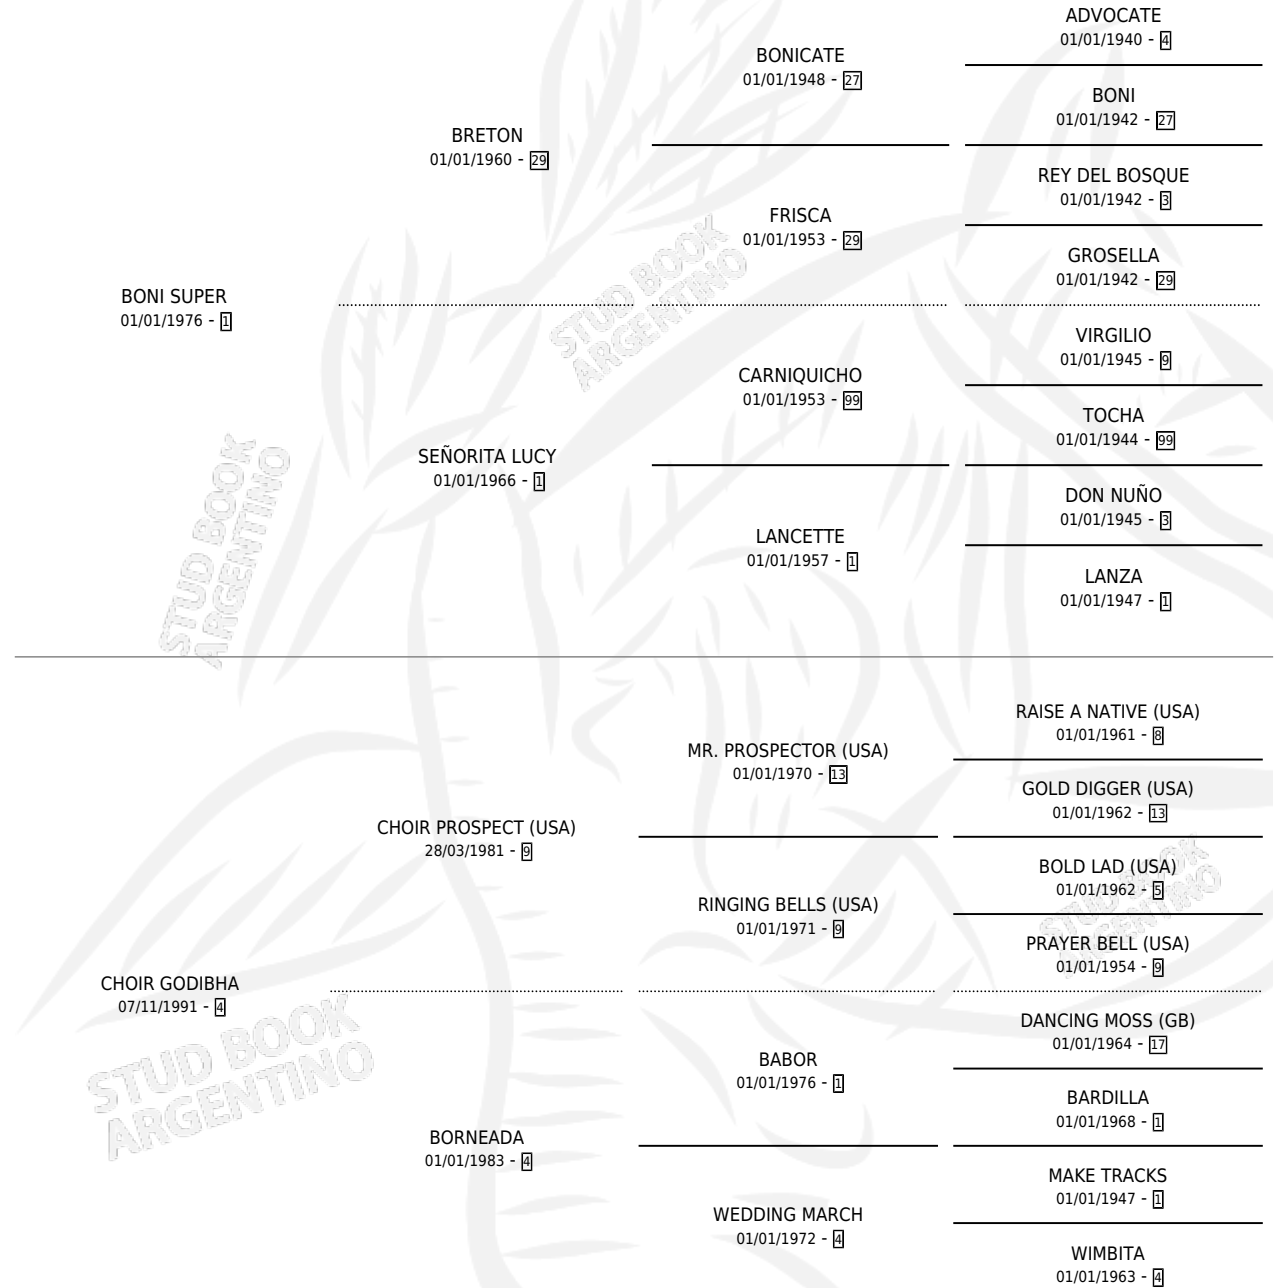

SUPER BAILAOR

por BONI SUPER y CHOIR GODIBHA por CHOIR PROSPECT (USA)

Argentina · Macho · Zaino Doradillo · SP · 10/10/1996
Familia 4-i · Volumen 36

ESTADO

TIPIFICACIÓN SANGUÍNEA	✓
TIPIFICACIÓN POR ADN	X
PASAPORTE	X
IDENTIFICACIÓN POR MICROCHIP	X
REPRODUCTOR	X

Lugar de nacimiento: Cabo Alarcon

Criador: Sin dato

PEDIGREE

SUPER BAILAOR

Datos oficiales del Stud Book Argentino

Documento generado el 11/05/2026

studbook.org.ar