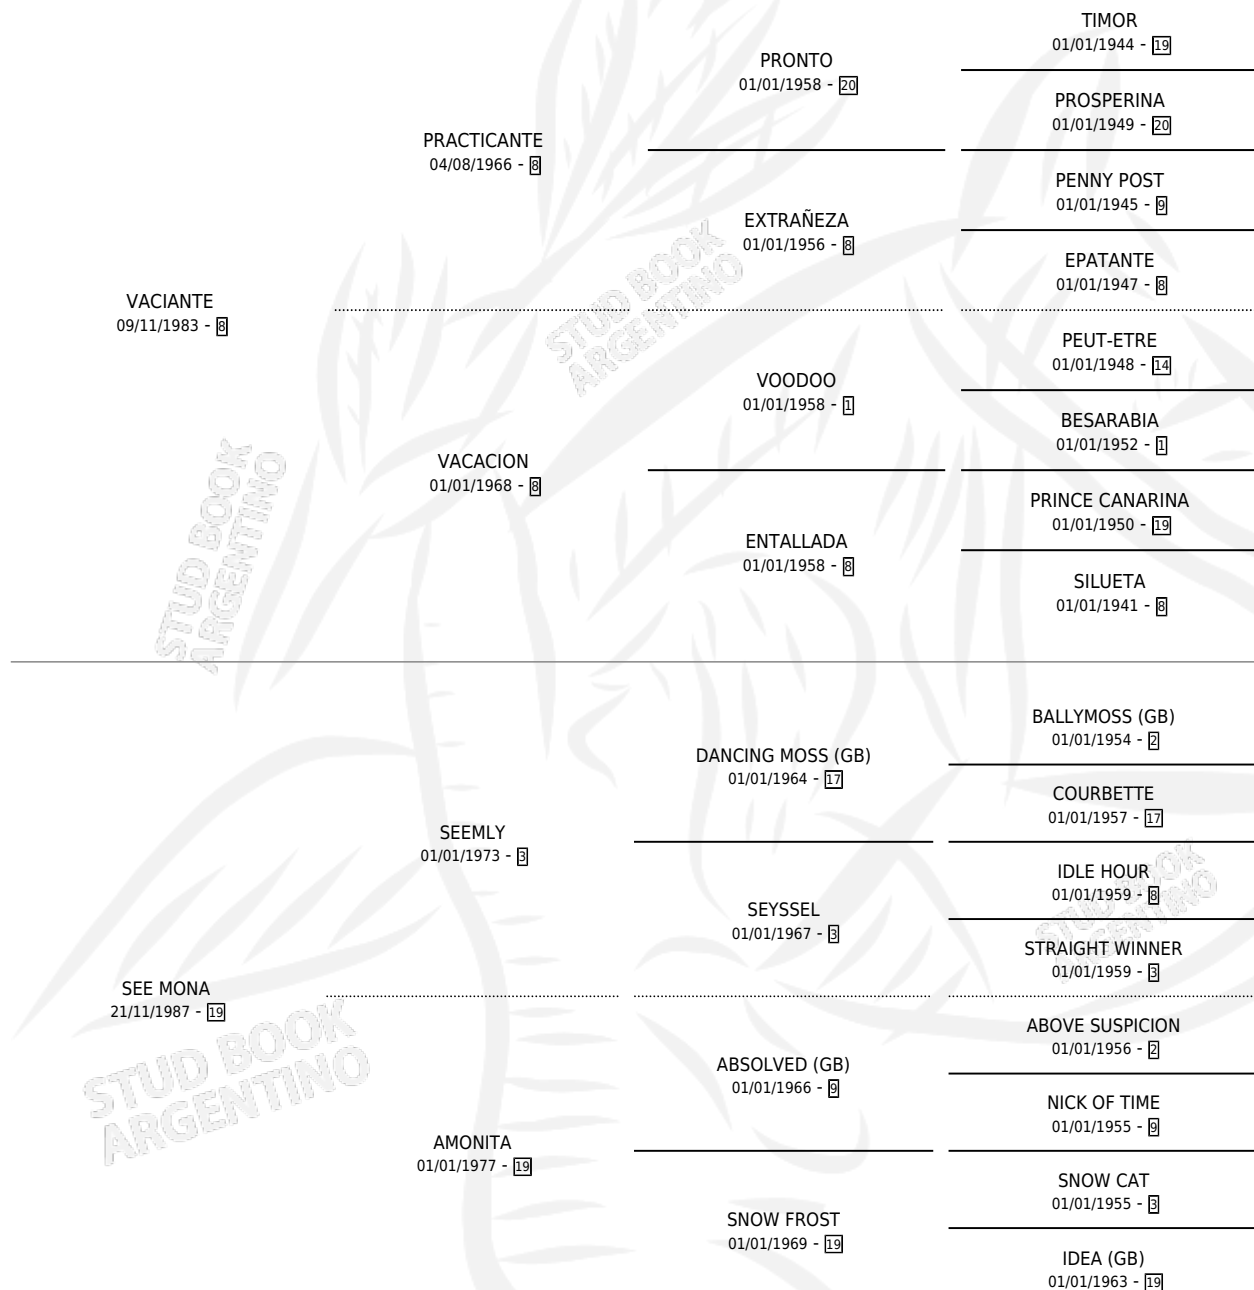

VACIADOR

por VACIANTE y SEE MONA por SEEMLY

Argentina · Macho · Tordillo · SP · 23/10/1996
Familia 19 · Volumen 36

ESTADO

TIPIFICACIÓN SANGUÍNEA	✓
TIPIFICACIÓN POR ADN	X
PASAPORTE	X
IDENTIFICACIÓN POR MICROCHIP	X
REPRODUCTOR	X

Lugar de nacimiento: Cabo Alarcon

Criador: Sin dato

PEDIGREE