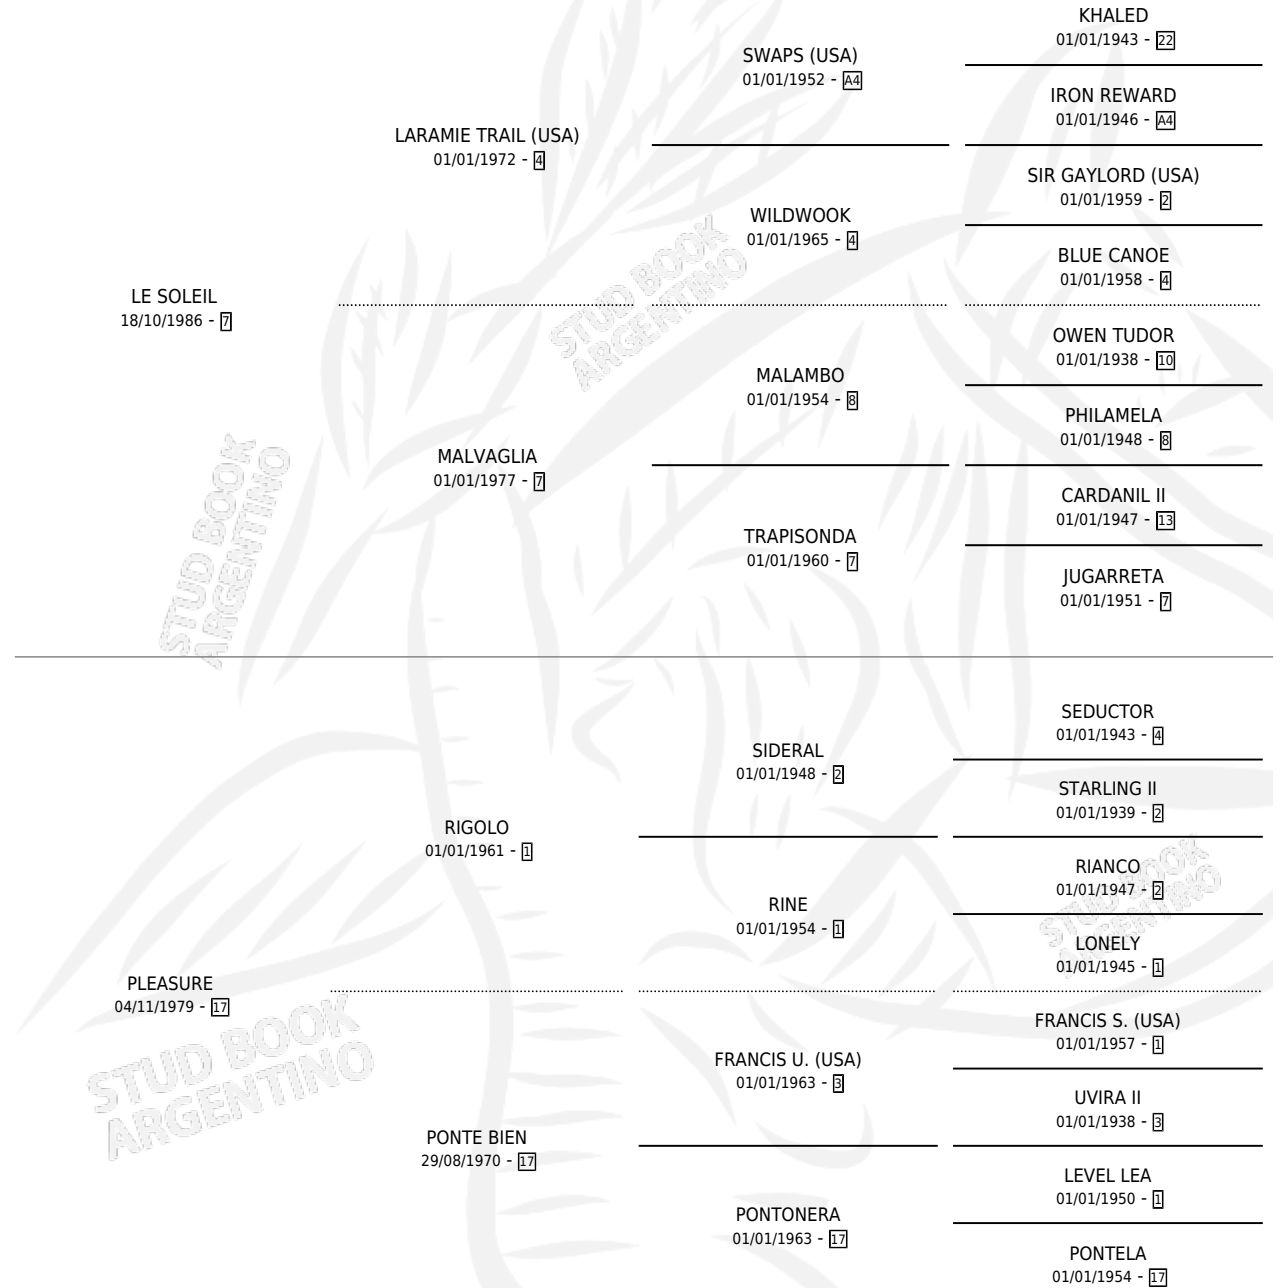

TOUCHE DE SOLEIL

por LE SOLEIL y PLEASURE por RIGOLO

Argentina · Macho · Alazan · SP · 12/10/1996
Familia 17-c · Volumen 36

ESTADO

TIPIFICACIÓN SANGUÍNEA	X
TIPIFICACIÓN POR ADN	X
PASAPORTE	X
IDENTIFICACIÓN POR MICROCHIP	X
REPRODUCTOR	X

Lugar de nacimiento: Don Florentino
Criador: Haras Don Florentino S.A.

PEDIGREE

TOUCHE DE SOLEIL

Datos oficiales del Stud Book Argentino

Documento generado el 07/05/2026

studbook.org.ar