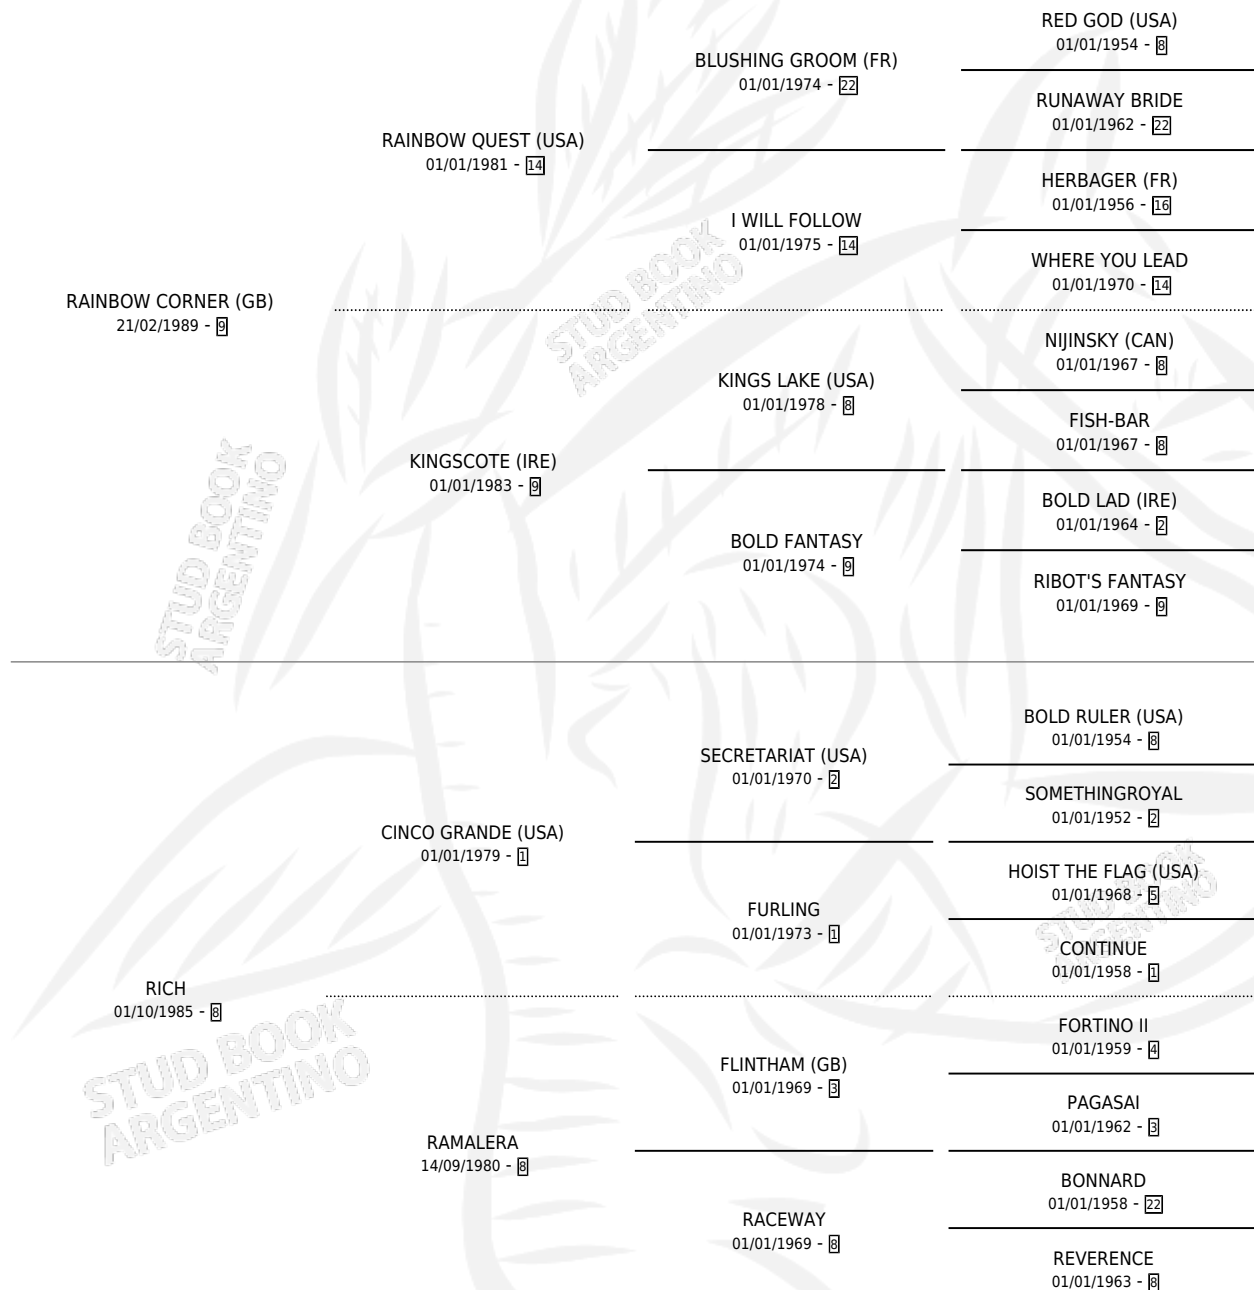

RICH CORNER

por RAINBOW CORNER (GB) y RICH por CINCO GRANDE (USA)

Argentina · Hembra · Alazan Tostado · SP · 23/10/1996
Familia 8-k · Volumen 36

ESTADO

TIPIFICACIÓN SANGUÍNEA	✓
TIPIFICACIÓN POR ADN	✓
PASAPORTE	X
IDENTIFICACIÓN POR MICROCHIP	X
REPRODUCTOR	✓

Lugar de nacimiento: San Lorenzo
Criador: Caligiuri Juan Jose Sucesion

~

HIJOS

	MACHOS	HEMBRAS
7 NACIERON	3	4
3 CORRIERON	2	1

SIN ACTUACIONES

PEDIGREE

CAMPAÑA

Solo carreras oficiales de Argentina