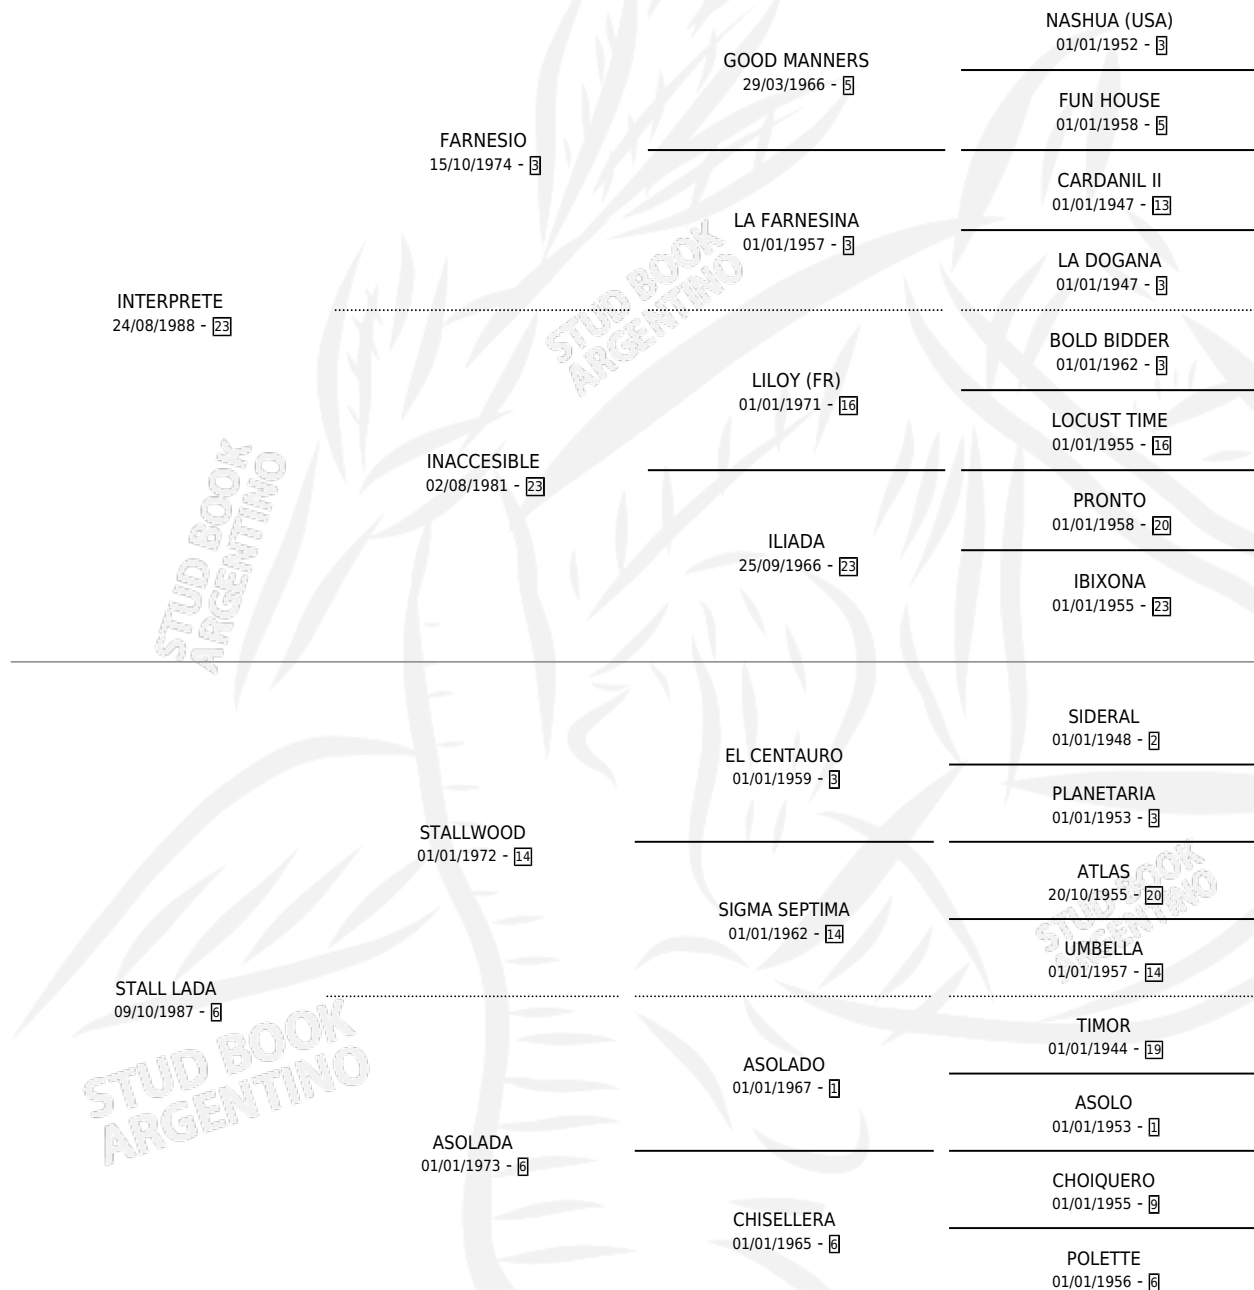

INTERLADO

por INTERPRETE y STALL LADA por STALLWOOD

Argentina · Macho · Alazan Tostado · SP · 16/11/1996
Familia 6-f · Volumen 36

ESTADO

TIPIFICACIÓN SANGUÍNEA	✓
TIPIFICACIÓN POR ADN	X
PASAPORTE	X
IDENTIFICACIÓN POR MICROCHIP	X
REPRODUCTOR	X

Lugar de nacimiento: Rodeo Chico

Criador: Sin dato

PEDIGREE

CAMPAÑA

Solo carreras oficiales de Argentina

POR EDAD

EDAD	CC	1°	2°	3°	4°	5°	NP	CLC	CLG	CLCG1	CLGG1	IMPORTE	GANANCIA / CC
2 AÑOS	2	0	0	0	0	0	2	0	0	0	0	\$0	\$0
3 AÑOS	8	0	0	0	1	2	5	0	0	0	0	\$490	\$61
TOTALES	10	0	0	0	1	2	7	0	0	0	0	\$490	\$49
%		0.0%	0.0%	0.0%	10.0%	20.0%	70.0%	0.0%	0.0%	0.0%	0.0%		