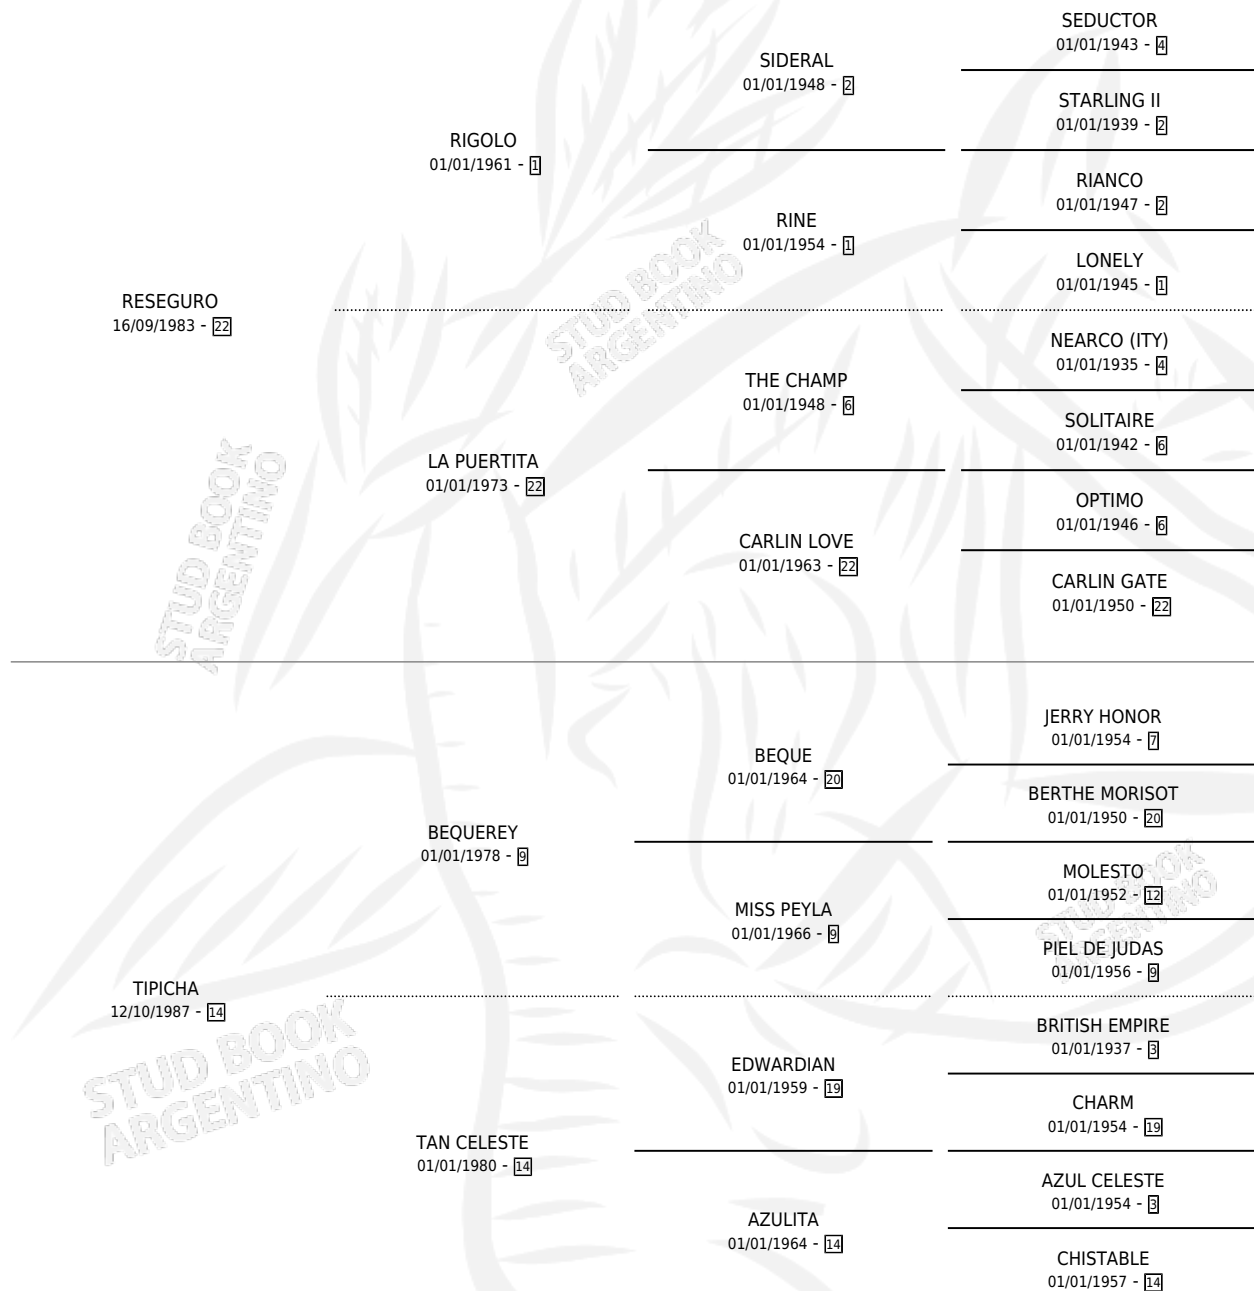

YERO

por RESEGURO y TIPICHA por BEQUEREY

Argentina · Macho · Zaino · SP · 30/10/1996
Familia 14-c · Volumen 36

ESTADO

TIPIFICACIÓN SANGUÍNEA	X
TIPIFICACIÓN POR ADN	X
PASAPORTE	X
IDENTIFICACIÓN POR MICROCHIP	X
REPRODUCTOR	X

Lugar de nacimiento: La Colorada

Criador: La Colorada

PEDIGREE

YERO

Datos oficiales del Stud Book Argentino

Documento generado el 14/05/2026

studbook.org.ar