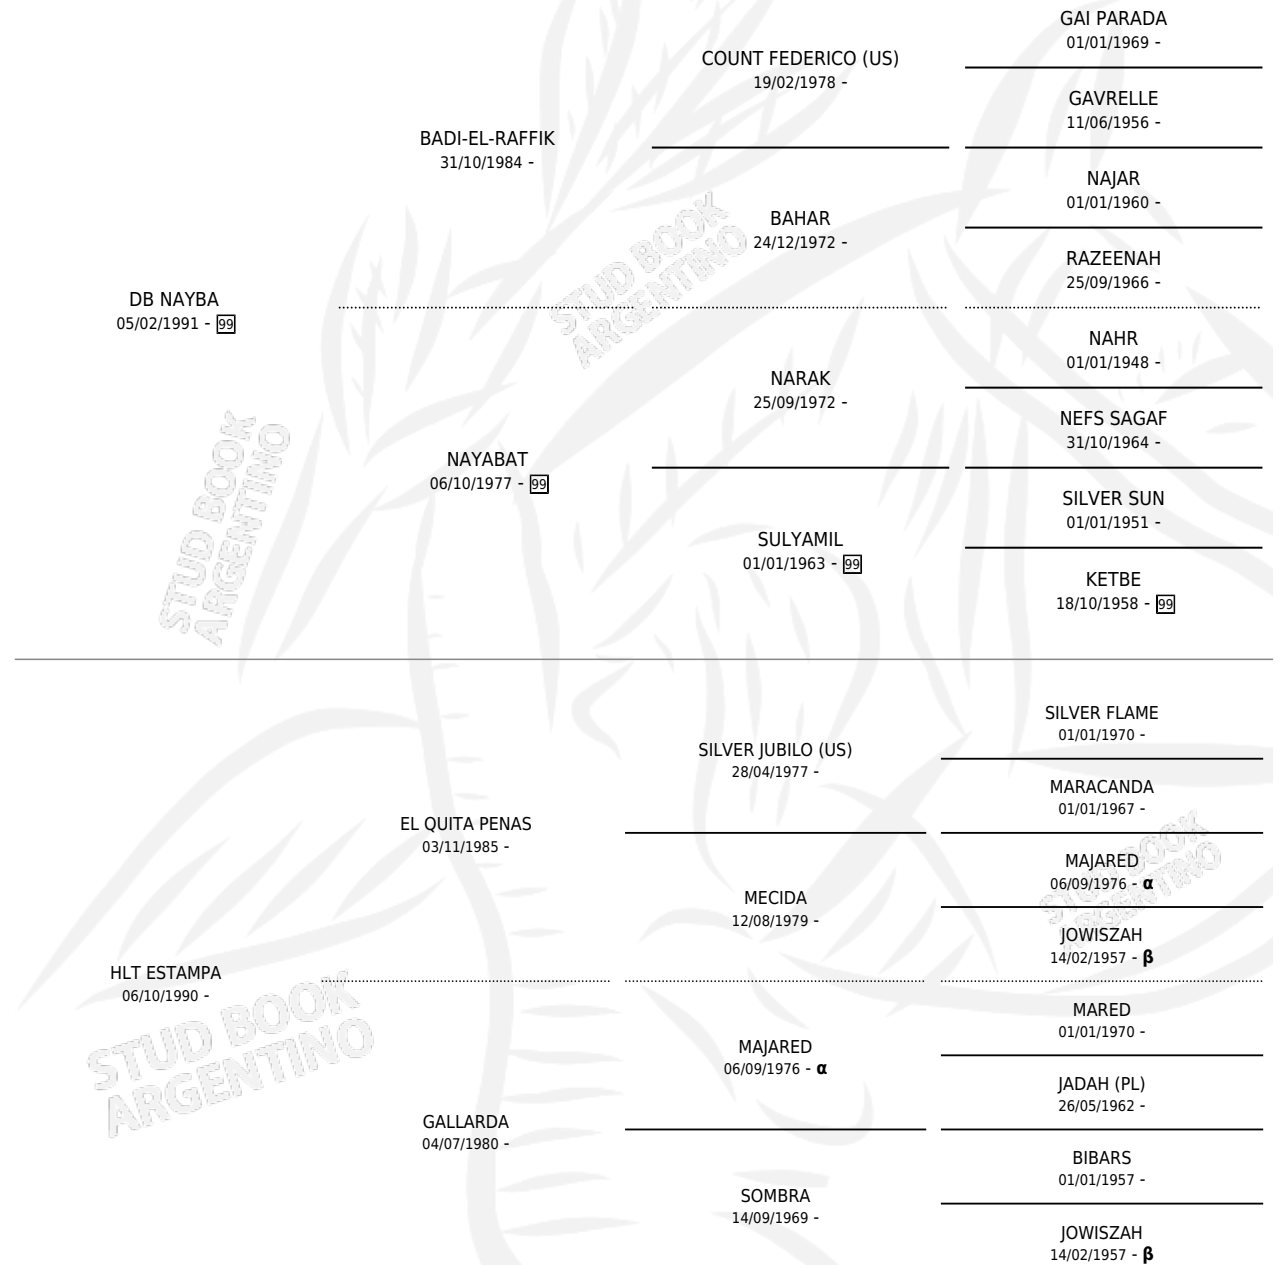

POCA COSA MONTE

por DB NAYBA y HLT ESTAMPA por EL QUITA PENAS

Argentina · Hembra · Tordillo · AP · 13/11/1996
Familia · Volumen 36

ESTADO

TIPIFICACIÓN SANGUÍNEA	X
TIPIFICACIÓN POR ADN	X
PASAPORTE	X
IDENTIFICACIÓN POR MICROCHIP	X
REPRODUCTOR	X

Lugar de nacimiento: Don Patricio

Criador: Sin dato

PEDIGREE

INBREEDING : α, β

POCA COSA MONTE

Datos oficiales del Stud Book Argentino

Documento generado el 12/05/2026

studbook.org.ar