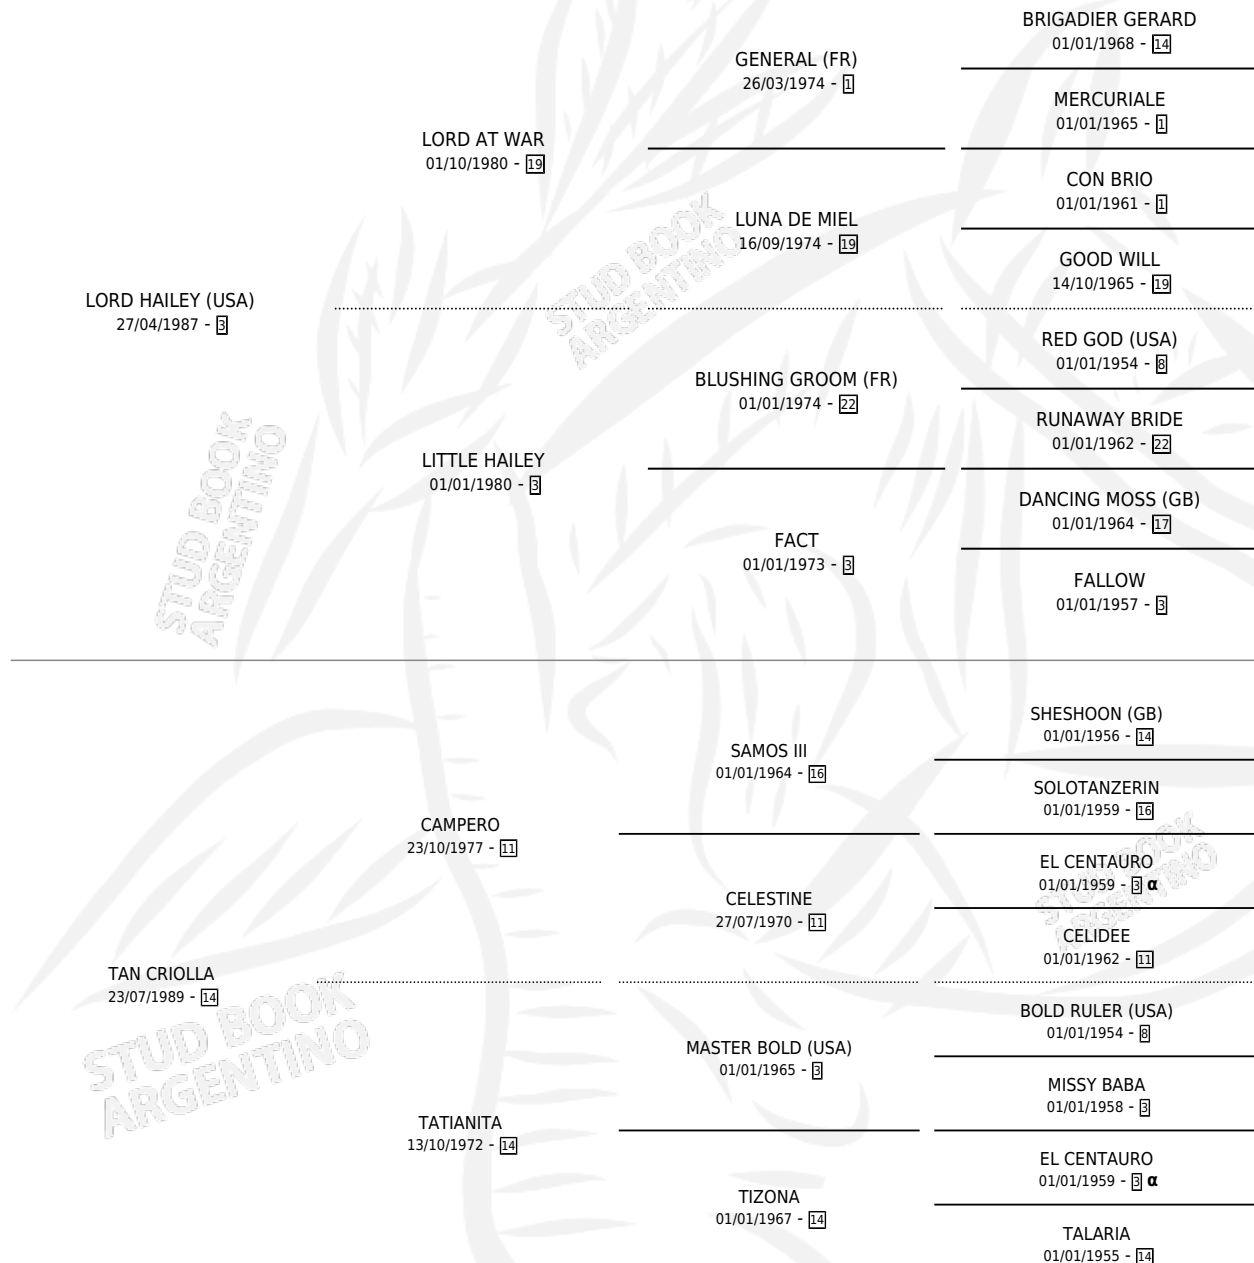

LADY CAMP

por LORD HAILEY (USA) y TAN CRIOLLA por CAMPERO

Argentina · Hembra · Alazan Tostado · SP · 04/09/1996
Familia 14-a · Volumen 36

ESTADO

TIPIFICACIÓN SANGUÍNEA	✓
TIPIFICACIÓN POR ADN	✓
PASAPORTE	X
IDENTIFICACIÓN POR MICROCHIP	X
REPRODUCTOR	✓

Lugar de nacimiento: Los Prados

Criador: Los Prados

~

HIJOS

	MACHOS	HEMBRAS
6 NACIERON	1	5
5 CORRIERON	0	5
2 GANARON	0	2
0 GANADORES CL	0 GANADORES GR	0 GANADORES G1

PEDIGREE

INBREEDING : α

CAMPAÑA

Solo carreras oficiales de Argentina

POR EDAD

EDAD	CC	1°	2°	3°	4°	5°	NP	CLC	CLG	CLCG1	CLGG1	IMPORTE	GANANCIA / CC
4 AÑOS	11	3	3	1	0	1	3	0	0	0	0	\$15,400	\$1,400
TOTALES	11	3	3	1	0	1	3	0	0	0	0	\$15,400	\$1,400
%		27.3%	27.3%	9.1%	0.0%	9.1%	27.3%	0.0%	0.0%	0.0%	0.0%		

Ganadora de 3 carreras en Palermo y La Plata - \$15,400, a los 4 años.

POR DISTANCIA

HIPODROMO	CC	1°	2°	3°	4°	5°	NP	CLC	CLG	CLCG1	CLGG1	IMPORTE
LA PLATA	4	2	1	0	0	0	1	0	0	0	0	\$9,320
1400 MTS	1	0	1	0	0	0	0	0	0	0	0	\$920
1100 MTS	1	0	0	0	0	0	1	0	0	0	0	\$0
1200 MTS	2	2	0	0	0	0	0	0	0	0	0	\$8,400
PALERMO	7	1	2	1	0	1	2	0	0	0	0	\$6,080
1400 MTS	1	0	0	0	0	0	1	0	0	0	0	\$0
1200 MTS	2	1	0	0	0	0	1	0	0	0	0	\$4,000
1000 MTS	4	0	2	1	0	1	0	0	0	0	0	\$2,080