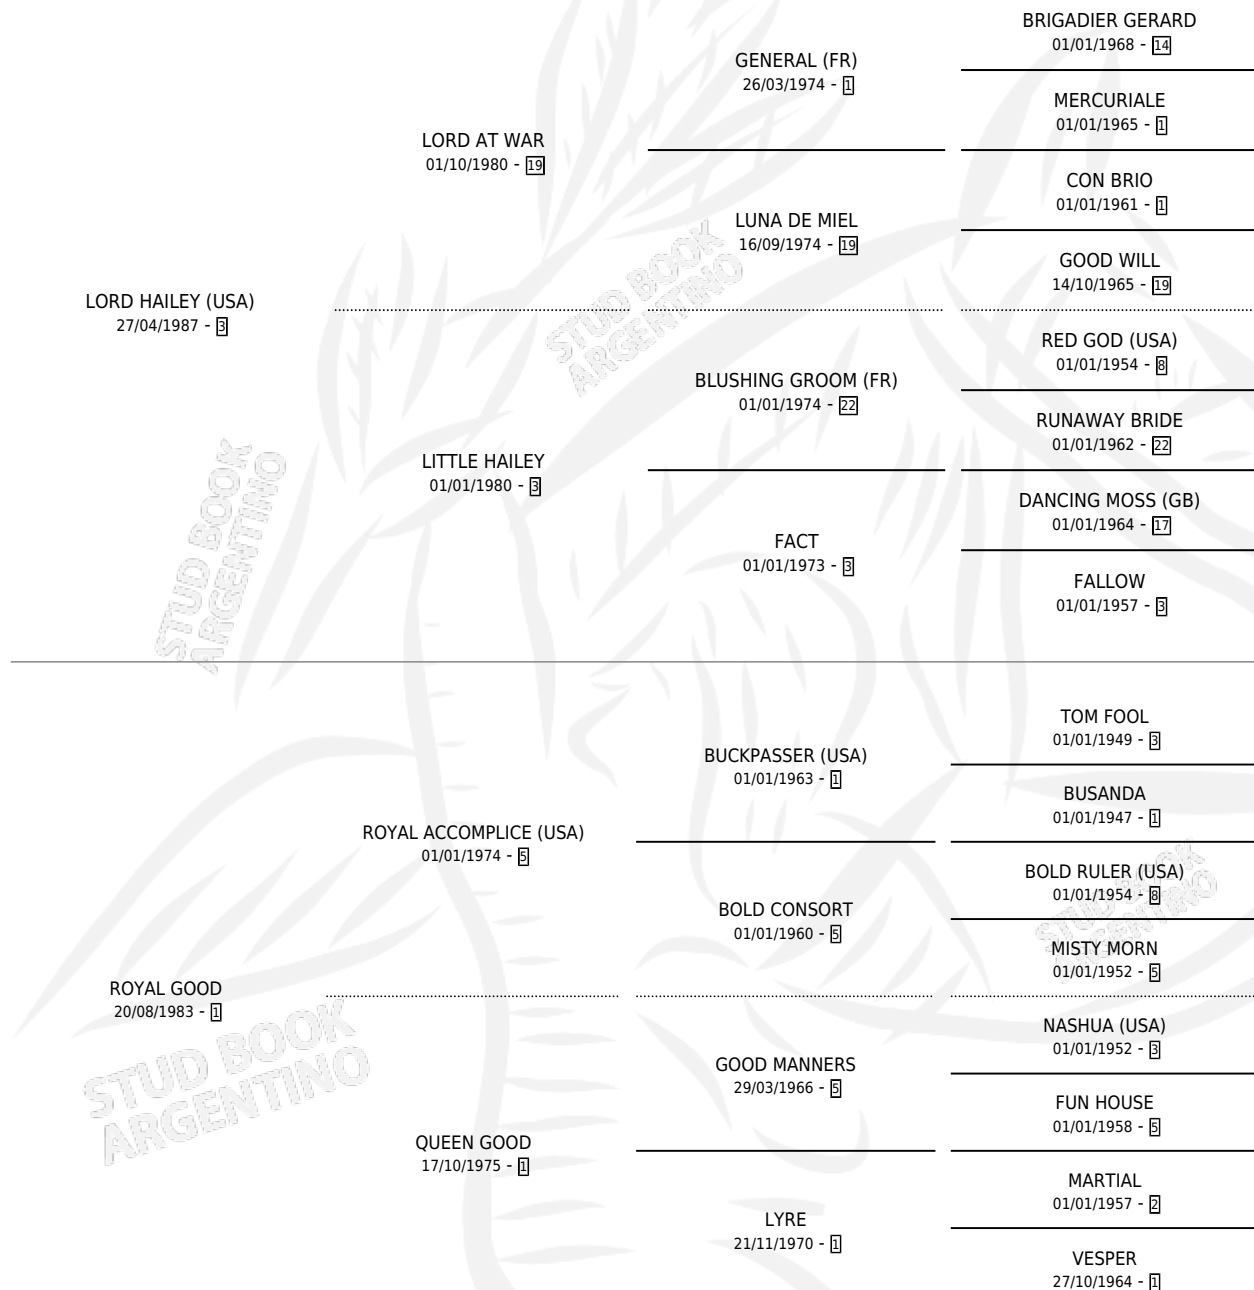

LORD TONY

por **LORD HAILEY (USA)** y **ROYAL GOOD** por **ROYAL ACCOMPLICE (USA)**

Argentina · Macho · Alazan · SP · 01/10/1996
Familia 1-g · Volumen 36

ESTADO

TIPIFICACIÓN SANGUÍNEA	✓
TIPIFICACIÓN POR ADN	X
PASAPORTE	X
IDENTIFICACIÓN POR MICROCHIP	X
REPRODUCTOR	X

Lugar de nacimiento: Los Prados
Criador: Los Prados

PEDIGREE

CAMPAÑA

Solo carreras oficiales de Argentina

POR EDAD

EDAD	CC	1°	2°	3°	4°	5°	NP	CLC	CLG	CLCG1	CLGG1	IMPORTE	GANANCIA / CC
3 AÑOS	1	0	0	0	0	0	1	1	0	0	0	\$0	\$0
5 AÑOS	2	2	0	0	0	0	0	0	0	0	0	\$7,065	\$3,533
6 AÑOS	4	1	1	1	0	0	1	0	0	0	0	\$5,528	\$1,382
TOTALES	7	3	1	1	0	0	2	1	0	0	0	\$12,593	\$1,799
%		42.9%	14.3%	14.3%	0.0%	0.0%	28.6%	14.3%	0.0%	0.0%	0.0%		

Ganador de 3 carreras en San Isidro y Palermo - \$12,593, a los 5 y 6 años.

POR DISTANCIA

HIPODROMO	CC	1°	2°	3°	4°	5°	NP	CLC	CLG	CLCG1	CLGG1	IMPORTE
LA PLATA	1	0	0	1	0	0	0	0	0	0	0	\$468
1300 MTS	1	0	0	1	0	0	0	0	0	0	0	\$468
PALERMO	2	2	0	0	0	0	0	0	0	0	0	\$7,900
1400 MTS	2	2	0	0	0	0	0	0	0	0	0	\$7,900
SAN ISIDRO	3	1	1	0	0	0	1	0	0	0	0	\$4,225
1400 MTS	3	1	1	0	0	0	1	0	0	0	0	\$4,225
TUCUMAN	1	0	0	0	0	0	1	0	0	0	0	\$0
1200 MTS	1	0	0	0	0	0	1	0	0	0	0	\$0