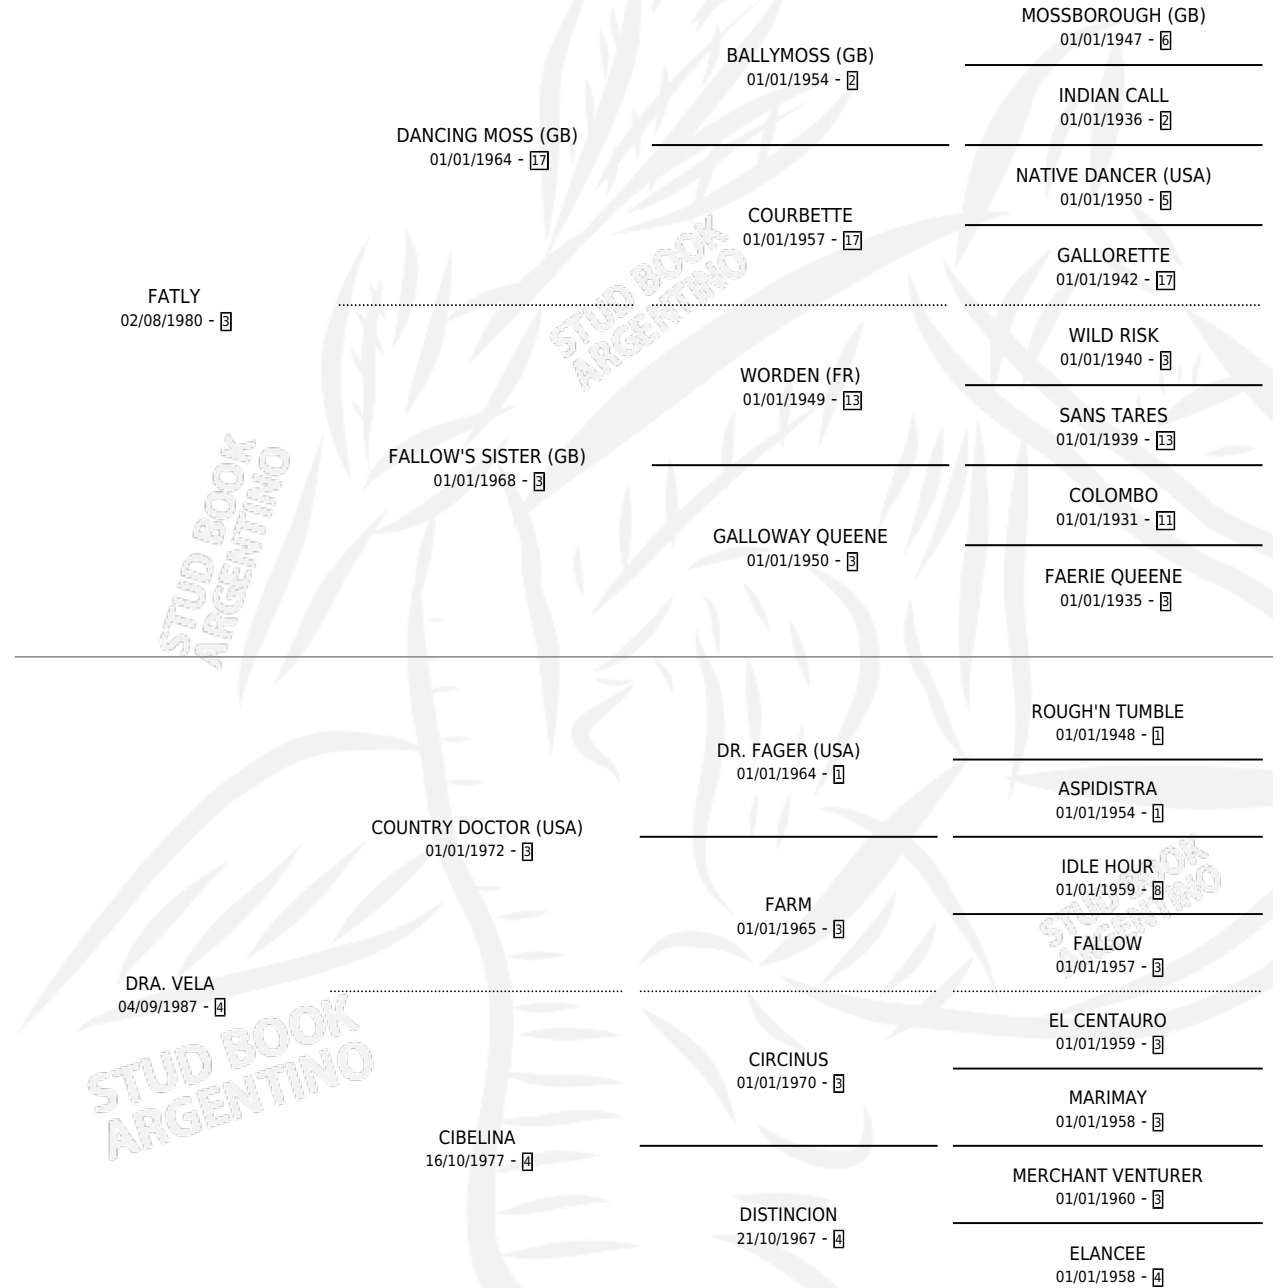

FANCY VELA

por **FATLY** y **DRA. VELA** por **COUNTRY DOCTOR (USA)**

Argentina · Hembra · Zaino · SP · 01/11/1996
Familia 4-k · Volumen 36

ESTADO

TIPIFICACIÓN SANGUÍNEA	✓
TIPIFICACIÓN POR ADN	X
PASAPORTE	X
IDENTIFICACIÓN POR MICROCHIP	X
REPRODUCTOR	✓

Lugar de nacimiento: Los Prados

Criador: Los Prados

~

HIJOS

	MACHOS	HEMBRAS
1 NACIERON	0	1

SIN ACTUACIONES

PEDIGREE

S