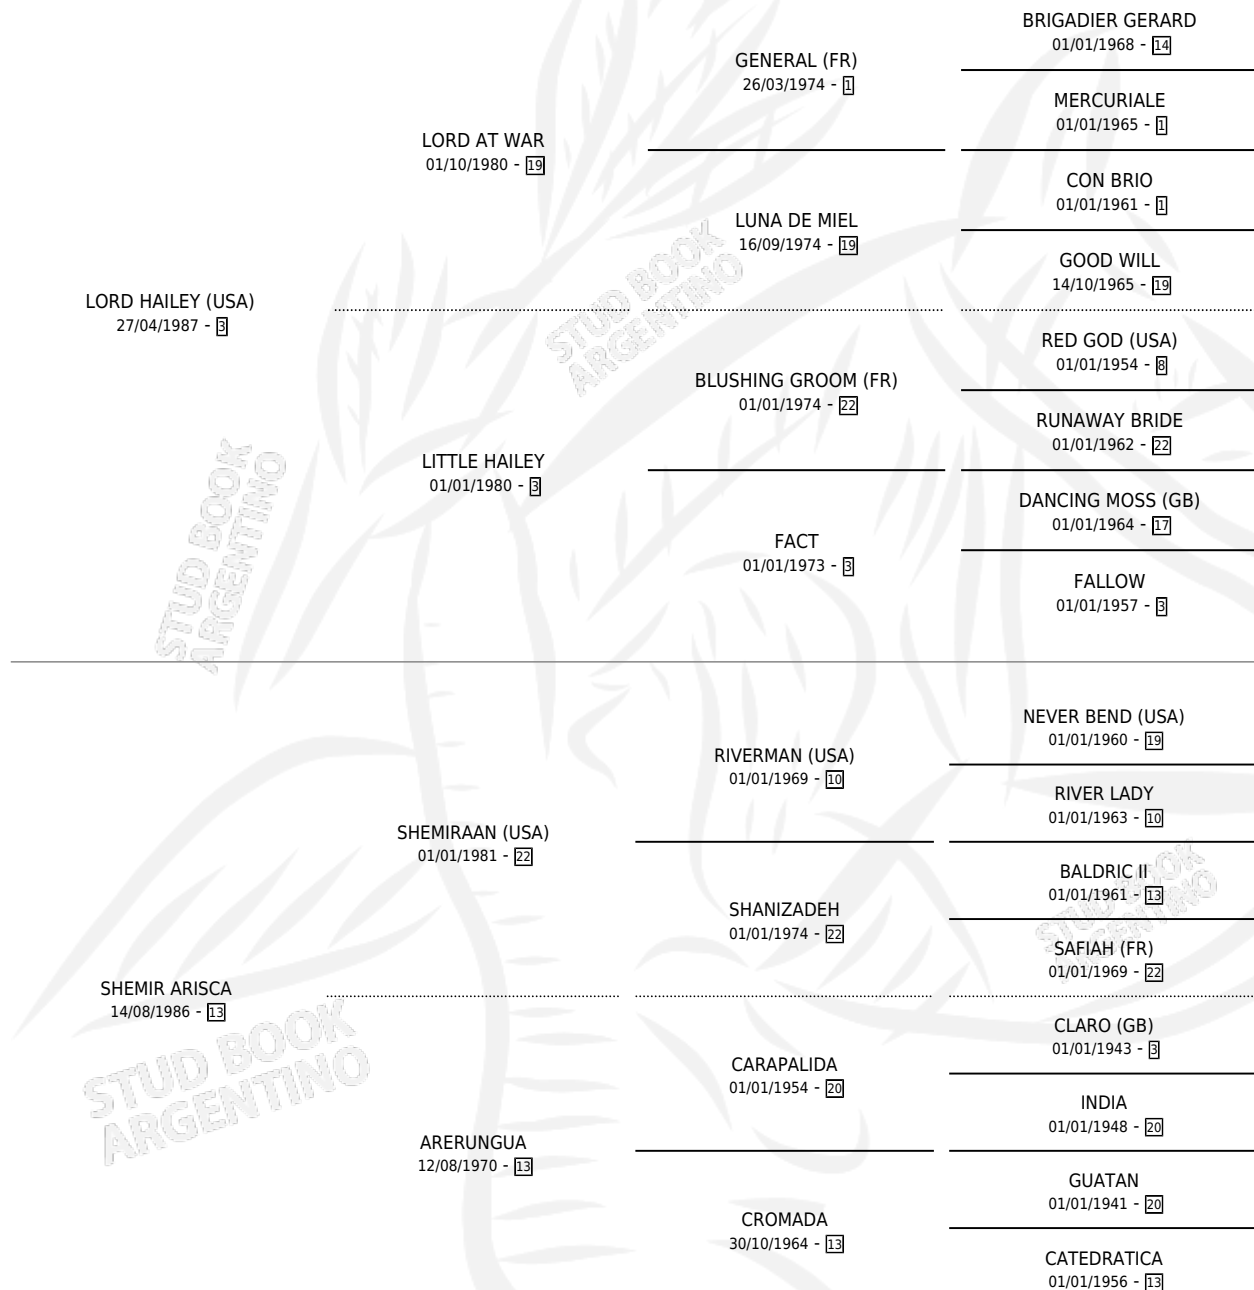

LORD SHEMIR

por **LORD HAILEY (USA)** y **SHEMIR ARISCA** por **SHEMIRAAN (USA)**

Argentina · Macho · Alazan Tostado · SP · 01/11/1996
Familia 13-e · Volumen 36

ESTADO

TIPIFICACIÓN SANGUÍNEA	✓
TIPIFICACIÓN POR ADN	X
PASAPORTE	X
IDENTIFICACIÓN POR MICROCHIP	X
REPRODUCTOR	✓

Lugar de nacimiento: Los Prados

Criador: Los Prados

~

HIJOS

	MACHOS	HEMBRAS
4 NACIERON	1	3
2 CORRIERON	0	2

SIN ACTUACIONES

PEDIGREE

CAMPAÑA

Solo carreras oficiales de Argentina

POR EDAD

EDAD	CC	1°	2°	3°	4°	5°	NP	CLC	CLG	CLCG1	CLGG1	IMPORTE	GANANCIA / CC
4 AÑOS	4	2	0	0	1	1	0	1	0	0	0	\$9,800	\$2,450
TOTALES	4	2	0	0	1	1	0	1	0	0	0	\$9,800	\$2,450
%		50.0%	0.0%	0.0%	25.0%	25.0%	0.0%	25.0%	0.0%	0.0%	0.0%		