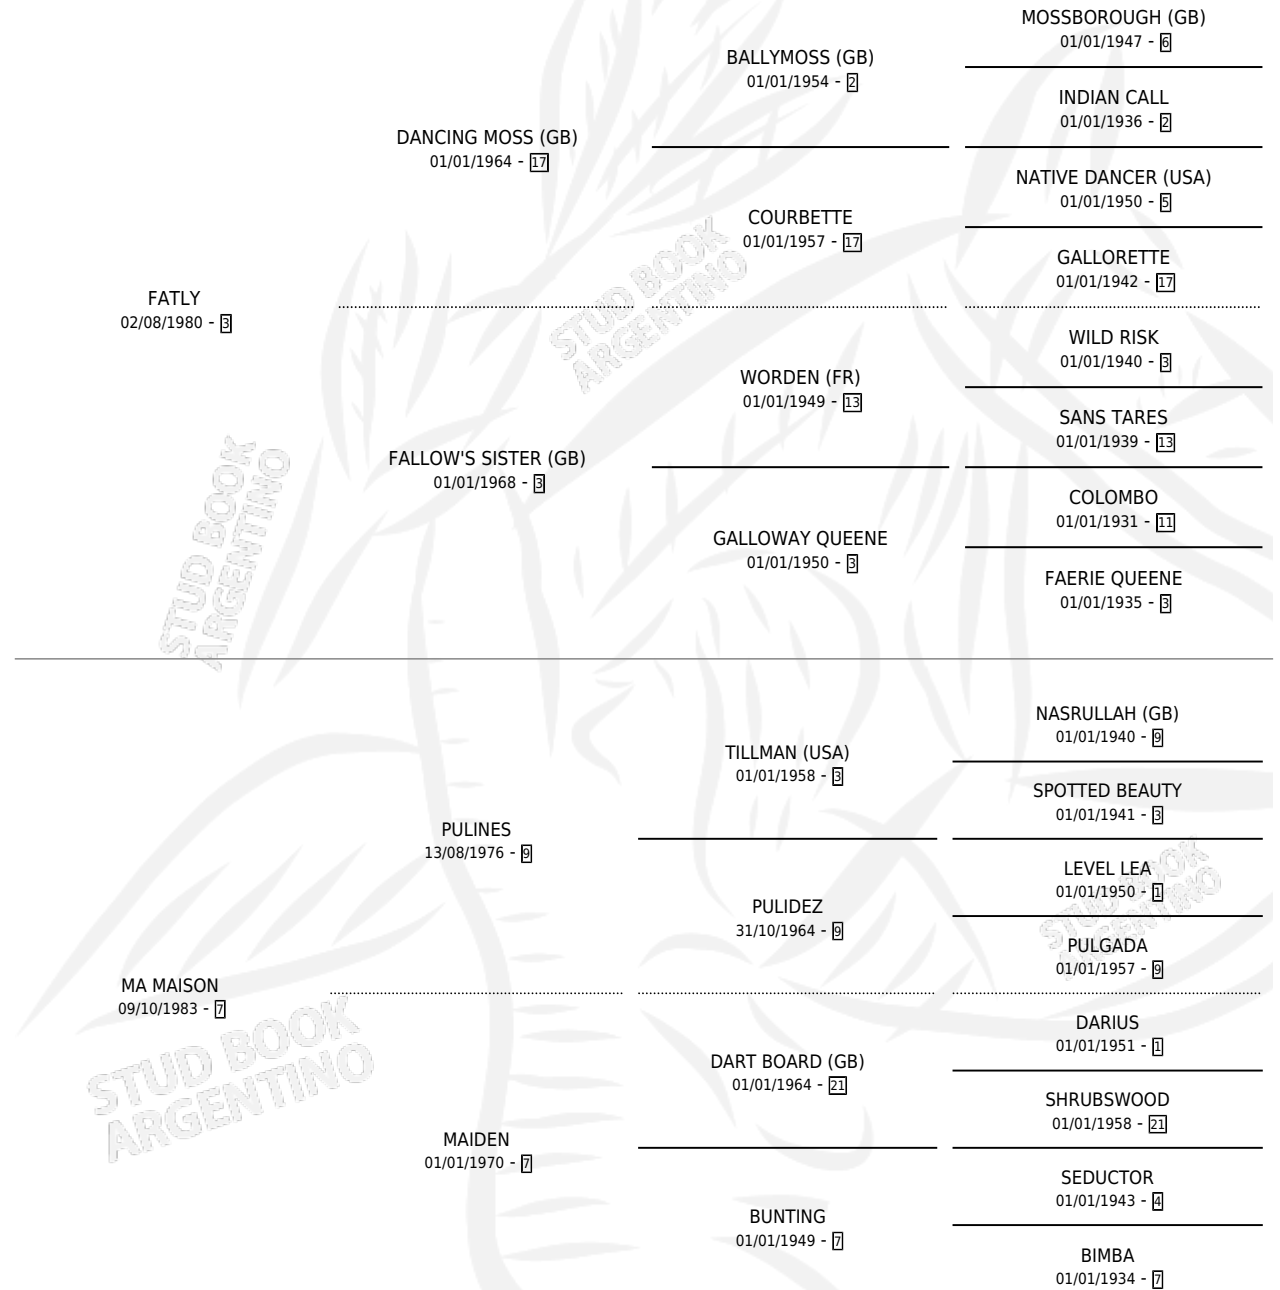

FANCY MAISON

por **FATLY** y **MA MAISON** por **PULINES**

Argentina · Hembra · Alazan · SP · 05/11/1996
Familia 7 · Volumen 36

ESTADO

TIPIFICACIÓN SANGUÍNEA	✓
TIPIFICACIÓN POR ADN	X
PASAPORTE	X
IDENTIFICACIÓN POR MICROCHIP	X
REPRODUCTOR	✓

Lugar de nacimiento: Los Prados

Criador: Los Prados

PEDIGREE

S

mientos 0 / Efectividad 0.00%

PADRILLO	PRODUCTO	CRIADOR	1ER SERVICIO	ÚLTIMO SERVICIO
AYUDE TOSS	∅		21/09/2000	23/09/2000
TROPICAL THUNDER	∅		10/09/1999	10/09/1999