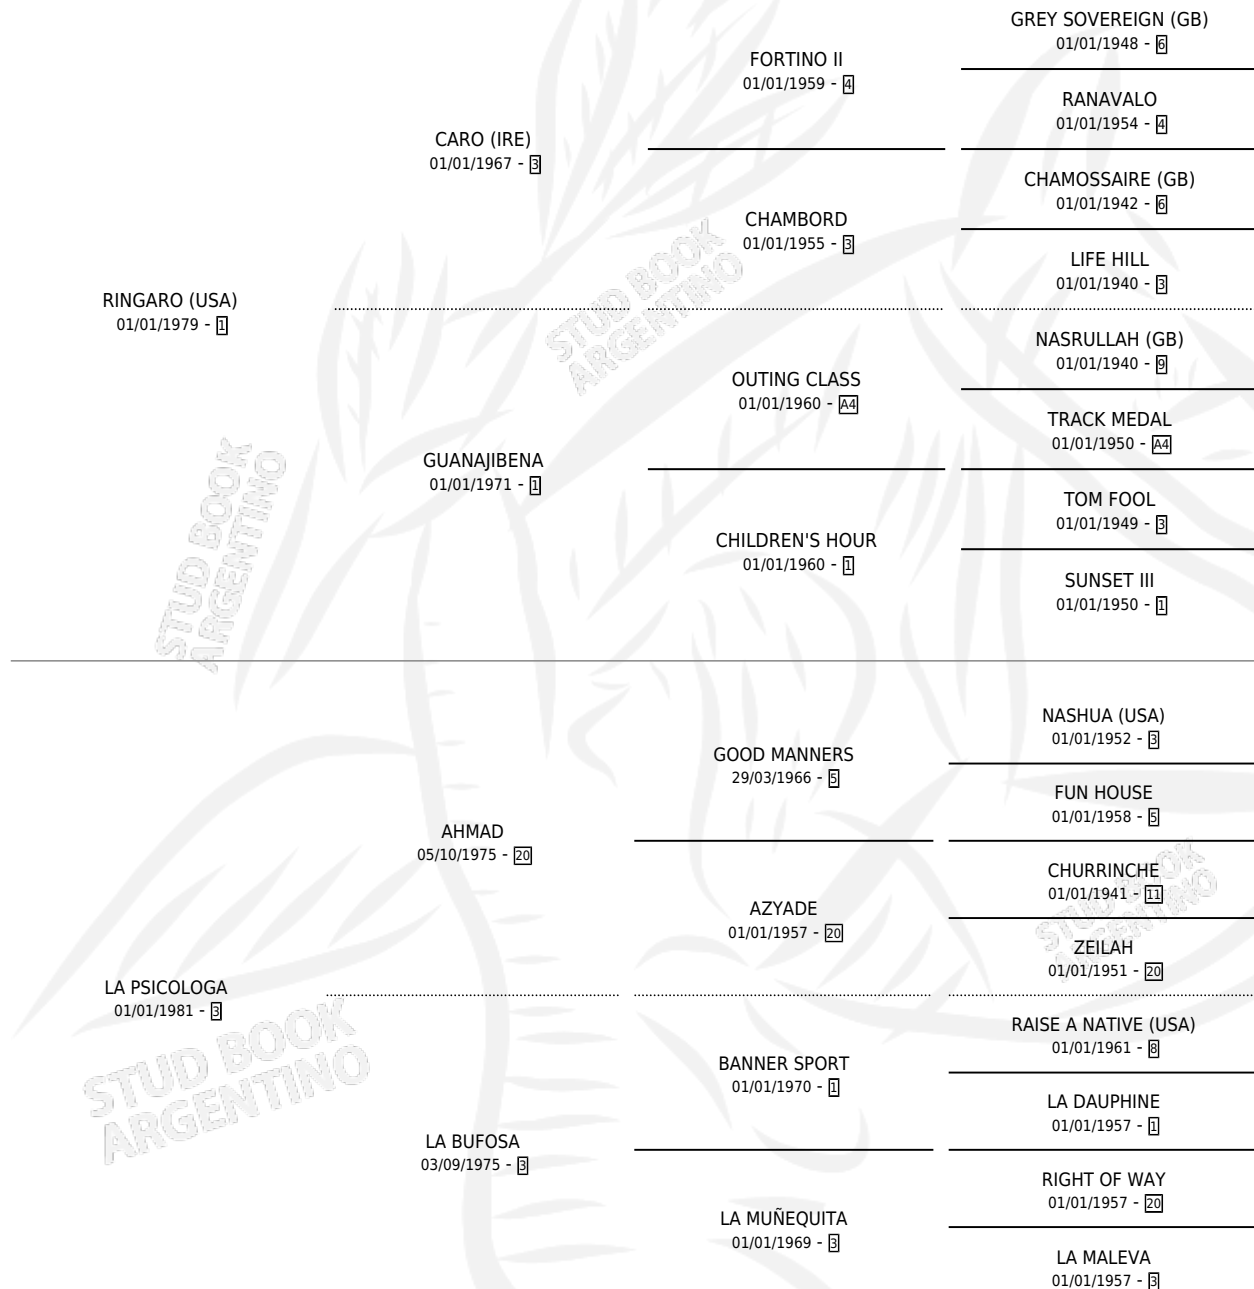

Lugar de nacimiento: Vacacion

Criador: Vacacion

~

HIJOS

	MACHOS	HEMBRAS
8 NACIERON	4	4
5 CORRIERON	4	1
4 GANARON	4	0
0 GANADORES CL	0 GANADORES GR	0 GANADORES G1

PEDIGREE

CAMPAÑA

Solo carreras oficiales de Argentina