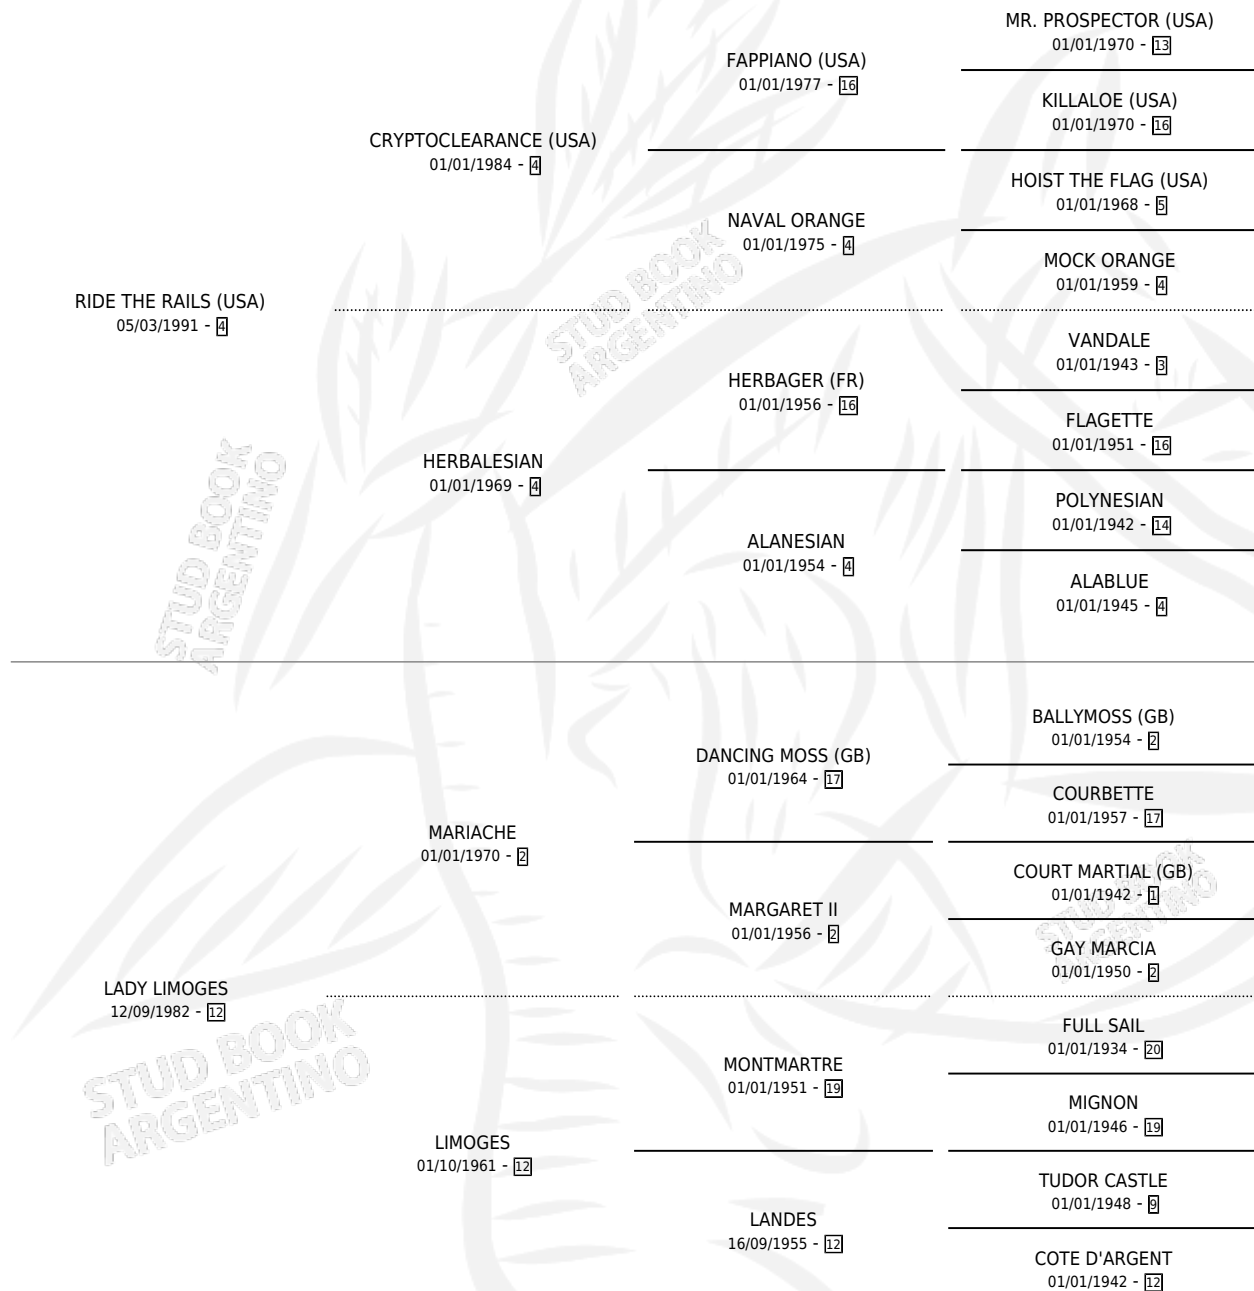

LADY-RAILS

por **RIDE THE RAILS (USA)** y **LADY LIMOGES** por **MARIACHE**

Argentina · Hembra · Zaino Doradillo · SP · 04/11/1996
Familia 12-d · Volumen 36

ESTADO

TIPIFICACIÓN SANGUÍNEA	✓
TIPIFICACIÓN POR ADN	X
PASAPORTE	X
IDENTIFICACIÓN POR MICROCHIP	X
REPRODUCTOR	✓

Lugar de nacimiento: Vacacion

Criador: Vacacion

PEDIGREE

EXPORTACIÓN / IMPORTACIÓN

FECHA	MOVIMIENTO	PAÍS
24/07/2001	EXPORTADO	URUGUAY

~

SERVICIOS

Servicios **1** / Nacimientos **0** / Efectividad **0.00%**