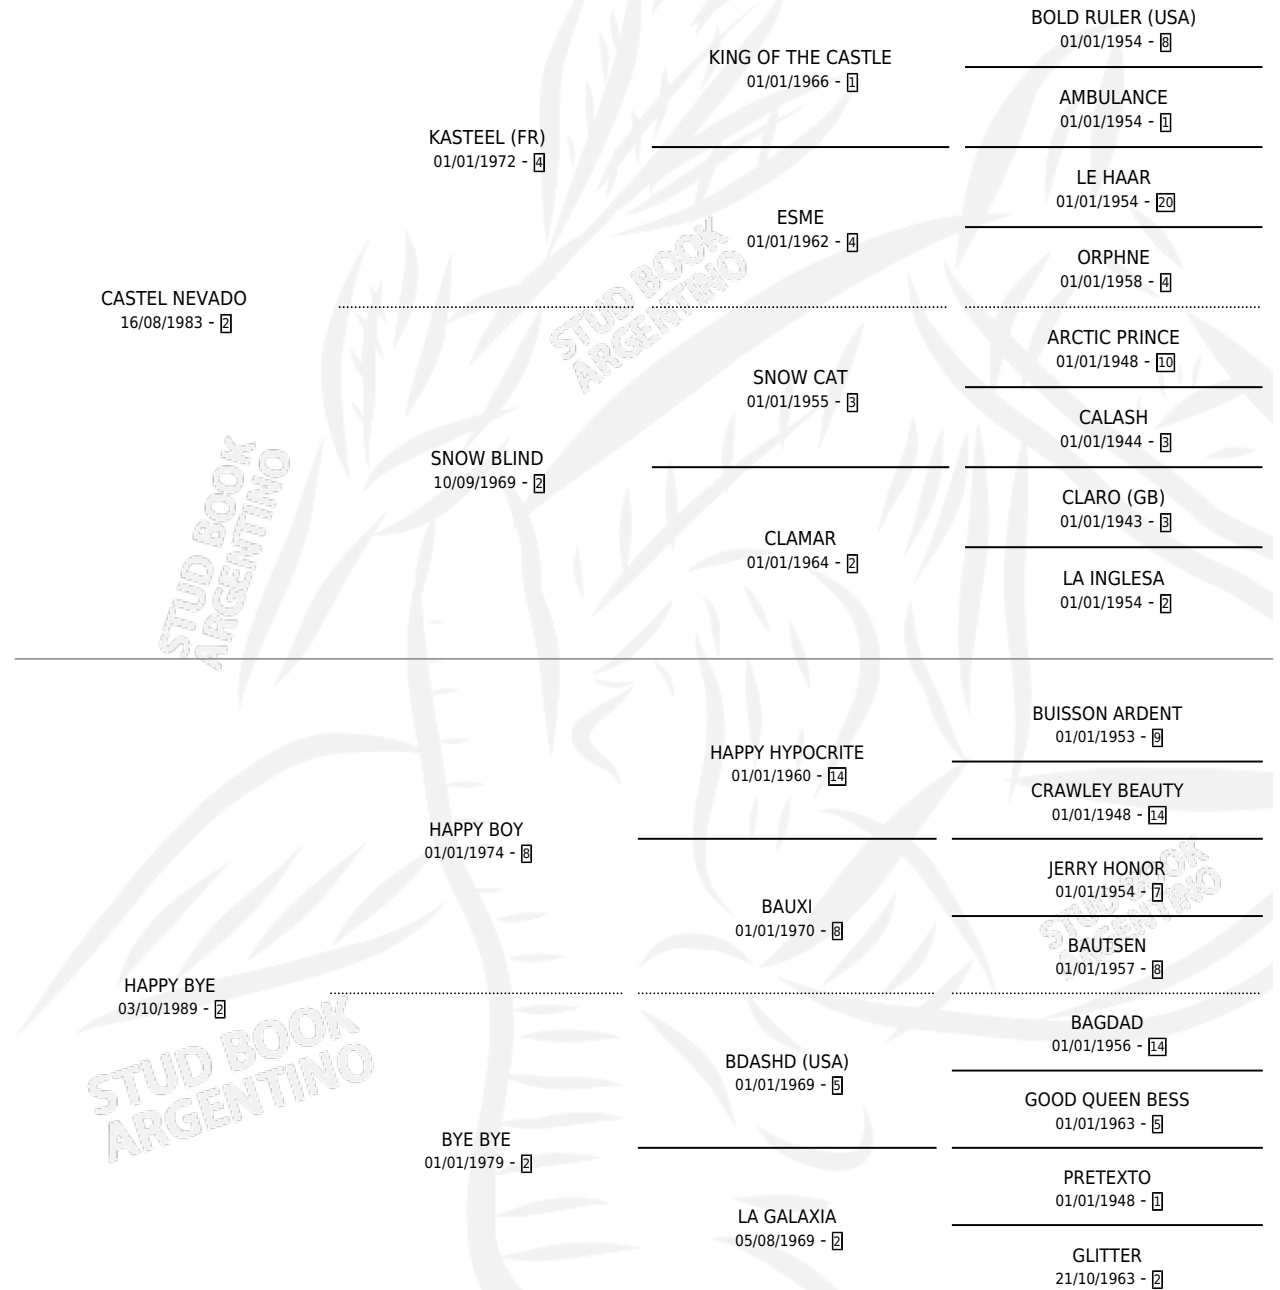

CASTEL BYE

por CASTEL NEVADO y HAPPY BYE por HAPPY BOY

Argentina · Hembra · Alazan · SP · 24/10/1996
Familia 2-f · Volumen 36

ESTADO

TIPIFICACIÓN SANGUÍNEA	✓
TIPIFICACIÓN POR ADN	X
PASAPORTE	X
IDENTIFICACIÓN POR MICROCHIP	X
REPRODUCTOR	X

Lugar de nacimiento: Melipal

Criador: Melipal

PEDIGREE