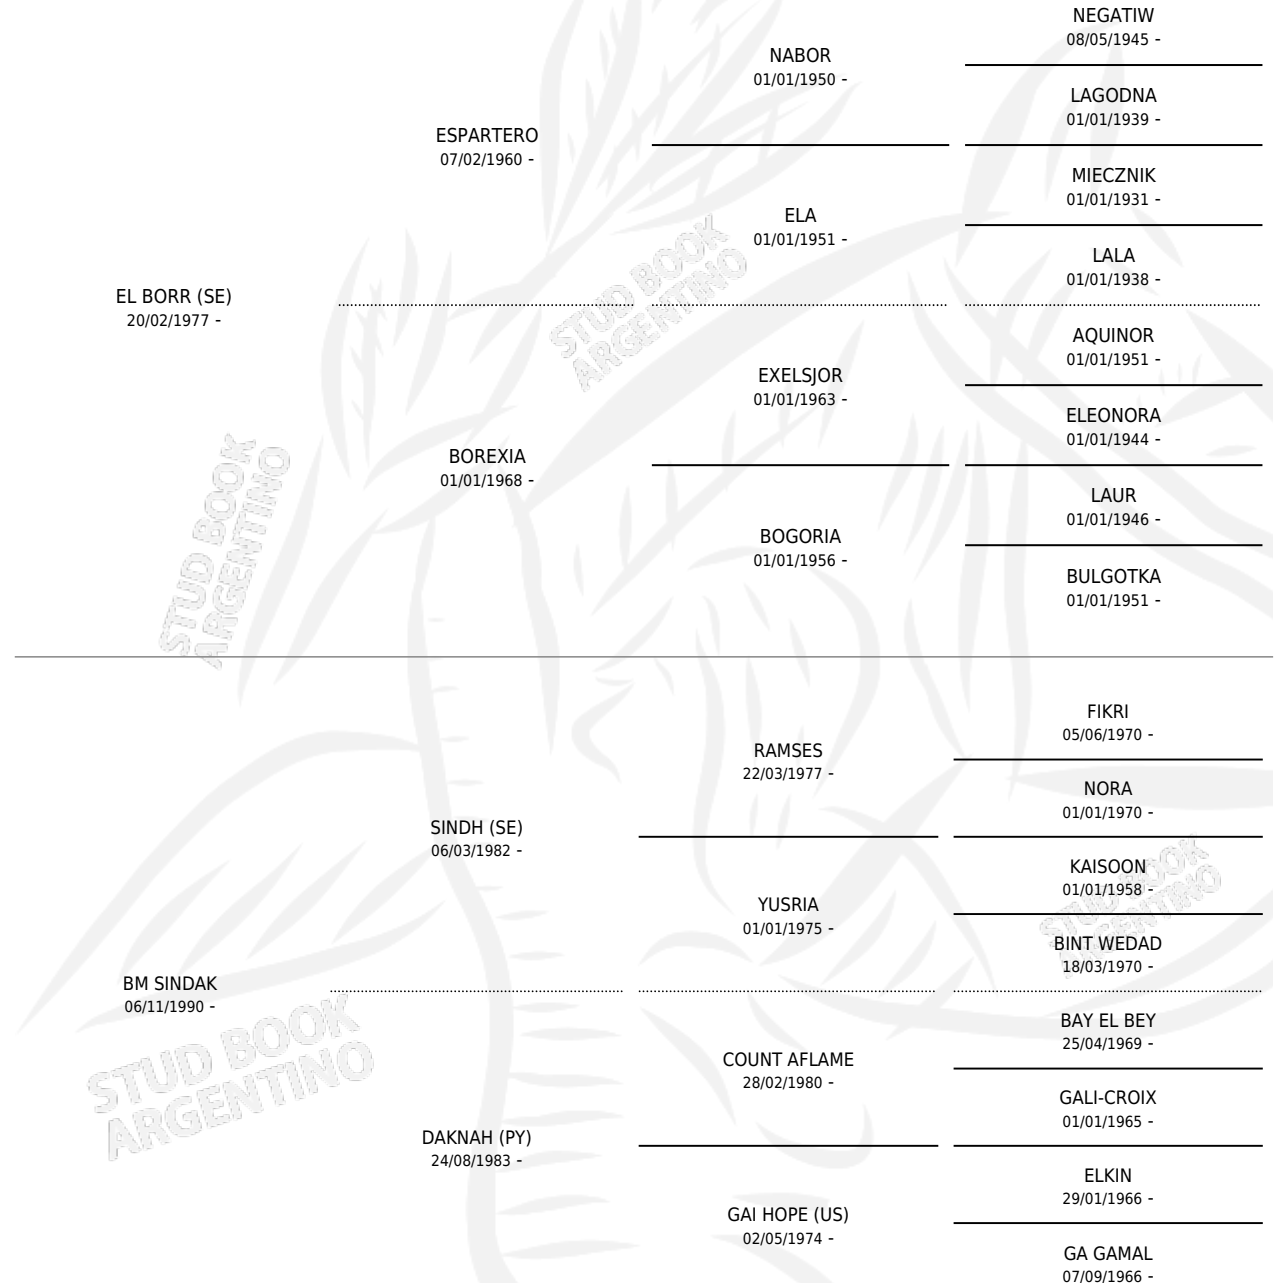

CG BORDAK

por **EL BORR (SE)** y **BM SINDAK** por **SINDH (SE)**

Argentina · Macho · Tordillo · AP · 27/10/1996
Familia · Volumen 36

ESTADO

TIPIFICACIÓN SANGUÍNEA	✓
TIPIFICACIÓN POR ADN	X
PASAPORTE	X
IDENTIFICACIÓN POR MICROCHIP	X
REPRODUCTOR	X

Lugar de nacimiento: Coe Pora

Criador: Sin dato

PEDIGREE

CG BORDAK

Datos oficiales del Stud Book Argentino

Documento generado el 10/05/2026

studbook.org.ar