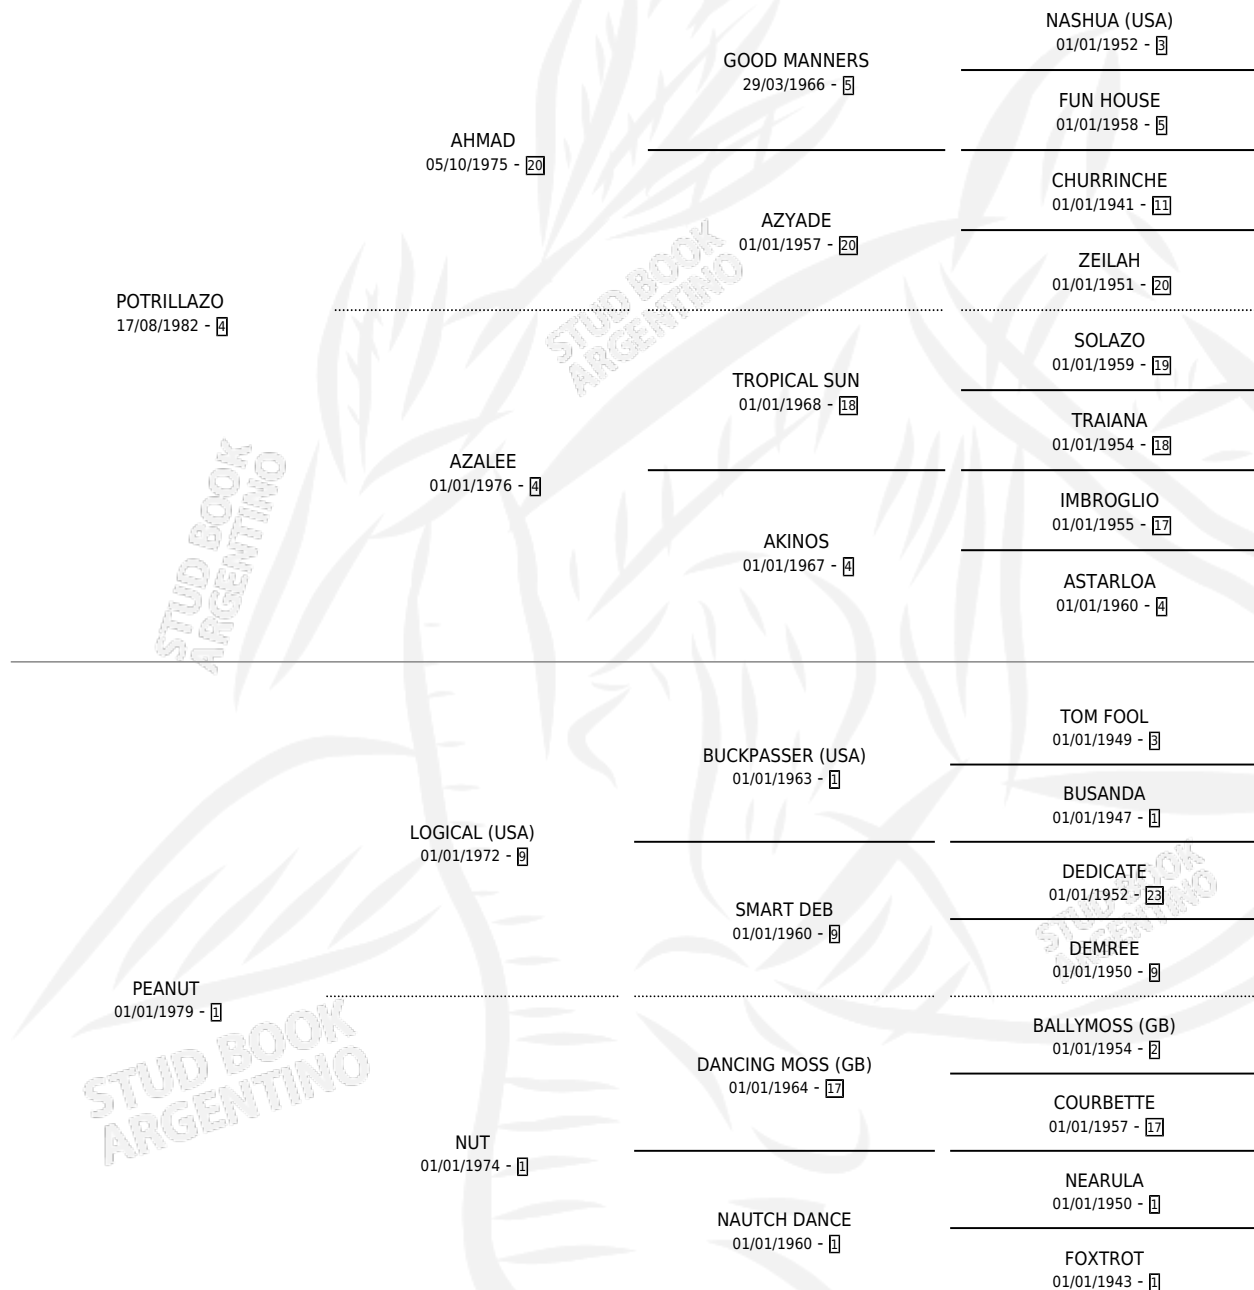

REX ALBERTO

por **POTRILLAZO** y **PEANUT** por **LOGICAL (USA)**

Argentina · Macho · Alazan · SP · 24/10/1995
Familia 1-m · Volumen 35

ESTADO

TIPIFICACIÓN SANGUÍNEA	✓
TIPIFICACIÓN POR ADN	X
PASAPORTE	X
IDENTIFICACIÓN POR MICROCHIP	X
REPRODUCTOR	X

Lugar de nacimiento: San Andres

Criador: Sin dato

PEDIGREE

EXPORTACIÓN / IMPORTACIÓN

FECHA	MOVIMIENTO	PAÍS
23/07/1997	EXPORTADO	SUDAFRICA

REX ALBERTO

Datos oficiales del Stud Book Argentino

Documento generado el 04/05/2026