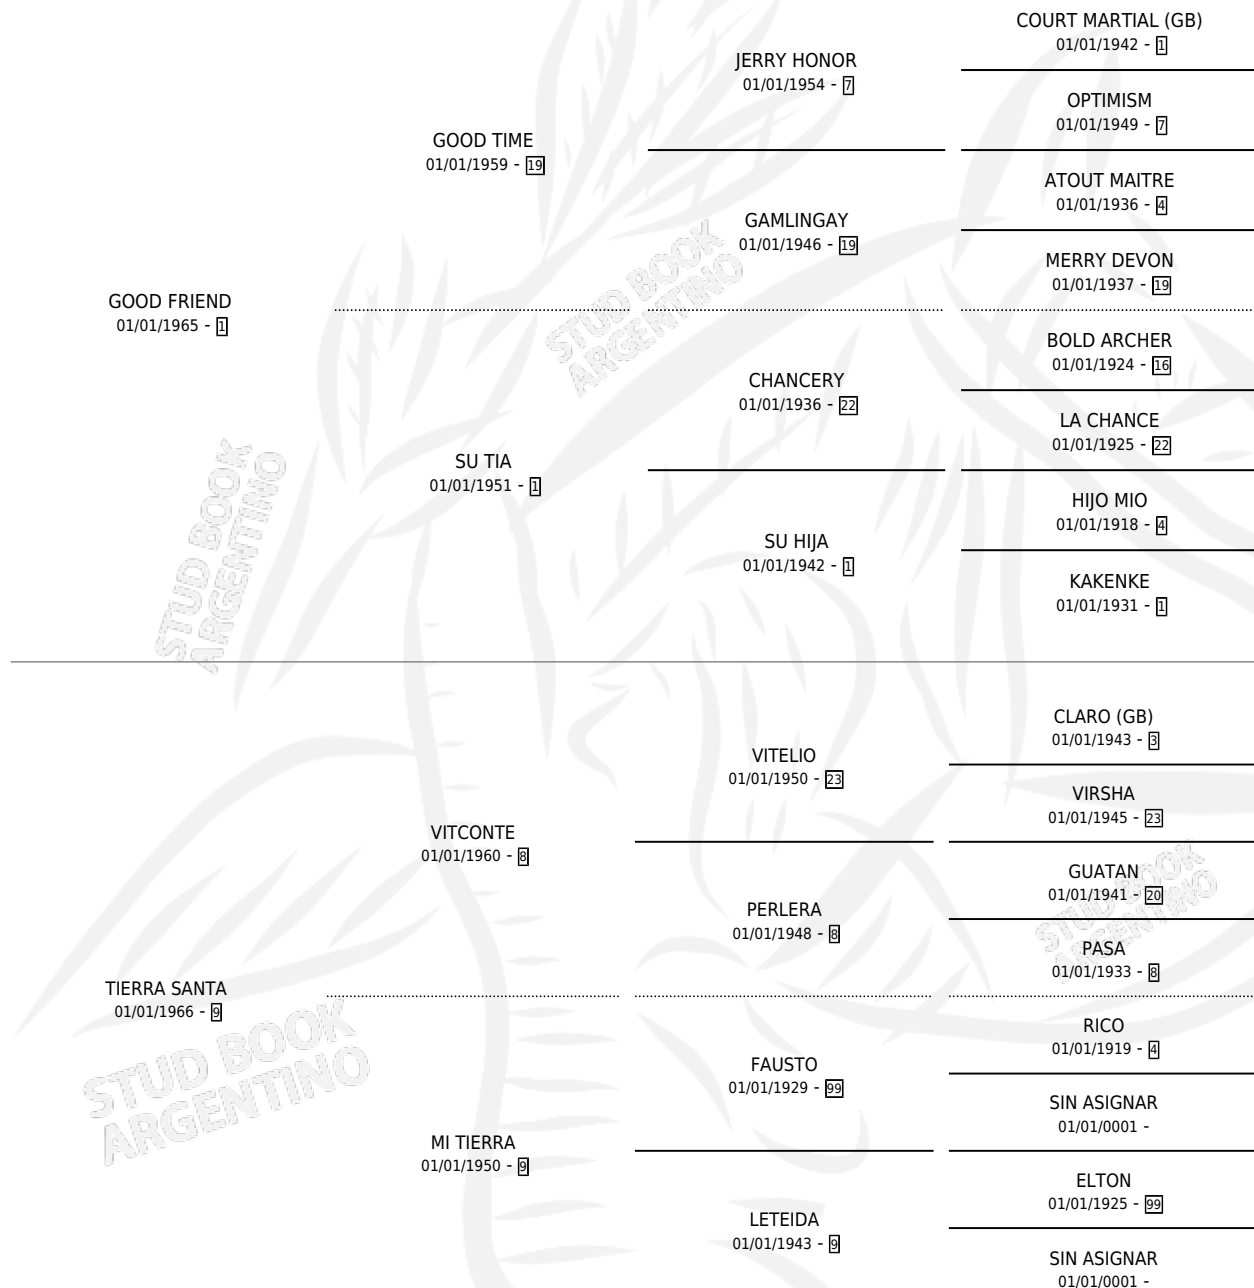

TIERRA NEGRA

por GOOD FRIEND y TIERRA SANTA por VITCONTE

Argentina · Hembra · Tordillo · SP · 01/01/1972
Familia 9 · Volumen 28

ESTADO

TIPIFICACIÓN SANGUÍNEA	X
TIPIFICACIÓN POR ADN	X
PASAPORTE	X
IDENTIFICACIÓN POR MICROCHIP	X
REPRODUCTOR	✓

Lugar de nacimiento: Campo particular

Criador: Rosales Mario Alberto

~

HIJOS

	MACHOS	HEMBRAS
4 NACIERON	1	3
4 CORRIERON	1	3

SIN ACTUACIONES

PEDIGREE

S

mientos 4 / Efectividad 57.14%

PADRILLO	PRODUCTO	CRIADOR	1ER SERVICIO	ÚLTIMO SERVICIO
HALALI	∅		14/12/1990	18/12/1990
HALALI	TIERRA (M ZN, 10/10/1990)	SIN DATO	18/10/1989	20/10/1989
LE RITZ	LE TIER (H J, 02/10/1988)	ROSALES MARIO ALBERTO	11/10/1987	13/10/1987
TIPSY	∅		27/11/1986	29/11/1986
SO CLEAR	TIERRA LIMPIA (H Z, 20/11/1986)	SIN DATO	03/12/1985	04/12/1985
MATCHING	TERRACOTA (H A, 11/09/1984)	ROSALES MARIO ALBERTO		
MATCHING	∅			