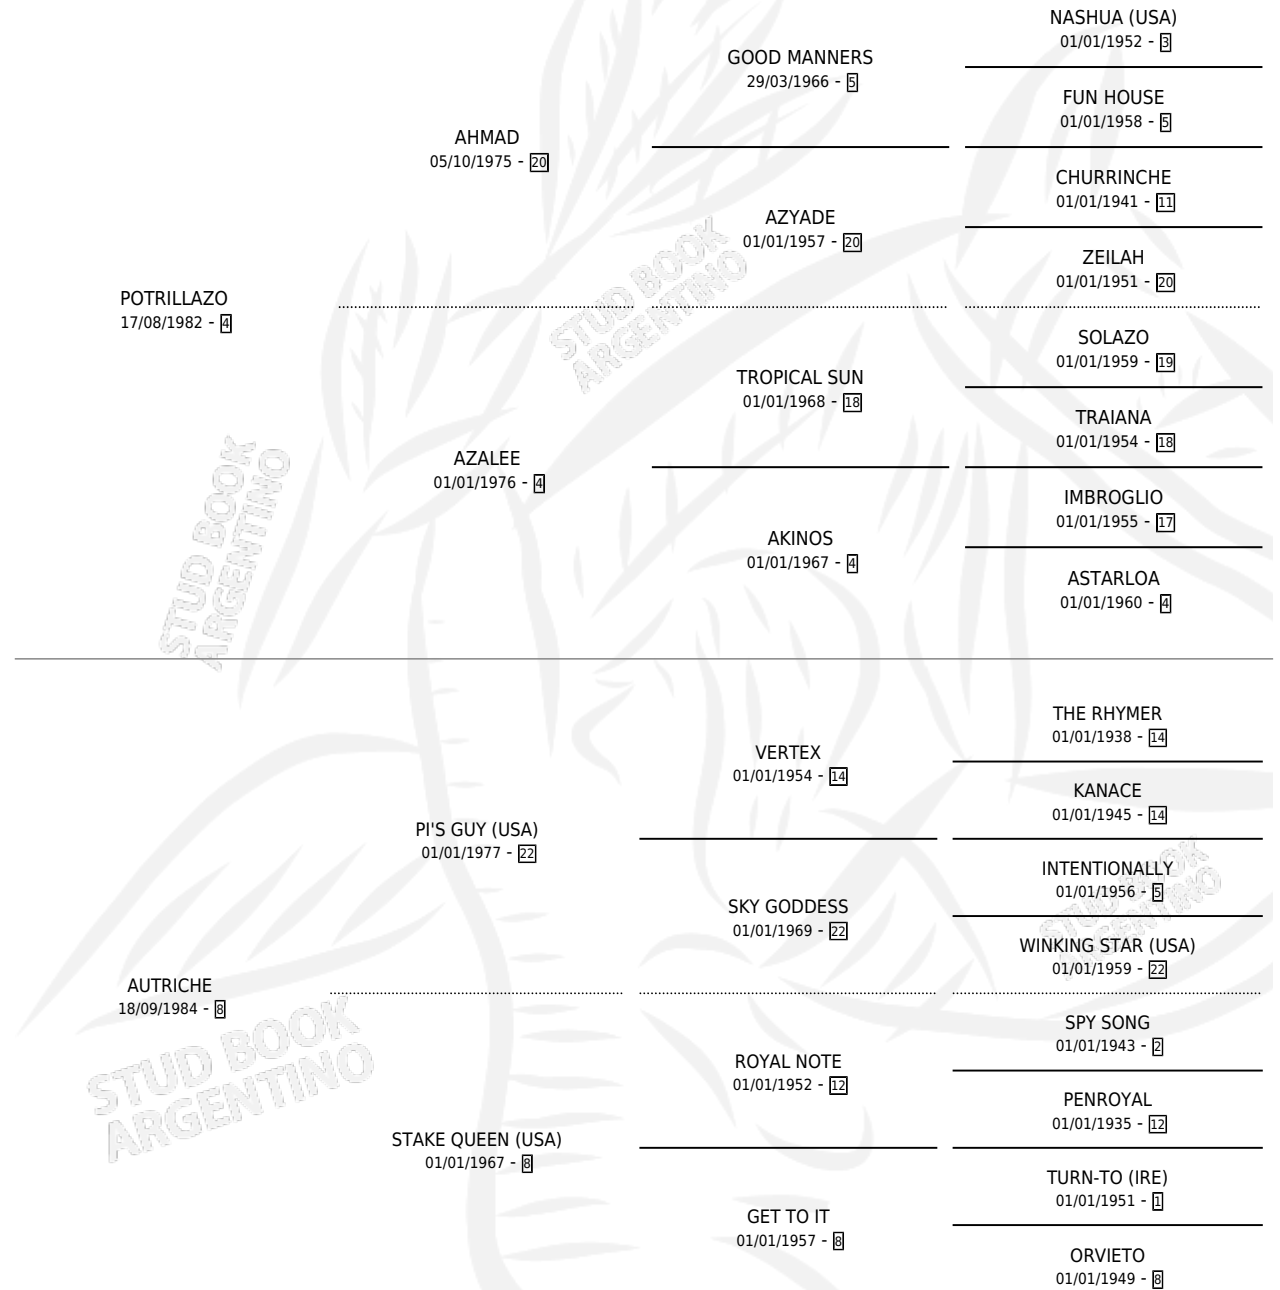

POTRIMI

por **POTRILLAZO** y **AUTRICHE** por **PI'S GUY (USA)**

Argentina · Hembra · Alazan Tostado · SP · 30/10/1996
Familia 8-c · Volumen 36

ESTADO

TIPIFICACIÓN SANGUÍNEA	✓
TIPIFICACIÓN POR ADN	X
PASAPORTE	X
IDENTIFICACIÓN POR MICROCHIP	X
REPRODUCTOR	X

Lugar de nacimiento: David

Criador: Sin dato

PEDIGREE

CAMPAÑA

Solo carreras oficiales de Argentina

POR EDAD

EDAD	CC	1°	2°	3°	4°	5°	NP	CLC	CLG	CLCG1	CLGG1	IMPORTE	GANANCIA / CC
4 AÑOS	7	0	1	0	3	2	1	0	0	0	0	\$2,076	\$297
TOTALES	7	0	1	0	3	2	1	0	0	0	0	\$2,076	\$297
%		0.0%	14.3%	0.0%	42.9%	28.6%	14.3%	0.0%	0.0%	0.0%	0.0%		