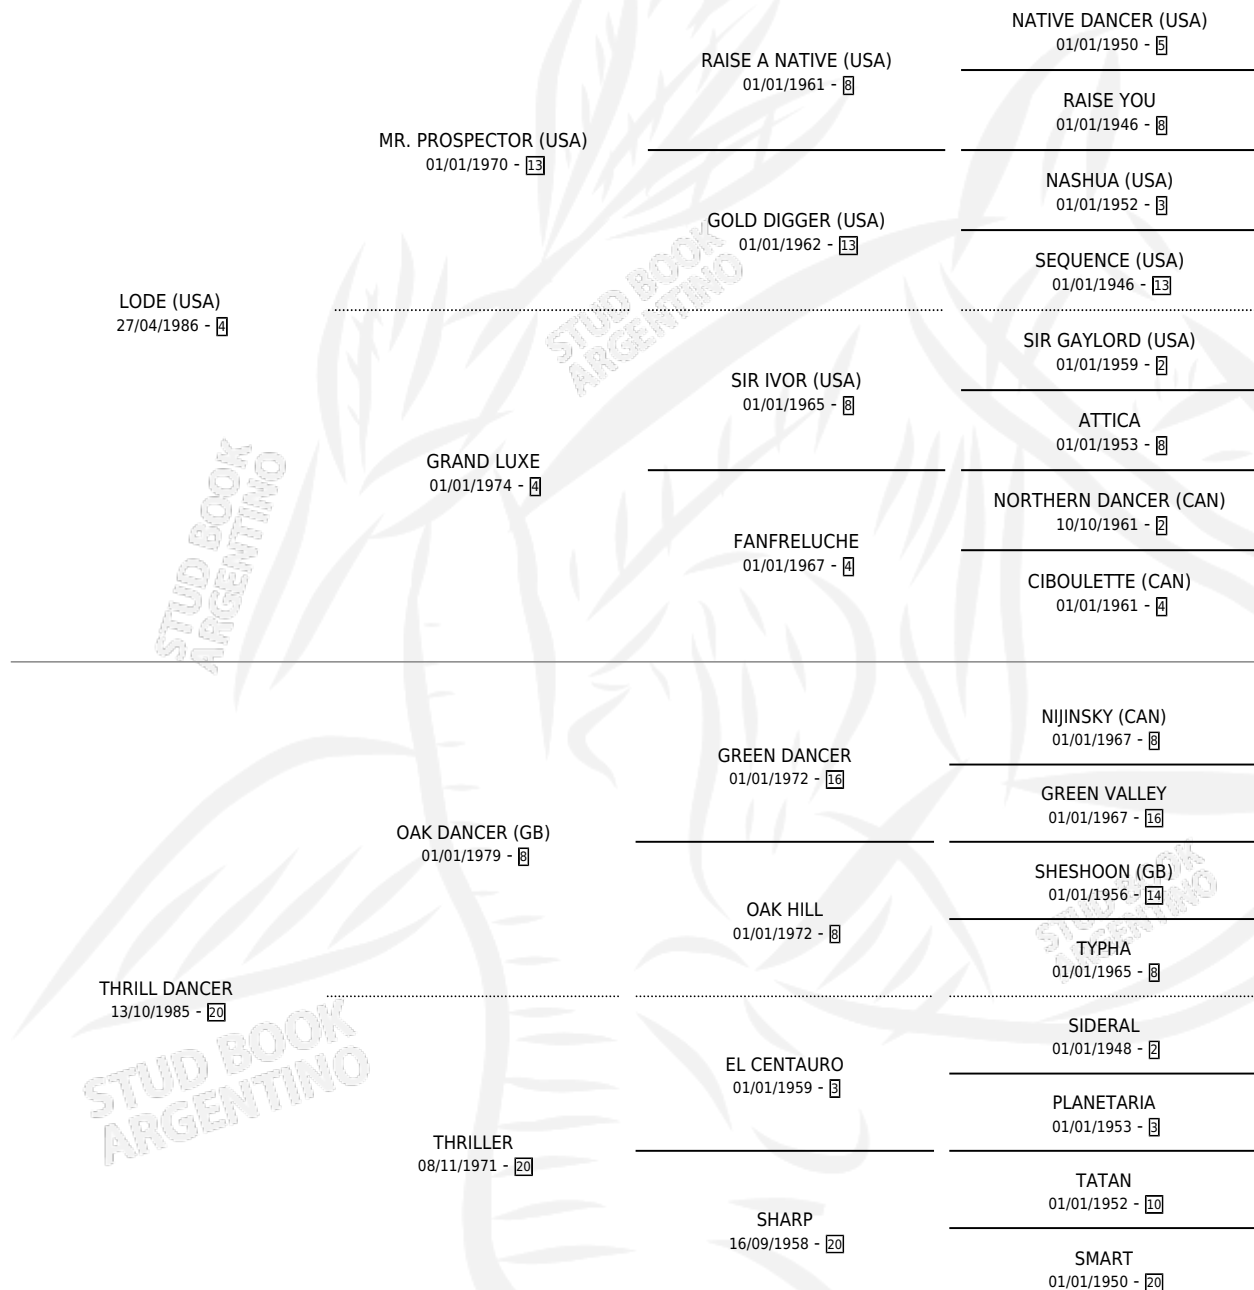

TROUT

por **LODE (USA)** y **THRILL DANCER** por **OAK DANCER (GB)**

Argentina · Hembra · Zaino Colorado · SP · 11/11/1996
Familia 20-a · Volumen 36

ESTADO

TIPIFICACIÓN SANGUÍNEA	✓
TIPIFICACIÓN POR ADN	✓
PASAPORTE	X
IDENTIFICACIÓN POR MICROCHIP	X
REPRODUCTOR	✓

Lugar de nacimiento: San Ignacio De Loyola

Criador: Sin dato

~

HIJOS

	MACHOS	HEMBRAS
5 NACIERON	2	3
3 CORRIERON	2	1
2 GANARON	2	0
0 GANADORES CL	0 GANADORES GR	0 GANADORES G1

PEDIGREE