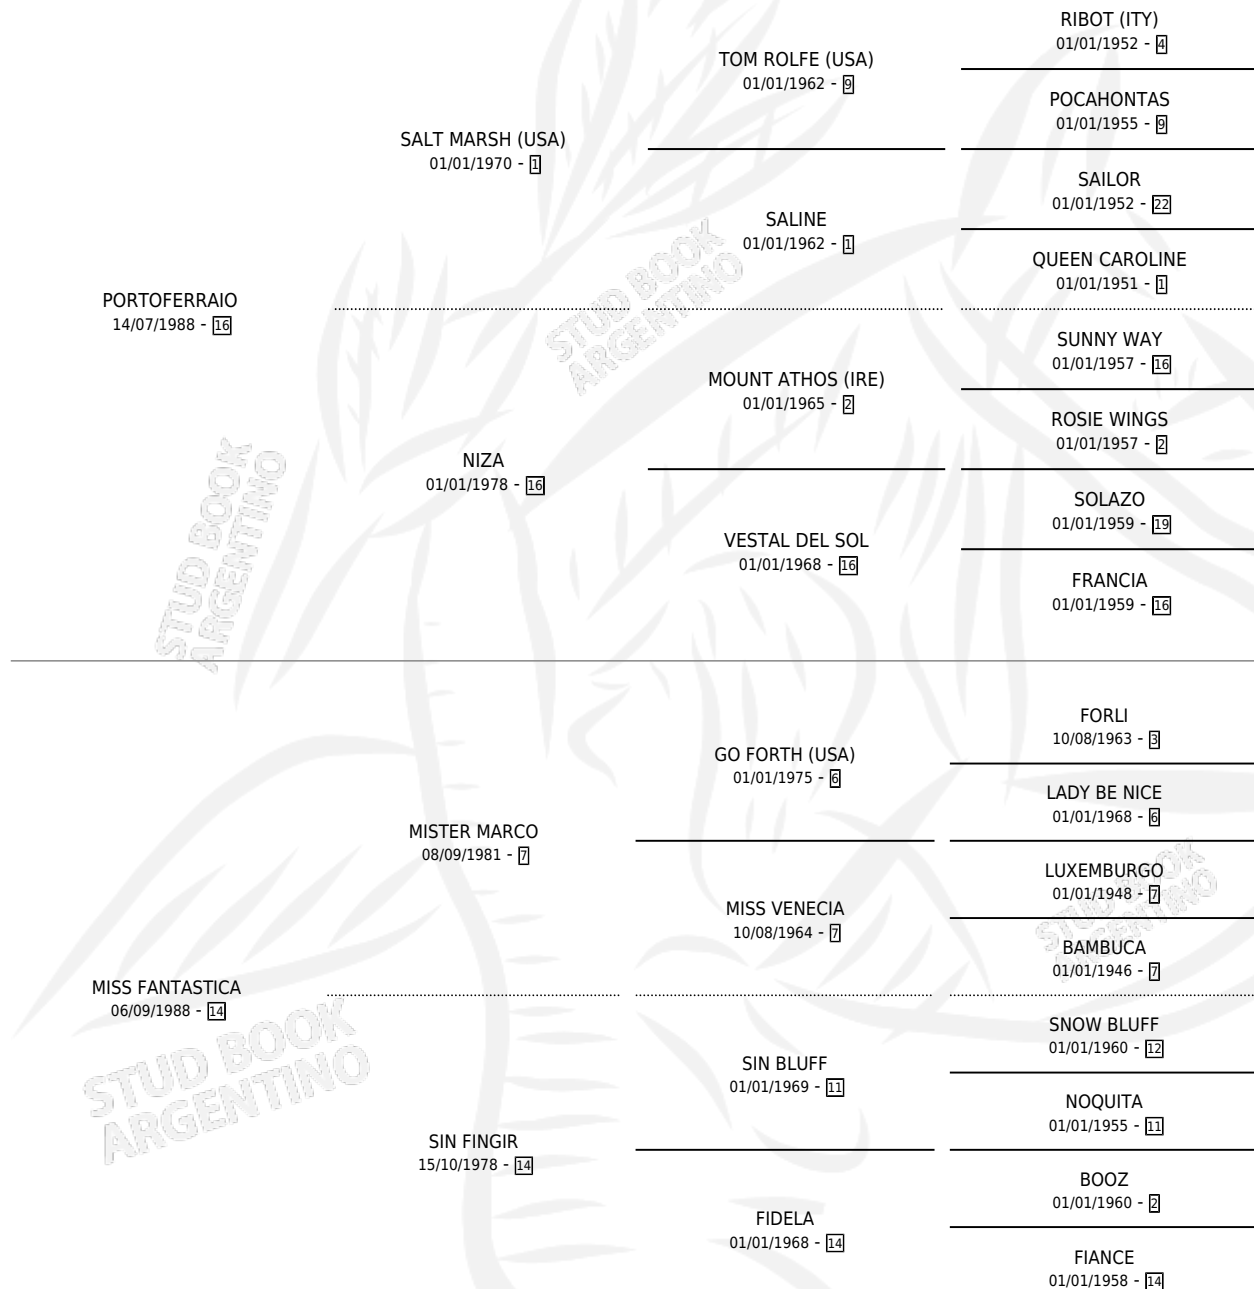

MISS FANATICA

por PORTOFERRAIO y MISS FANTASTICA por MISTER MARCO

Argentina · Hembra · Zaino Doradillo · SP · 01/11/1996
Familia 14-f · Volumen 36

ESTADO

TIPIFICACIÓN SANGUÍNEA	✓
TIPIFICACIÓN POR ADN	✓
PASAPORTE	X
IDENTIFICACIÓN POR MICROCHIP	X
REPRODUCTOR	✓

Lugar de nacimiento: El Tala
Criador: Sin dato

~

HIJOS

	MACHOS	HEMBRAS
10 NACIERON	3	7
6 CORRIERON	3	3
3 GANARON	1	2

0	0	0
GANADORES CL	GANADORES GR	GANADORES G1

PEDIGREE

CAMPAÑA

Solo carreras oficiales de Argentina