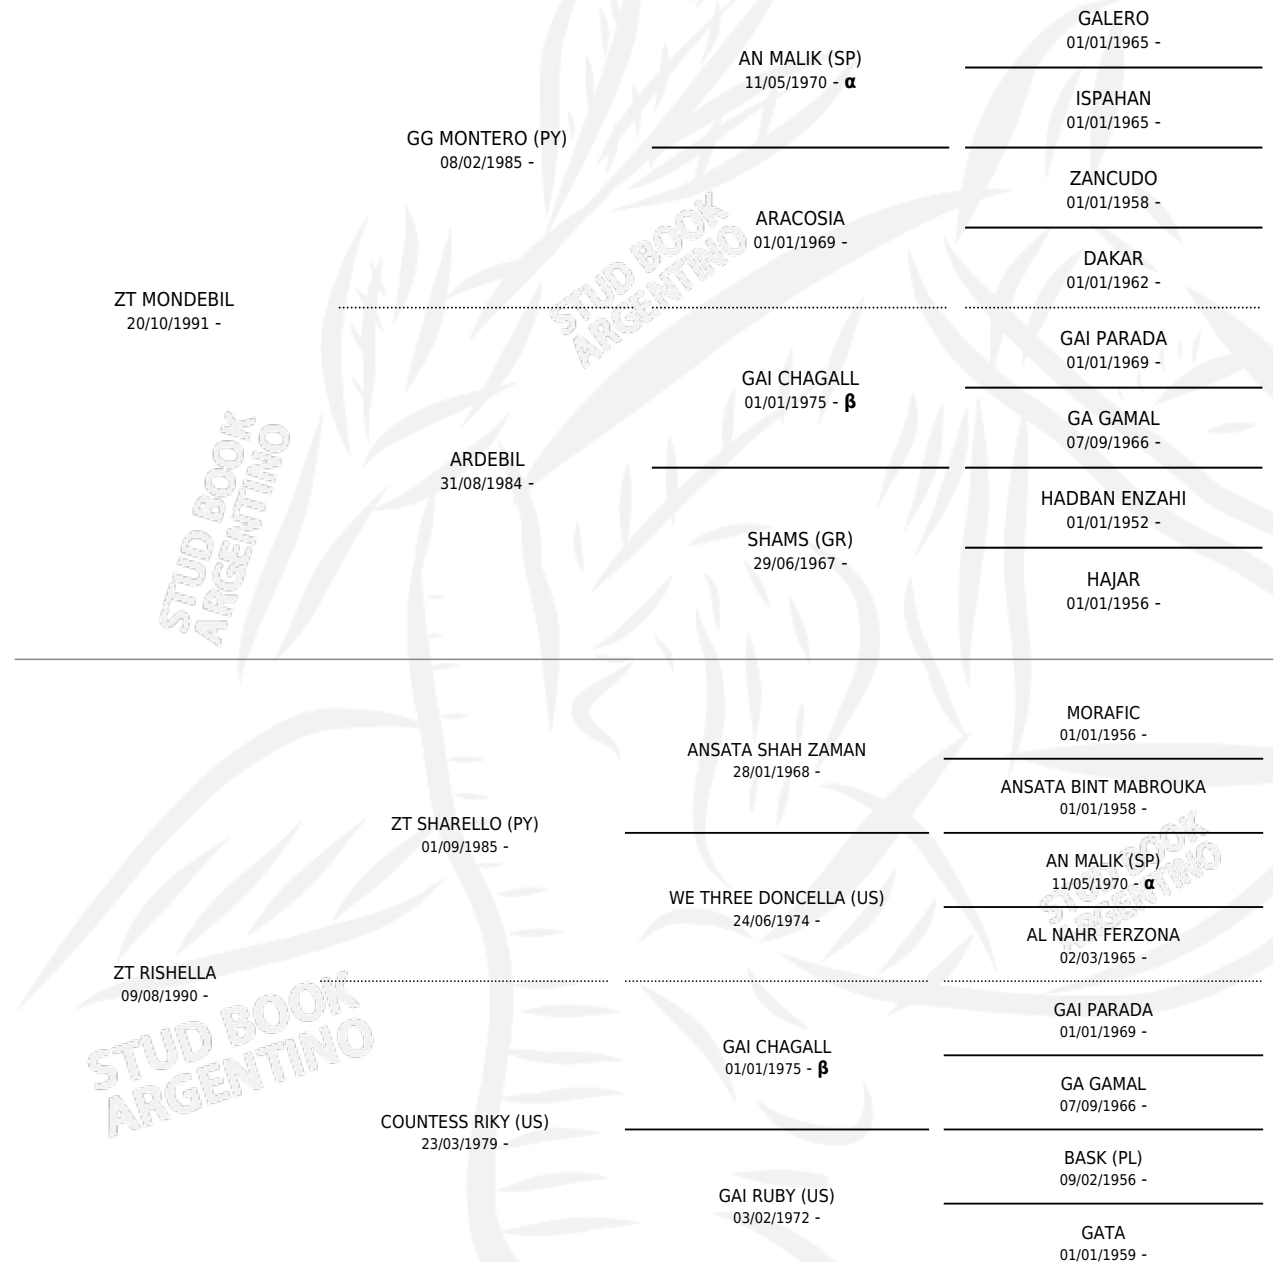

LS EL KIOWA

por ZT MONDEBIL y ZT RISHELLA por ZT SHARELLO (PY)

Argentina · Macho · Tordillo · AP · 29/10/1996
Familia · Volumen 36

ESTADO

TIPIFICACIÓN SANGUÍNEA	✓
TIPIFICACIÓN POR ADN	✓
PASAPORTE	X
IDENTIFICACIÓN POR MICROCHIP	X
REPRODUCTOR	✓

Lugar de nacimiento: La Susana

Criador: Sin dato

~

HIJOS

	MACHOS	HEMBRAS
7 NACIERON	3	4
1 CORRIERON	1	0

SIN ACTUACIONES

PEDIGREE

INBREEDING : α, β