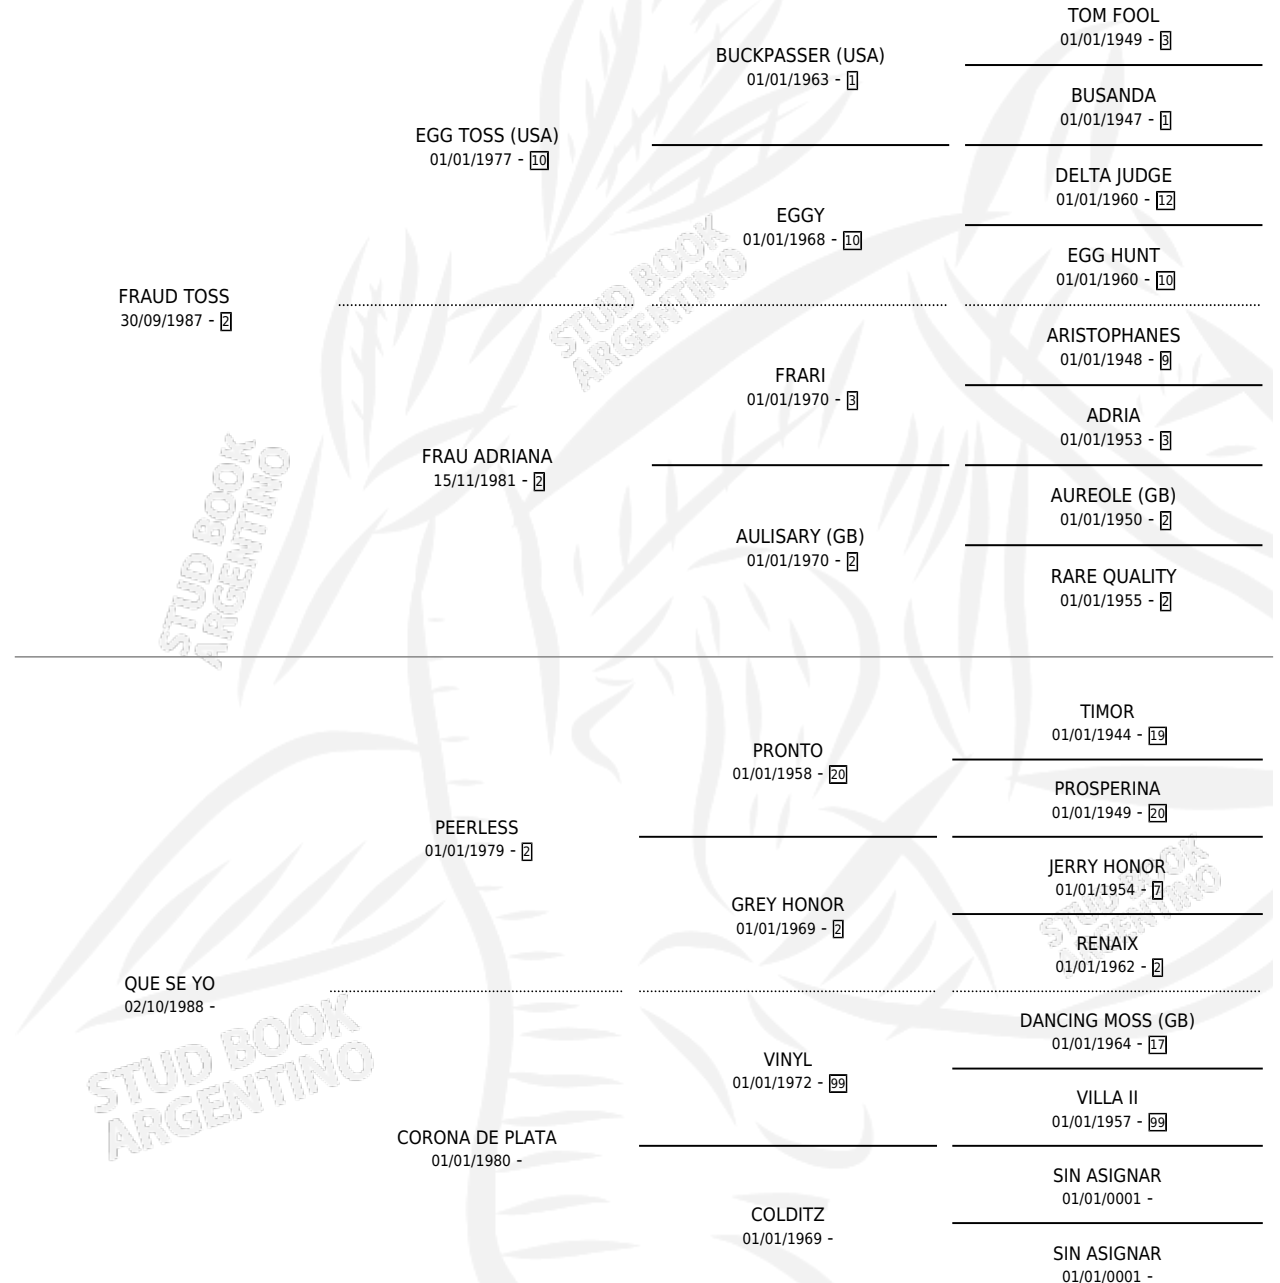

QUIMERA TOSS

por FRAUD TOSS y QUE SE YO por PEERLESS

Argentina · Hembra · Tordillo · SP · 30/10/1996
Familia · Volumen 36

ESTADO

TIPIFICACIÓN SANGUÍNEA	X
TIPIFICACIÓN POR ADN	X
PASAPORTE	X
IDENTIFICACIÓN POR MICROCHIP	X
REPRODUCTOR	X

Lugar de nacimiento: Nihuil

Criador: Sin dato

PEDIGREE

QUIMERA TOSS

Datos oficiales del Stud Book Argentino

Documento generado el 06/05/2026

studbook.org.ar