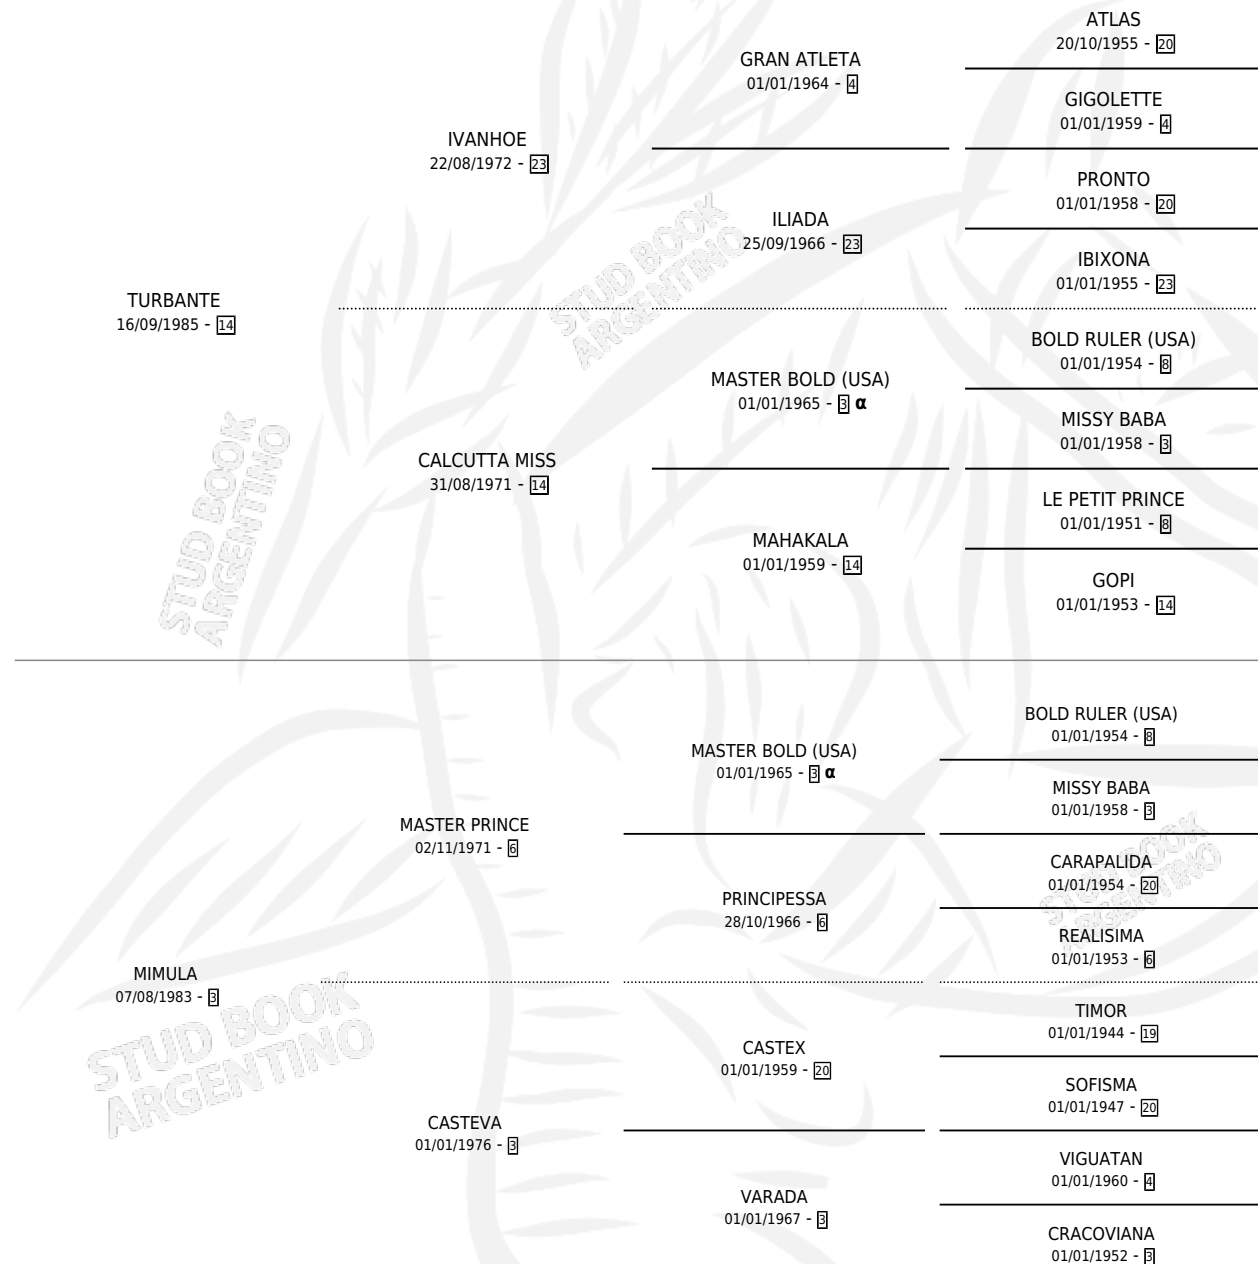

# TUR MENTIROSA

por **TURBANTE** y **MIMULA** por **MASTER PRINCE**

**PEDIGREE**

Argentina · Hembra · Zaino · SP · 19/10/1996  
Familia 3-n · Volumen 36

## ESTADO

TIPIFICACIÓN SANGUÍNEA	✓
TIPIFICACIÓN POR ADN	✓
PASAPORTE	X
IDENTIFICACIÓN POR MICROCHIP	X
REPRODUCTOR	✓

**Lugar de nacimiento:** La Escondida

**Criador:** La Escondida

~

## HIJOS

	MACHOS	HEMBRAS
2 NACIERON	1	1
SIN ACTUACIONES		

INBREEDING : α

S

mientos 2 / Efectividad 25.00%

PADRILLO	PRODUCTO	CRIADOR	1ER SERVICIO	ÚLTIMO SERVICIO
GRAN TAITA	∅		28/12/2009	28/12/2009
GRAN TAITA	∅		15/12/2008	15/12/2008
GRAN TAITA	∅		29/12/2007	29/12/2007
GRAN TAITA	∅		01/11/2006	03/12/2006
GRAN TAITA	∅		10/09/2005	10/09/2005
GRAN TAITA	∅		23/11/2004	23/11/2004
GRAN TAITA	GRAN HELIAN (H Z, 10/10/2004)	LA ESCONDIDA	02/11/2003	02/11/2003
GRAN TAITA	GRAN ARRABAL (M Z, 25/10/2003) •MURIÓ EL 01/11/2003•	LA ESCONDIDA	31/08/2002	12/11/2002

# TUR MENTIROSA

Datos oficiales del Stud Book Argentino

Documentó generado el 14/05/2026

studbook.org.ar