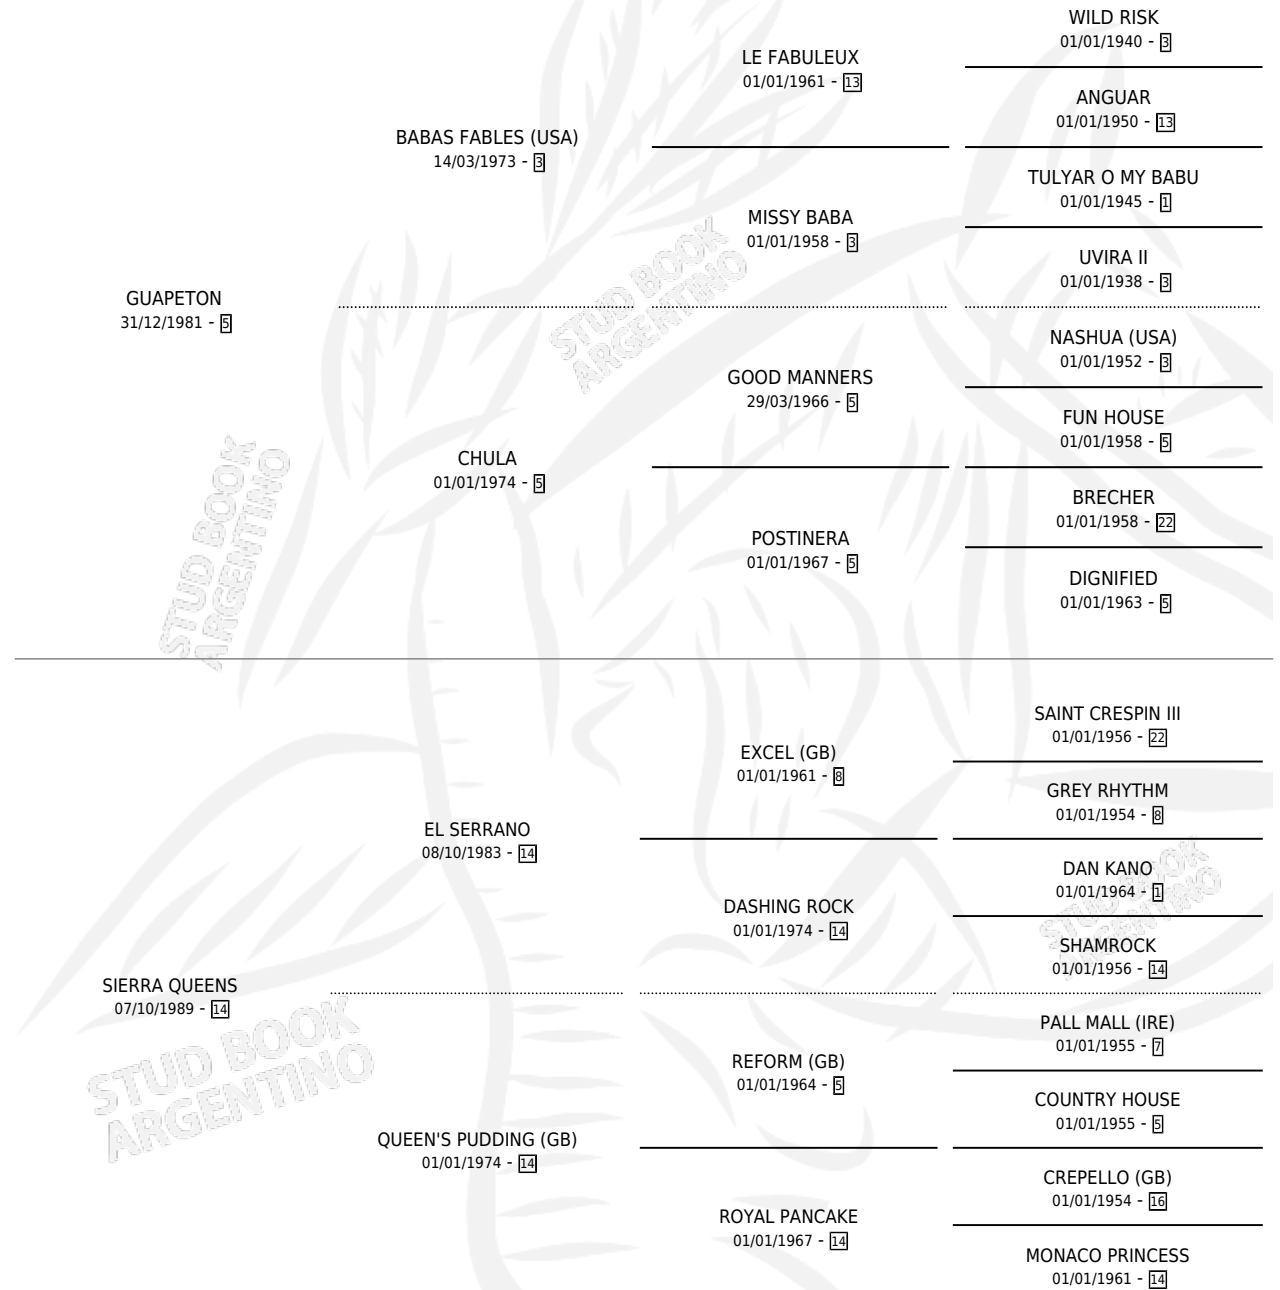

JUAN EL GUAPO

por GUAPETON y SIERRA QUEENS por EL SERRANO

Argentina · Macho · Alazan Tostado · SP · 15/10/1996
Familia 14-c · Volumen 36

ESTADO

TIPIFICACIÓN SANGUÍNEA	✓
TIPIFICACIÓN POR ADN	X
PASAPORTE	X
IDENTIFICACIÓN POR MICROCHIP	X
REPRODUCTOR	X

Lugar de nacimiento: La Tregua

Criador: Sin dato

PEDIGREE