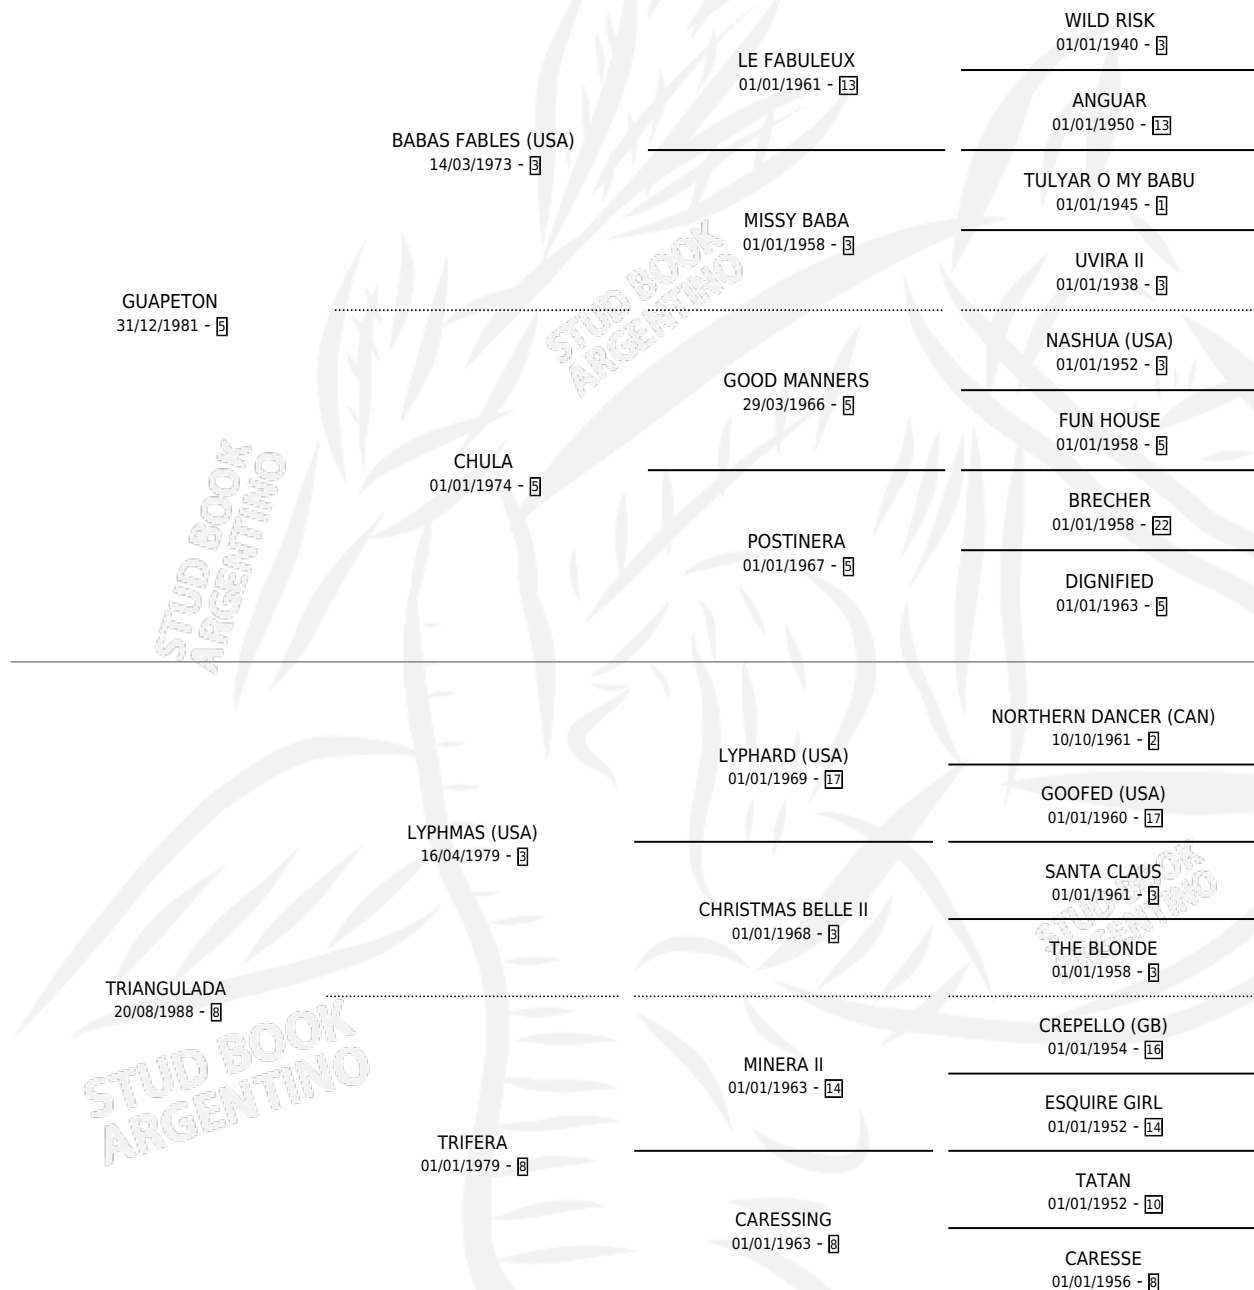

TORRES GUAPO

por GUAPETON y TRIANGULADA por LYPHMAS (USA)

Argentina · Macho · Alazan · SP · 10/10/1996
Familia 8-j · Volumen 36

ESTADO

TIPIFICACIÓN SANGUÍNEA	X
TIPIFICACIÓN POR ADN	X
PASAPORTE	X
IDENTIFICACIÓN POR MICROCHIP	X
REPRODUCTOR	X

Lugar de nacimiento: La Tregua

Criador: Sin dato

PEDIGREE

TORRES GUAPO

Datos oficiales del Stud Book Argentino

Documento generado el 10/06/2026

studbook.org.ar