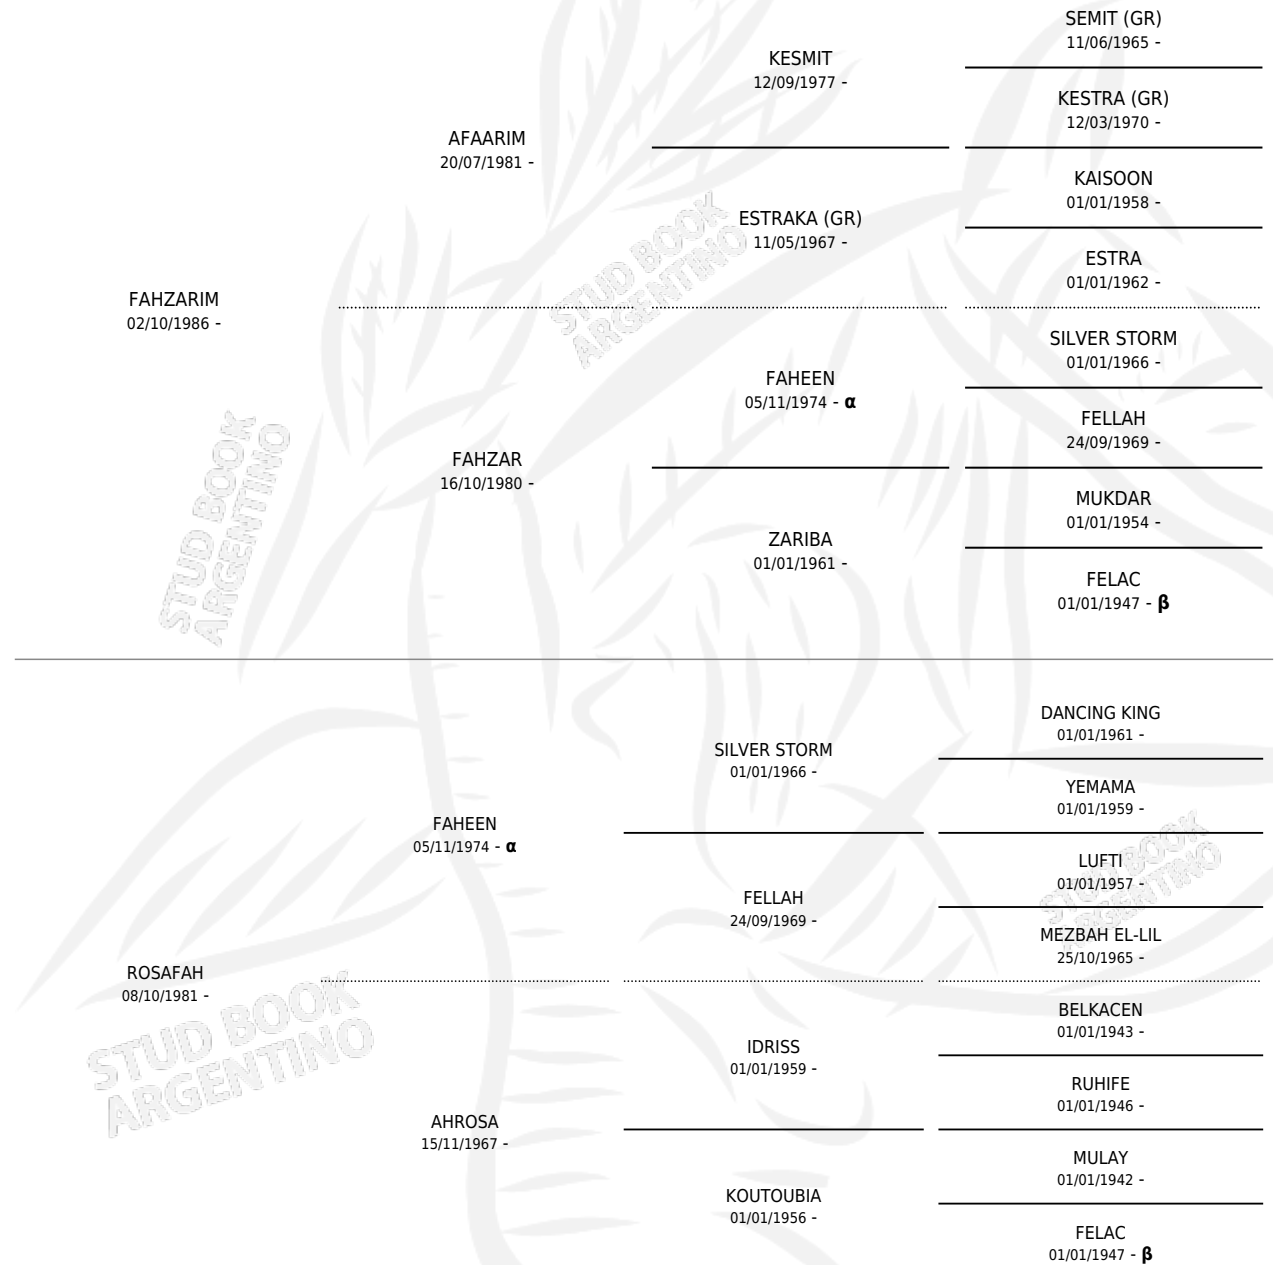

LN BELDAMA

por FAHZARIM y ROSAFAH por FAHEEN

Argentina · Hembra · Alazan · AP · 14/11/1996
Familia · Volumen 36

ESTADO

TIPIFICACIÓN SANGUÍNEA	✓
TIPIFICACIÓN POR ADN	X
PASAPORTE	X
IDENTIFICACIÓN POR MICROCHIP	X
REPRODUCTOR	✓

Lugar de nacimiento: Don Pedro

Criador: Don Pedro

~

HIJOS

	MACHOS	HEMBRAS
3 NACIERON	3	0
SIN ACTUACIONES		

PEDIGREE

INBREEDING : α , β

S