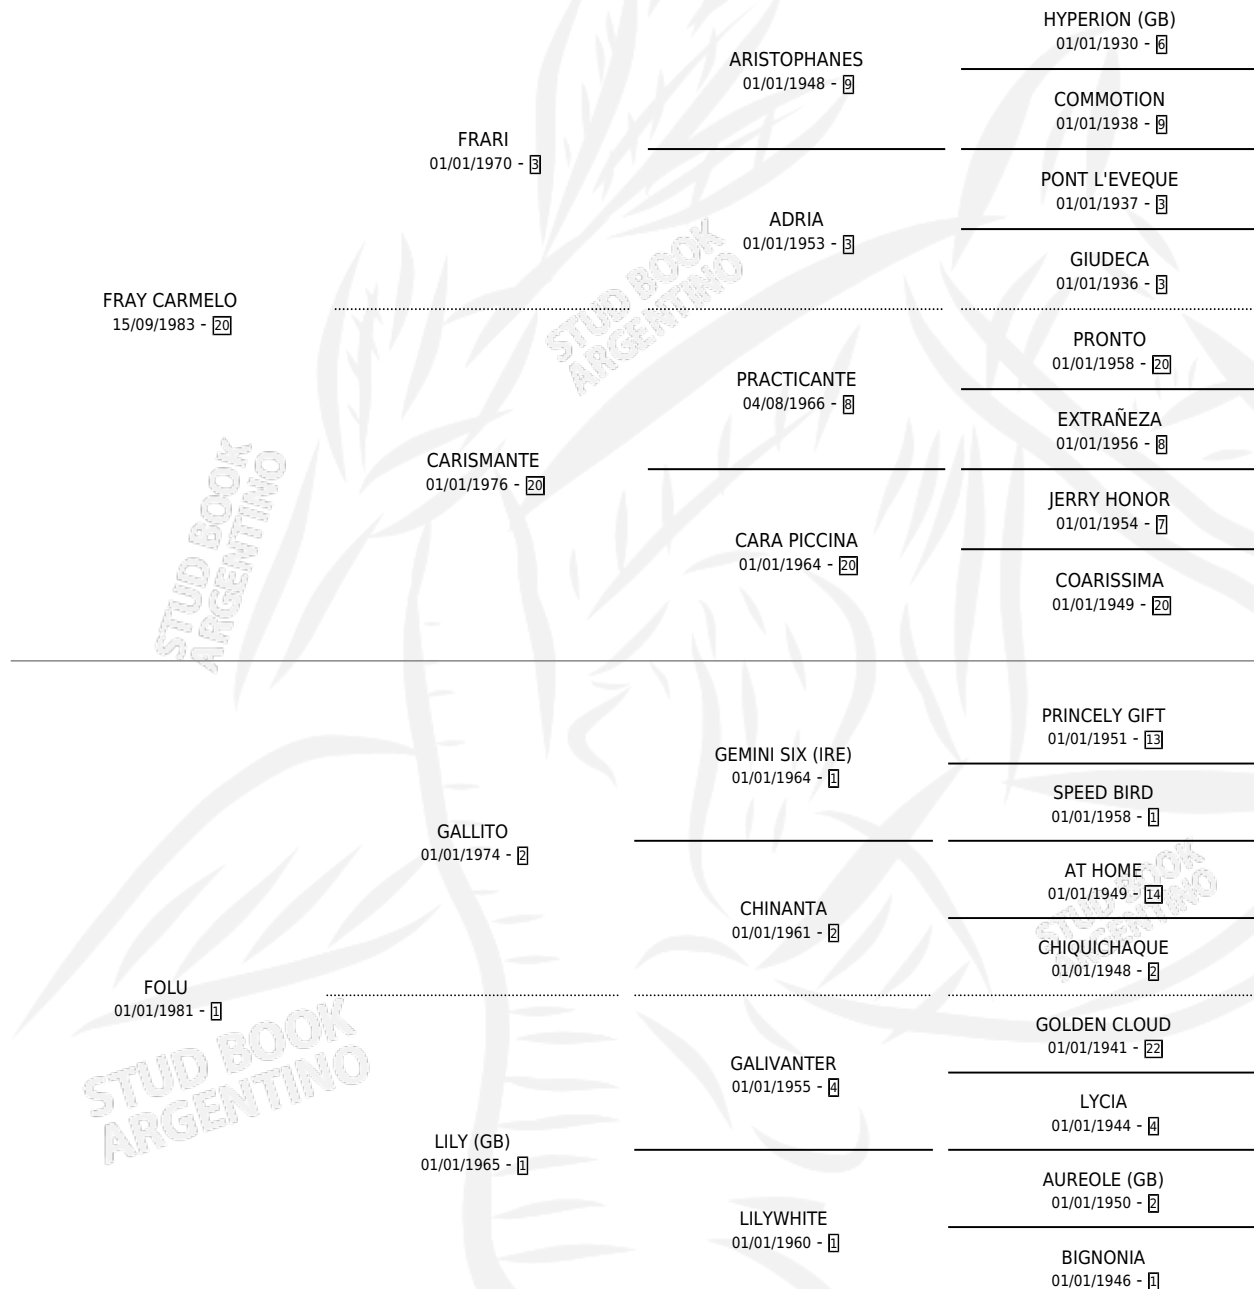

FRAU BARONESA

por FRAY CARMELO y FOLU por GALLITO

Argentina · Hembra · Zaino Negro · SP · 11/10/1996
Familia 1-e · Volumen 36

ESTADO

TIPIFICACIÓN SANGUÍNEA	✓
TIPIFICACIÓN POR ADN	✓
PASAPORTE	X
IDENTIFICACIÓN POR MICROCHIP	X
REPRODUCTOR	✓

Lugar de nacimiento: El Casco

Criador: El Casco

~

HIJOS

	MACHOS	HEMBRAS
2 NACIERON	1	1
1 CORRIERON	1	0

SIN ACTUACIONES

PEDIGREE

CAMPAÑA

Solo carreras oficiales de Argentina

POR EDAD

EDAD	CC	1°	2°	3°	4°	5°	NP	CLC	CLG	CLCG1	CLGG1	IMPORTE	GANANCIA / CC
3 AÑOS	3	0	0	0	0	0	3	0	0	0	0	\$0	\$0
4 AÑOS	1	0	0	0	0	0	1	0	0	0	0	\$0	\$0
TOTALES	4	0	0	0	0	0	4	0	0	0	0	\$0	\$0
%		0.0%	0.0%	0.0%	0.0%	0.0%	100%	0.0%	0.0%	0.0%	0.0%		