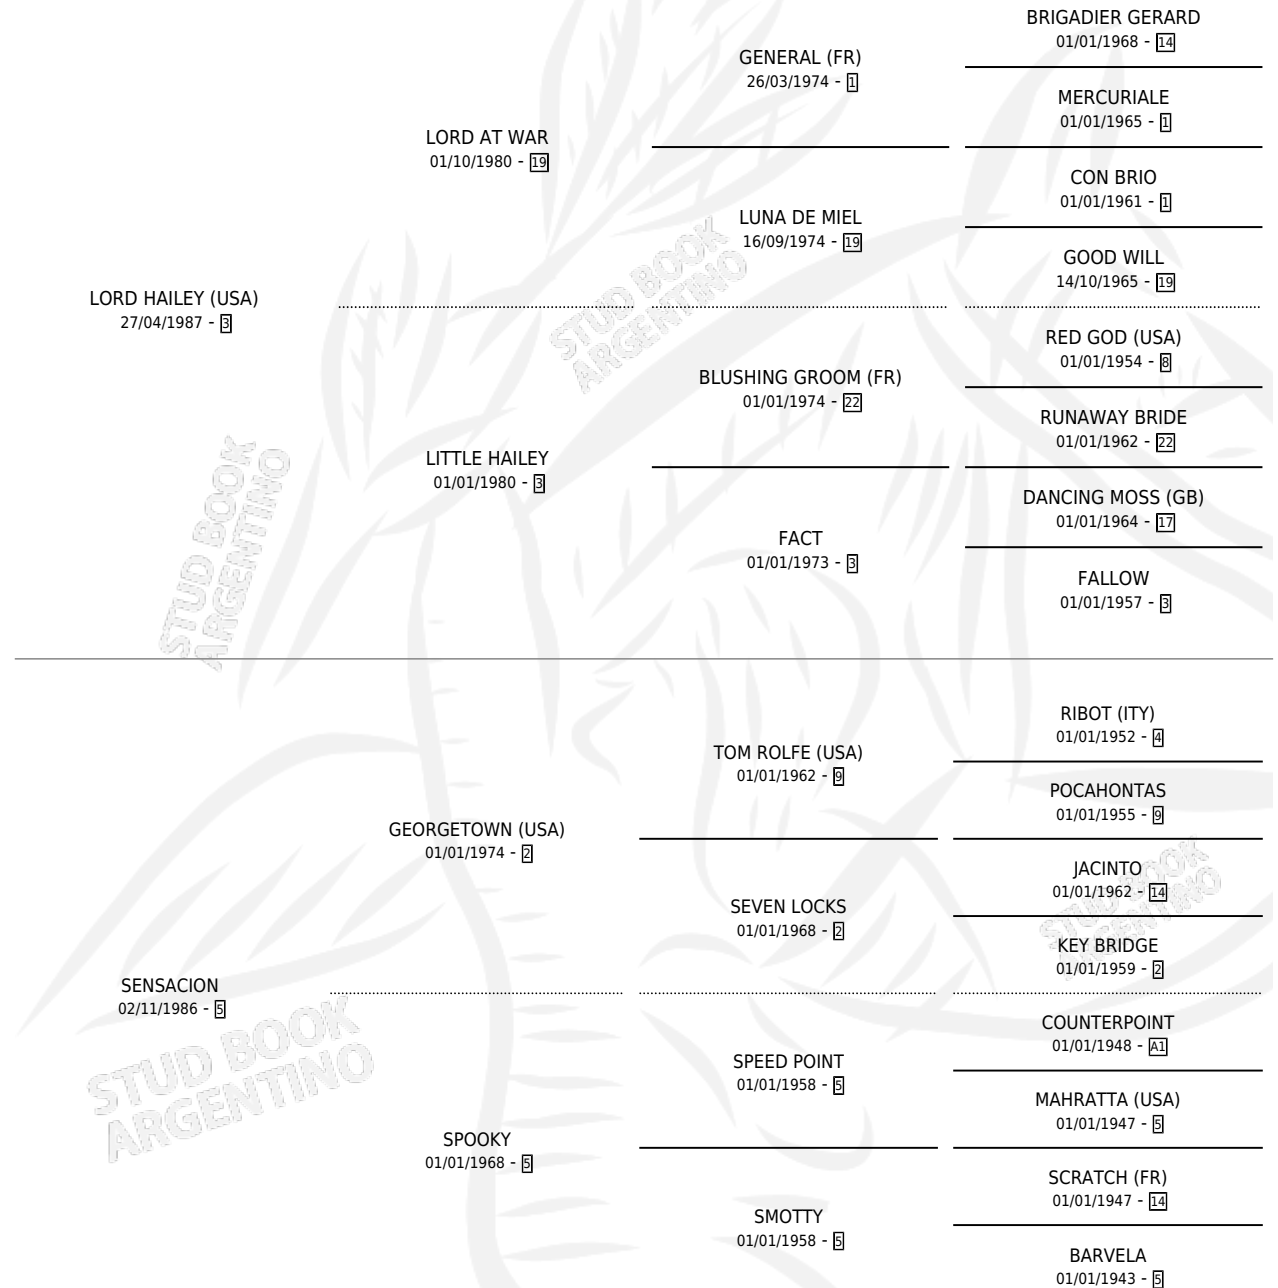

LORD TOWN

por **LORD HAILEY (USA)** y **SENSACION** por **GEORGETOWN (USA)**

Argentina · Macho · Alazan Tostado · SP · 11/11/1996
Familia 5 · Volumen 36

ESTADO

TIPIFICACIÓN SANGUÍNEA	✓
TIPIFICACIÓN POR ADN	X
PASAPORTE	X
IDENTIFICACIÓN POR MICROCHIP	X
REPRODUCTOR	X

Lugar de nacimiento: Los Prados

Criador: Los Prados

PEDIGREE

CAMPAÑA

Solo carreras oficiales de Argentina

POR EDAD

EDAD	CC	1°	2°	3°	4°	5°	NP	CLC	CLG	CLCG1	CLGG1	IMPORTE	GANANCIA / CC
4 AÑOS	2	0	0	0	0	0	2	1	0	0	0	\$0	\$0
5 AÑOS	4	0	1	1	1	1	0	0	0	0	0	\$1,368	\$342
TOTALES	6	0	1	1	1	1	2	1	0	0	0	\$1,368	\$228
%		0.0%	16.7%	16.7%	16.7%	16.7%	33.3%	16.7%	0.0%	0.0%	0.0%		