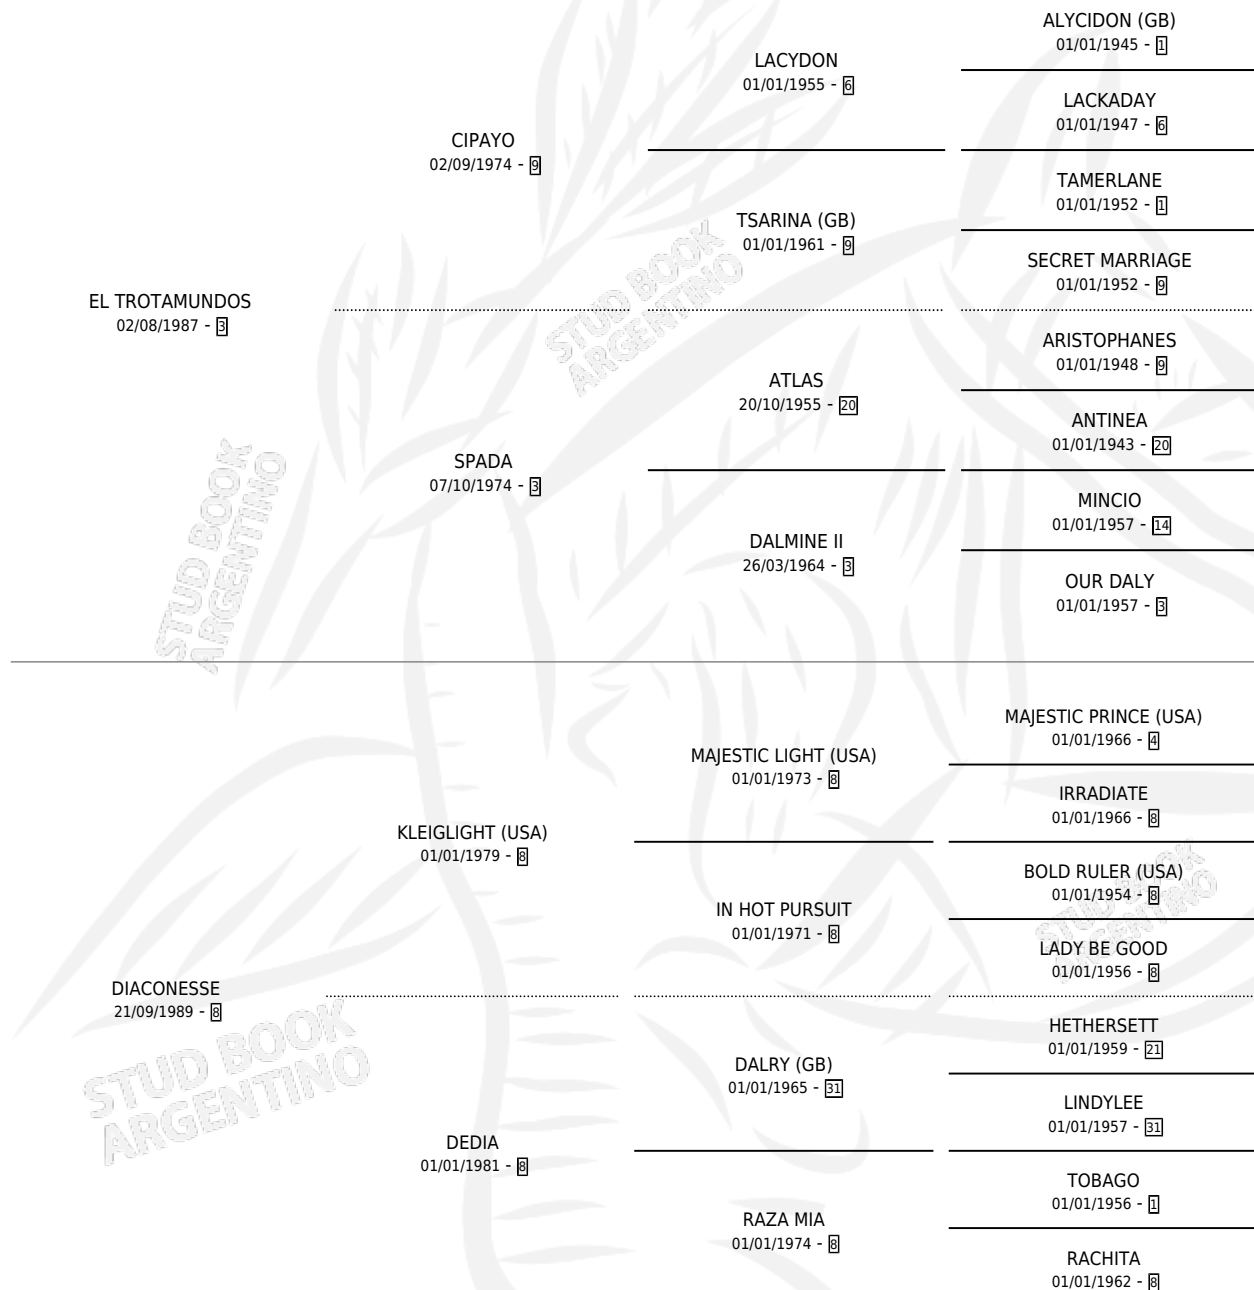

LADY LULI

por **EL TROTAMUNDOS** y **DIACONESSE** por **KLEIGLIGHT** (USA)

Argentina · Hembra · Zaino · SP · 09/11/1996
Familia 8-k · Volumen 36

ESTADO

TIPIFICACIÓN SANGUÍNEA	✓
TIPIFICACIÓN POR ADN	X
PASAPORTE	X
IDENTIFICACIÓN POR MICROCHIP	X
REPRODUCTOR	X

Lugar de nacimiento: Mis Hijos S.h.

Criador: Sin dato

PEDIGREE

CAMPAÑA

Solo carreras oficiales de Argentina

POR EDAD

EDAD	CC	1°	2°	3°	4°	5°	NP	CLC	CLG	CLCG1	CLGG1	IMPORTE	GANANCIA / CC
4 AÑOS	2	0	0	0	0	0	2	0	0	0	0	\$0	\$0
TOTALES	2	0	0	0	0	0	2	0	0	0	0	\$0	\$0
%		0.0%	0.0%	0.0%	0.0%	0.0%	100%	0.0%	0.0%	0.0%	0.0%		