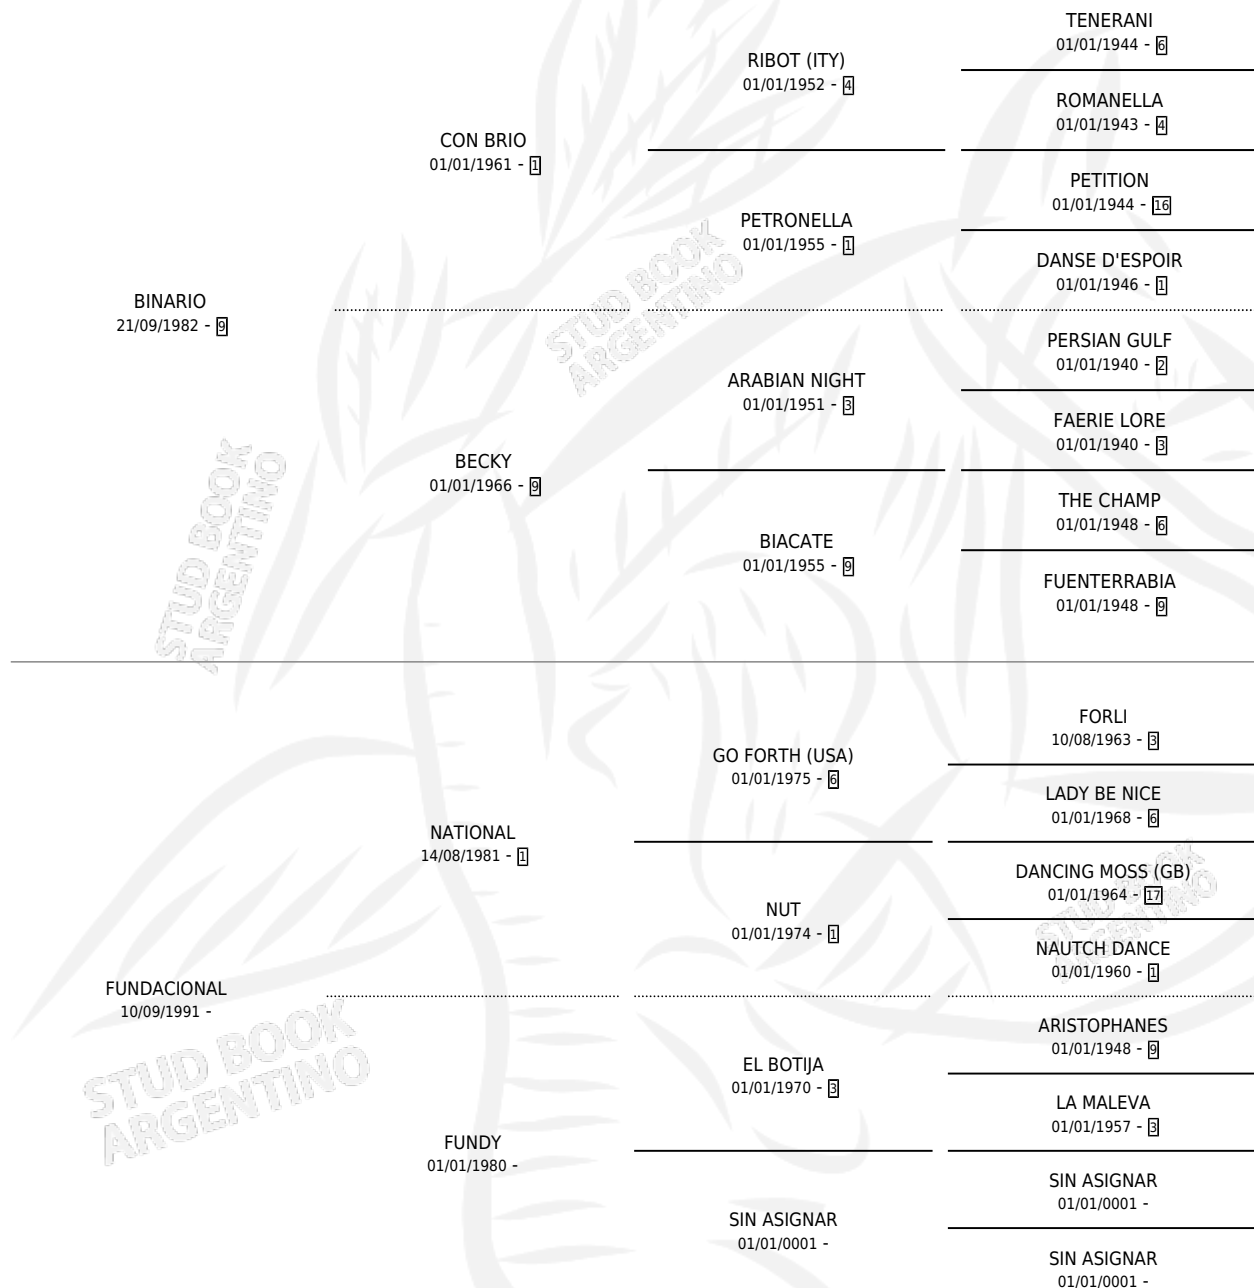

FUNDABIN

por BINARIO y FUNDACIONAL por NATIONAL

Argentina · Hembra · Alazan · SP · 19/10/1996
Familia · Volumen 36

ESTADO

TIPIFICACIÓN SANGUÍNEA	✓
TIPIFICACIÓN POR ADN	X
PASAPORTE	X
IDENTIFICACIÓN POR MICROCHIP	X
REPRODUCTOR	✓

Lugar de nacimiento: Los Tres Vasquitos

Criador: Sin dato

PEDIGREE

S

mientos 0 / Efectividad 0.00%

PADRILLO

PRODUCTO

CRIADOR

1ER SERVICIO

ÚLTIMO SERVICIO

WILLOW

∅

14/11/2000

13/12/2000

FUNDABIN

Datos oficiales del Stud Book Argentino