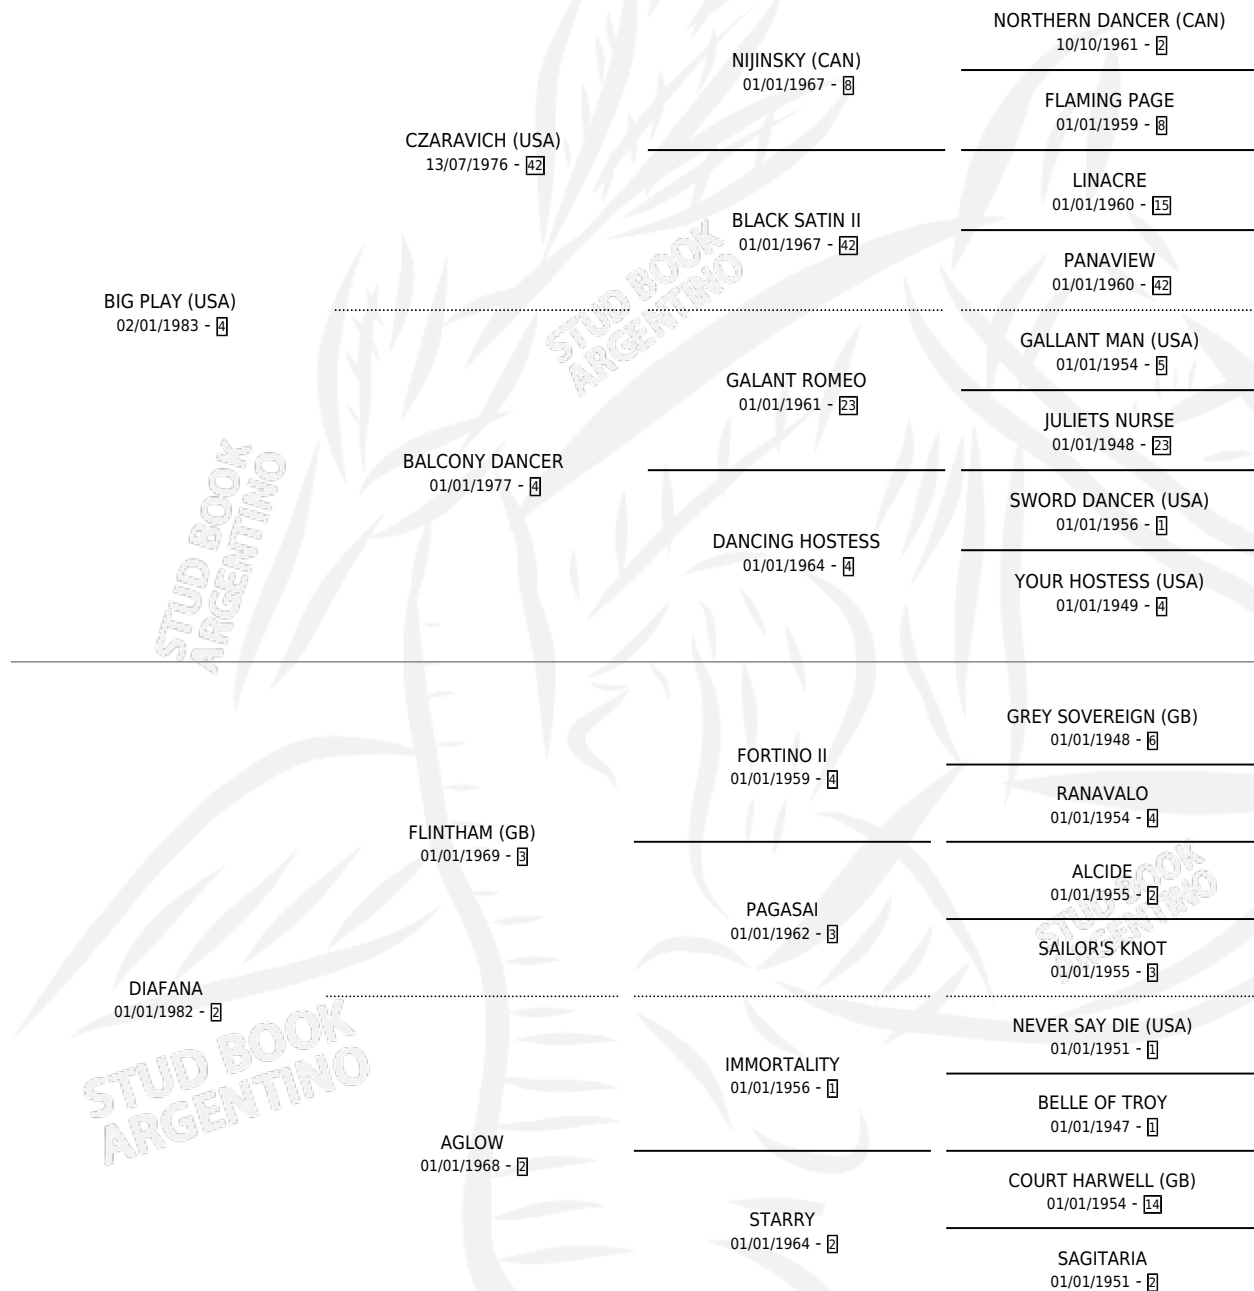

# BARKLY

por **BIG PLAY (USA)** y **DIAFANA** por **FLINTHAM (GB)**

Argentina · Macho · Alazan · SP · 31/10/1996  
Familia 2-f · Volumen 36

## ESTADO

TIPIFICACIÓN SANGUÍNEA	✓
TIPIFICACIÓN POR ADN	X
PASAPORTE	X
IDENTIFICACIÓN POR MICROCHIP	X
REPRODUCTOR	X

**Lugar de nacimiento:** Comalal  
**Criador:** Comalal

## EXPORTACIÓN / IMPORTACIÓN

FECHA	MOVIMIENTO	PAÍS
03/04/1998	EXPORTADO	PARAGUAY