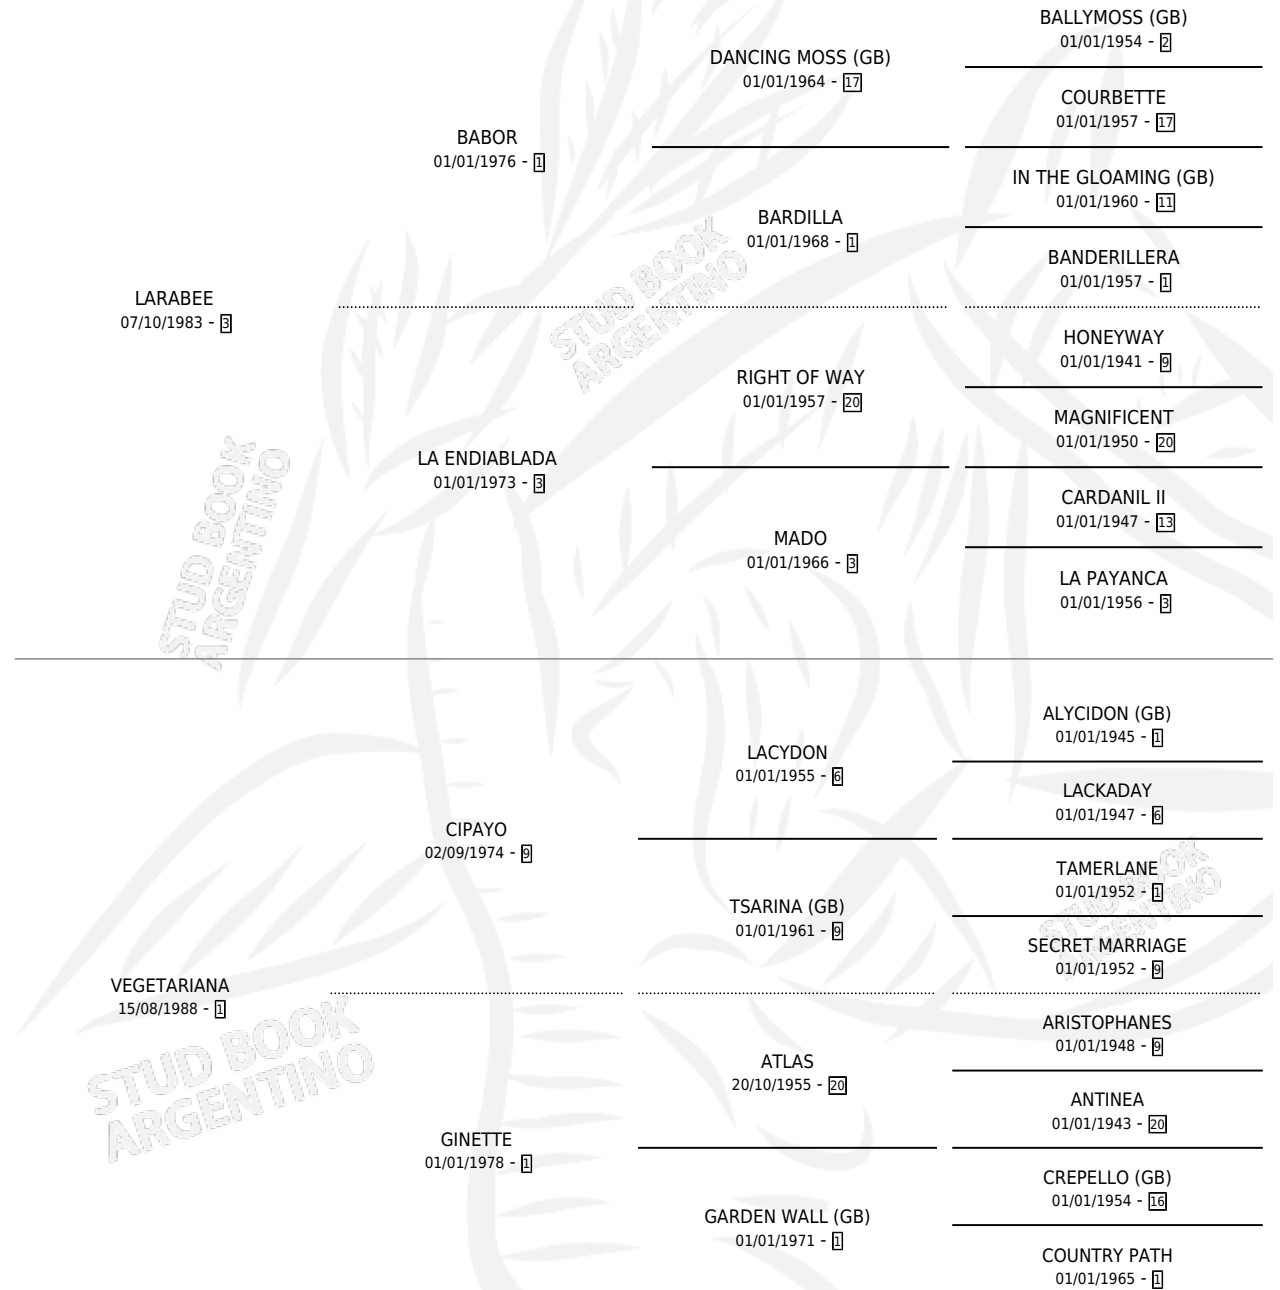

CALORIFICA

por LARABEE y VEGETARIANA por CIPAYO

Argentina · Hembra · Zaino · SP · 28/09/1996
Familia 1-w · Volumen 36

ESTADO

TIPIFICACIÓN SANGUÍNEA	✓
TIPIFICACIÓN POR ADN	X
PASAPORTE	X
IDENTIFICACIÓN POR MICROCHIP	X
REPRODUCTOR	✓

Lugar de nacimiento: Campo particular
Criador: El Faruk

PEDIGREE