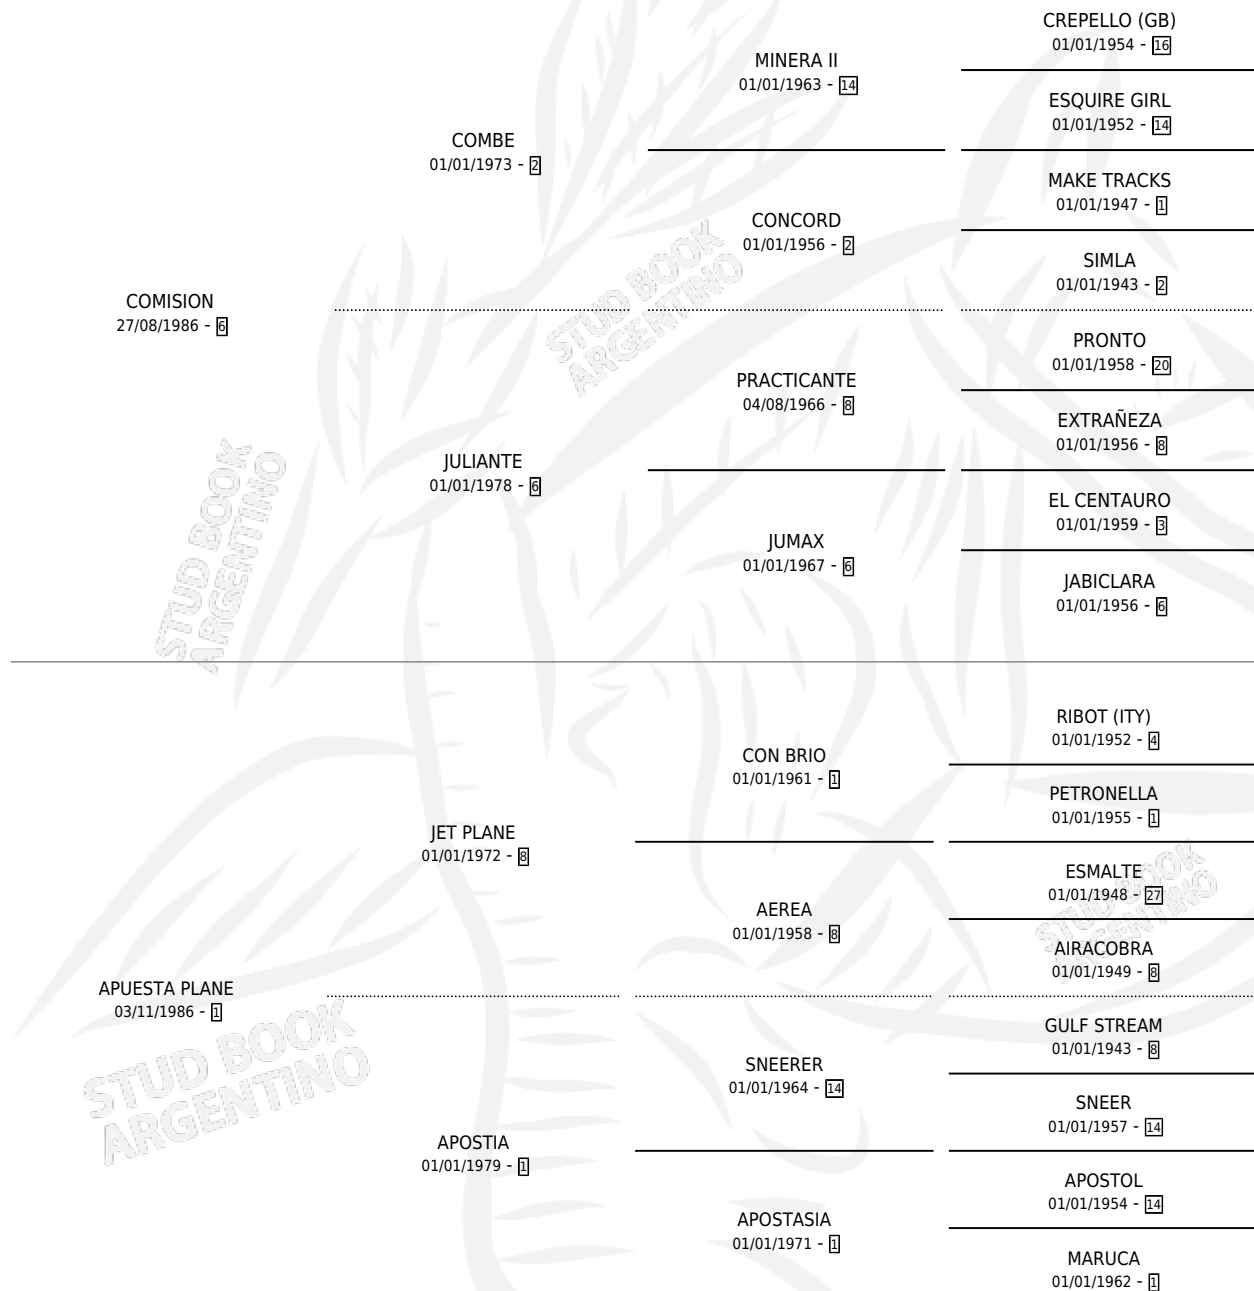

APOSTADOR

por COMISION y APUESTA PLANE por JET PLANE

Argentina · Macho · Zaino · SP · 04/11/1996
Familia 1-h · Volumen 36

ESTADO

TIPIFICACIÓN SANGUÍNEA	✓
TIPIFICACIÓN POR ADN	X
PASAPORTE	X
IDENTIFICACIÓN POR MICROCHIP	X
REPRODUCTOR	X

Lugar de nacimiento: Eneida

Criador: Sin dato

PEDIGREE

APOSTADOR

Datos oficiales del Stud Book Argentino

Documento generado el 09/05/2026

studbook.org.ar